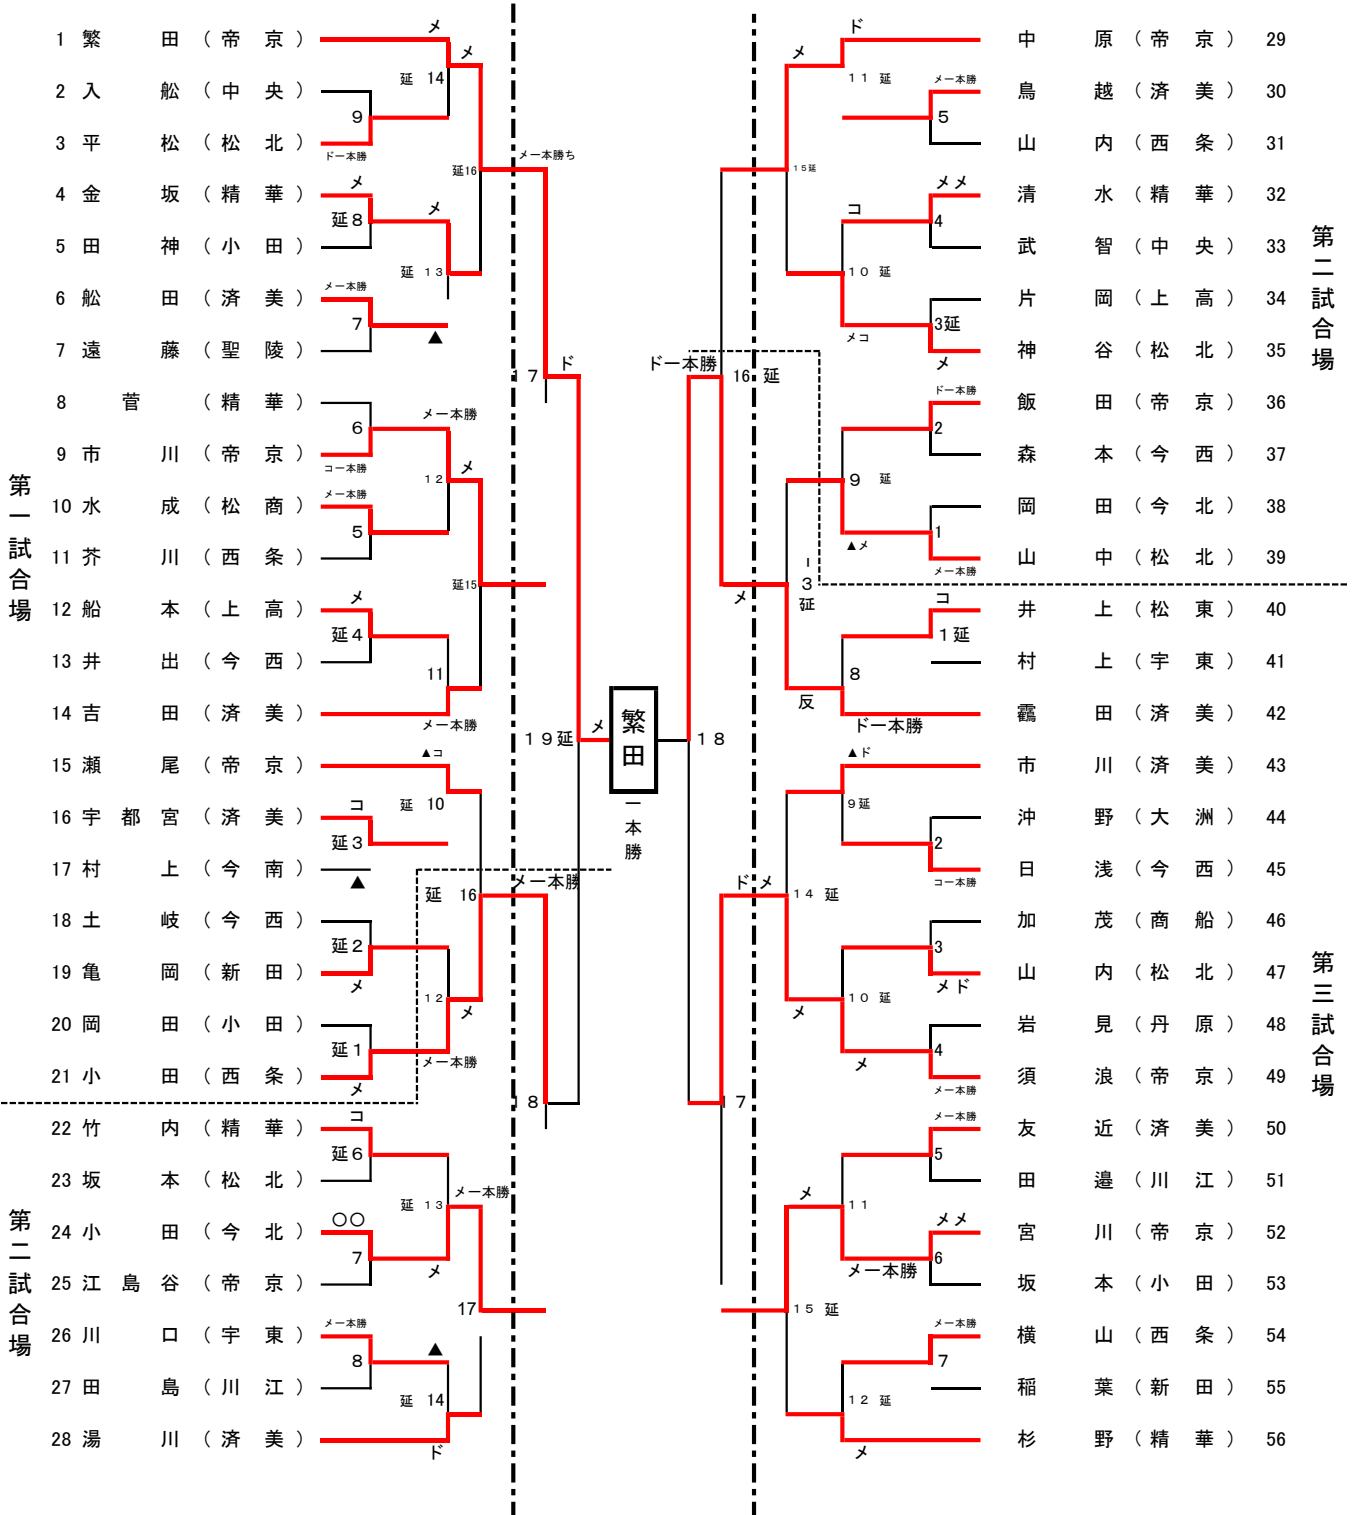

剣道 (2019年度)

兼全国及び四国高等学校選手権予選

- 日時 6月1日(土) 9:30試合開始
- 場所 愛媛県武道館 剣道場

《女子個人》

☆上が赤、下が白

第二試合場

第三試合場

第一試合場

第二試合場