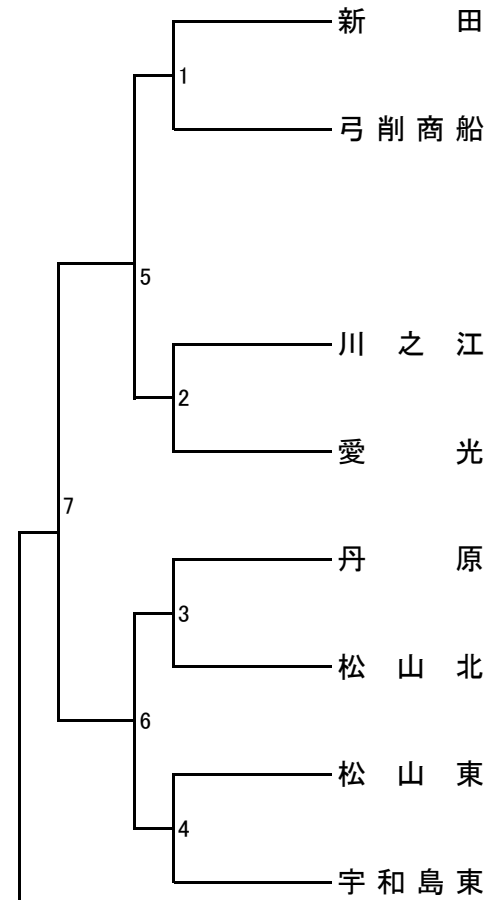

1. 日時 11月14日(土)9:00試合開始

2. 場所 ツインドーム重信

《男子団体》

第一試合場

第三試合場

第二試合場

第四試合場

1. 日時 11月15日(日) 9:00試合開始

2. 場所 ツインドーム重信

《女子団体》

剣道 (令和2年度)

愛媛県高等学校新人大会

- 日時 11月14日(土) 男子団体終了後試合開始
- 場所 ツインドーム重信

《男子個人》

☆上が赤、下が白

剣道 (令和2年度)

愛媛県高等学校新人大会

- 1. 日時 11月15日(日) 女子団体終了後開始
- 2. 場所 ツインドーム重信

《女子個人》

☆上が赤、下が白

第一試合場

第二試合場

第三試合場

第四試合場