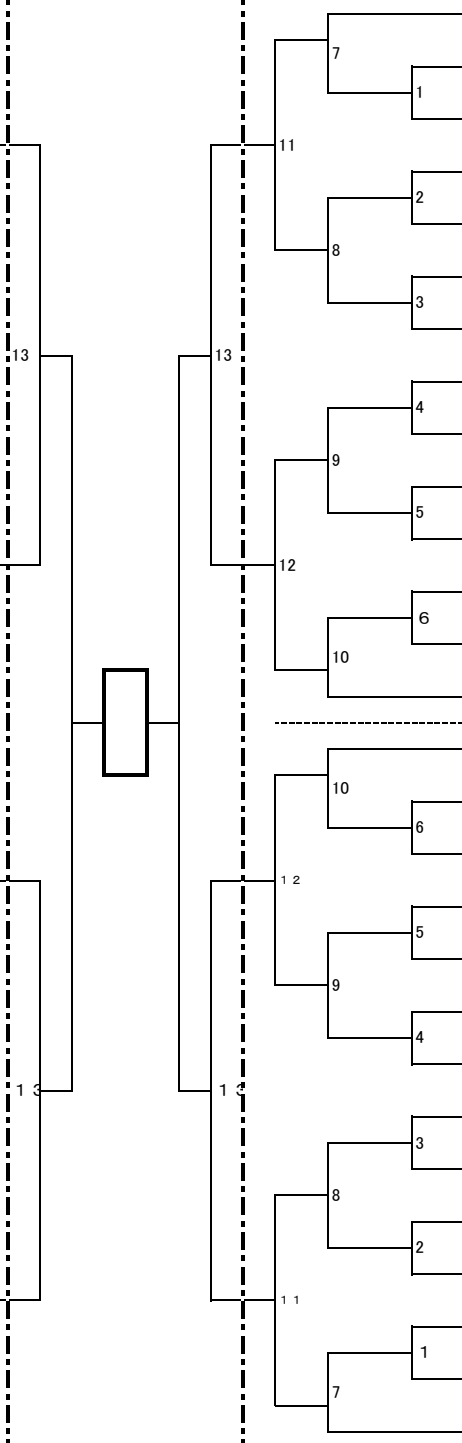

1. 日時 11月14日(土)9:00試合開始

2. 場所 ツインドーム重信

《男子団体》

第一試合場

第三試合場

第二試合場

第四試合場

1. 日時 11月15日(日) 9:00試合開始

2. 場所 ツインドーム重信

《女子団体》

剣道 (令和2年度)

愛媛県高等学校新人大会

- 日時 11月14日(土) 男子団体終了後試合開始
- 場所 ツインドーム重信

《男子個人》

☆上が赤、下が白

剣道 (令和2年度)

愛媛県高等学校新人大会

- 1. 日時 11月15日(日) 女子団体終了後開始
- 2. 場所 ツインドーム重信

《女子個人》

☆上が赤、下が白

第一試合場

第二試合場

第三試合場

第四試合場

女子個人

男子個人