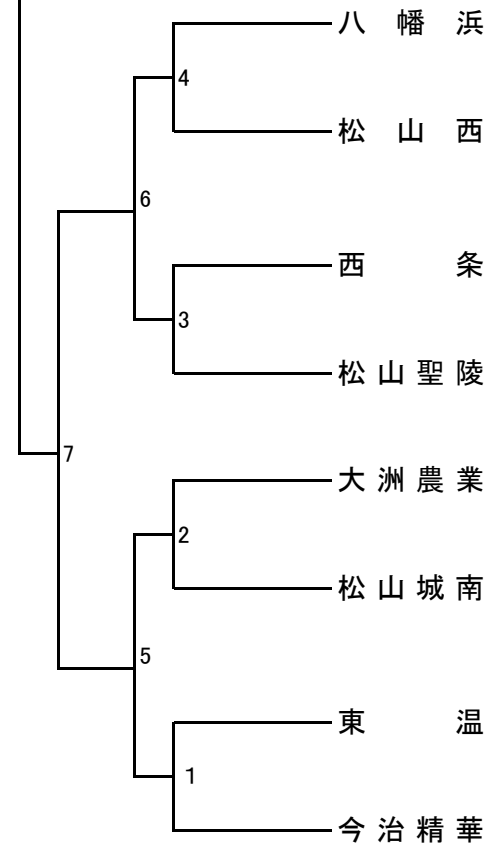

1. 日時 11月14日(土)9:00試合開始

2. 場所 ツインドーム重信

《男子団体》

第一試合場

第三試合場

第二試合場

第四試合場

1. 日時 11月15日(日) 9:00試合開始

2. 場所 ツインドーム重信

《女子団体》

剣道 (令和2年度)

愛媛県高等学校新人大会

- 日時 11月14日(土) 男子団体終了後試合開始
- 場所 ツインドーム重信

《男子個人》

☆上が赤、下が白

剣道 (令和2年度)

愛媛県高等学校新人大会

- 1. 日時 11月15日(日) 女子団体終了後開始
- 2. 場所 ツインドーム重信

《女子個人》

☆上が赤、下が白

第一試合場

第二試合場

第三試合場

第四試合場