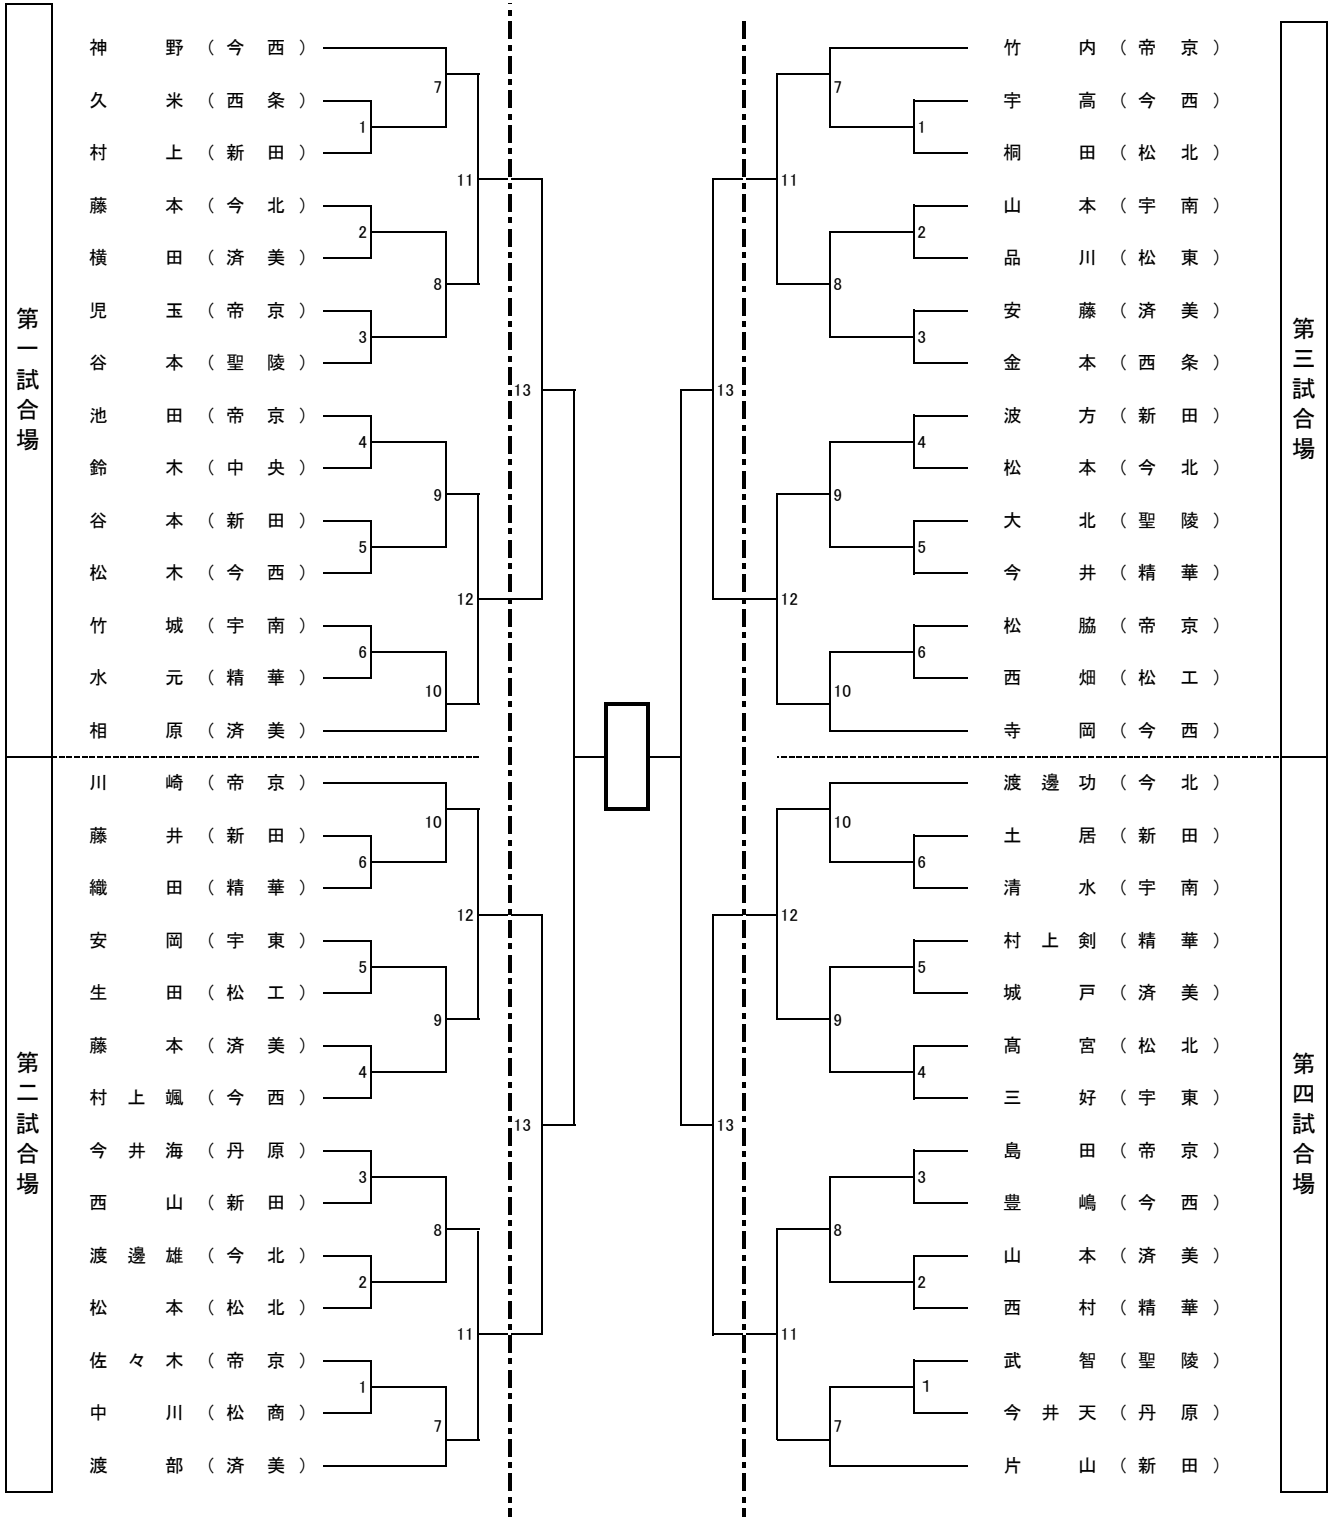

1. 日時 11月14日(土)9:00試合開始

2. 場所 ツインドーム重信

《男子団体》

第一試合場

第三試合場

第二試合場

第四試合場

1. 日時 11月15日(日) 9:00試合開始

2. 場所 ツインドーム重信

《女子団体》

剣道 (令和2年度)

愛媛県高等学校新人大会

- 日時 11月14日(土) 男子団体終了後試合開始
- 場所 ツインドーム重信

《男子個人》

☆上が赤、下が白

剣道 (令和2年度)

愛媛県高等学校新人大会

- 1. 日時 11月15日(日) 女子団体終了後開始
- 2. 場所 ツインドーム重信

《女子個人》

☆上が赤、下が白

第一試合場

第二試合場

第三試合場

第四試合場