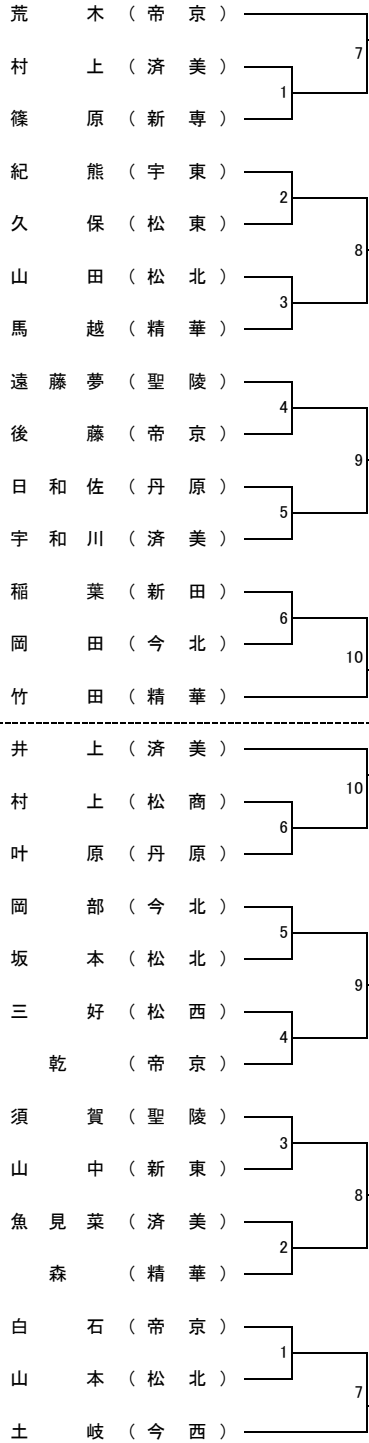

1. 日時 11月14日(土)9:00試合開始

2. 場所 ツインドーム重信

《男子団体》

第一試合場

第三試合場

第二試合場

第四試合場

1. 日時 11月15日(日) 9:00試合開始

2. 場所 ツインドーム重信

《女子団体》

剣道 (令和2年度)

愛媛県高等学校新人大会

- 日時 11月14日(土) 男子団体終了後試合開始
- 場所 ツインドーム重信

《男子個人》

☆上が赤、下が白

剣道 (令和2年度)

愛媛県高等学校新人大会

- 1. 日時 11月15日(日) 女子団体終了後開始
- 2. 場所 ツインドーム重信

《女子個人》

☆上が赤、下が白

第一試合場

第二試合場

第三試合場

第四試合場