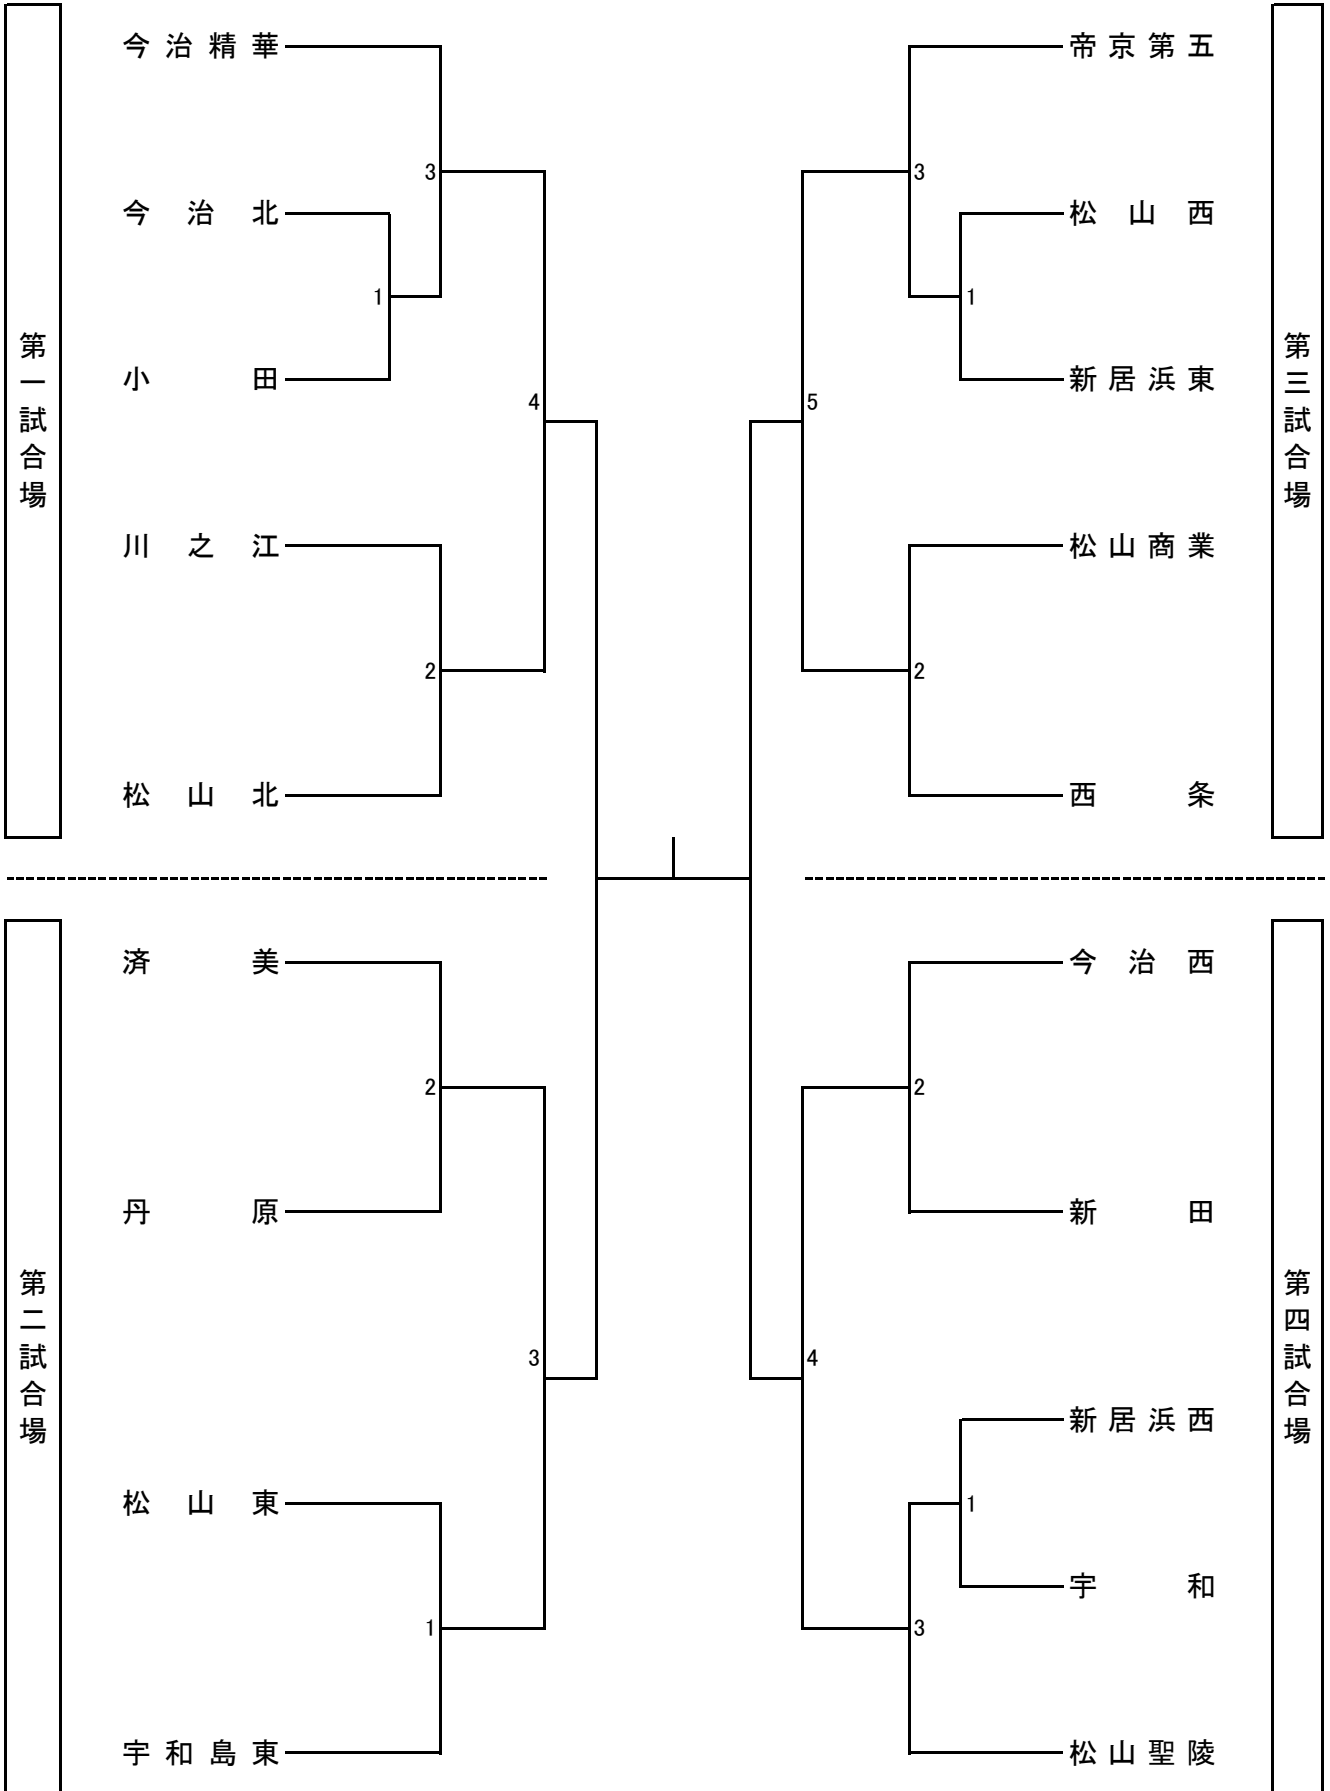

1. 日時 11月14日(土)9:00試合開始

2. 場所 ツインドーム重信

《男子団体》

第一試合場

第三試合場

第二試合場

第四試合場

1. 日時 11月15日(日) 9:00試合開始

2. 場所 ツインドーム重信

《女子団体》

剣道 (令和2年度)

愛媛県高等学校新人大会

- 日時 11月14日(土) 男子団体終了後試合開始
- 場所 ツインドーム重信

《男子個人》

☆上が赤、下が白

剣道 (令和2年度)

愛媛県高等学校新人大会

- 1. 日時 11月15日(日) 女子団体終了後開始
- 2. 場所 ツインドーム重信

《女子個人》

☆上が赤、下が白

第一試合場

第二試合場

第三試合場

第四試合場