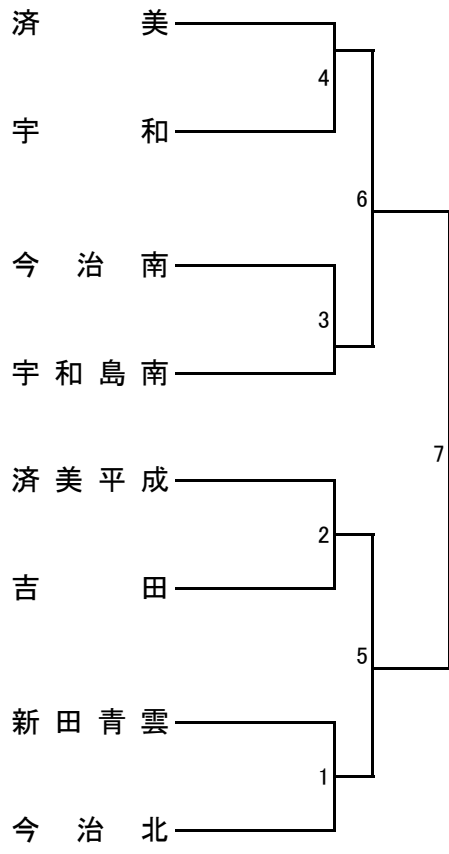

1. 日時 11月14日(土)9:00試合開始

2. 場所 ツインドーム重信

《男子団体》

第一試合場

第三試合場

第二試合場

第四試合場

1. 日時 11月15日(日) 9:00試合開始

2. 場所 ツインドーム重信

《女子団体》

剣道 (令和2年度)

愛媛県高等学校新人大会

- 日時 11月14日(土) 男子団体終了後試合開始
- 場所 ツインドーム重信

《男子個人》

☆上が赤、下が白

剣道 (令和2年度)

愛媛県高等学校新人大会

- 1. 日時 11月15日(日) 女子団体終了後開始
- 2. 場所 ツインドーム重信

《女子個人》

☆上が赤、下が白

第一試合場

第二試合場

第三試合場

第四試合場