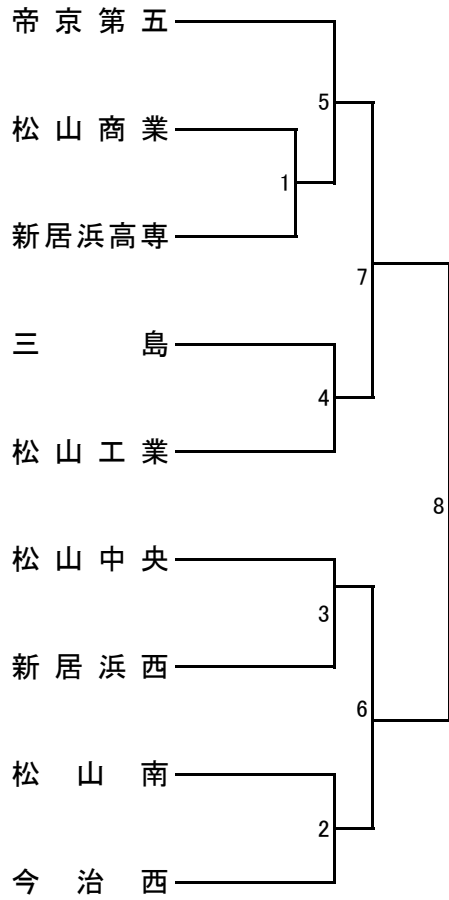

1. 日時 11月14日(土)9:00試合開始

2. 場所 ツインドーム重信

《男子団体》

第一試合場

第三試合場

第二試合場

第四試合場

1. 日時 11月15日(日) 9:00試合開始

2. 場所 ツインドーム重信

《女子団体》

剣道 (令和2年度)

愛媛県高等学校新人大会

- 日時 11月14日(土) 男子団体終了後試合開始
- 場所 ツインドーム重信

《男子個人》

☆上が赤、下が白

剣道 (令和2年度)

愛媛県高等学校新人大会

- 1. 日時 11月15日(日) 女子団体終了後開始
- 2. 場所 ツインドーム重信

《女子個人》

☆上が赤、下が白

第一試合場

第二試合場

第三試合場

第四試合場