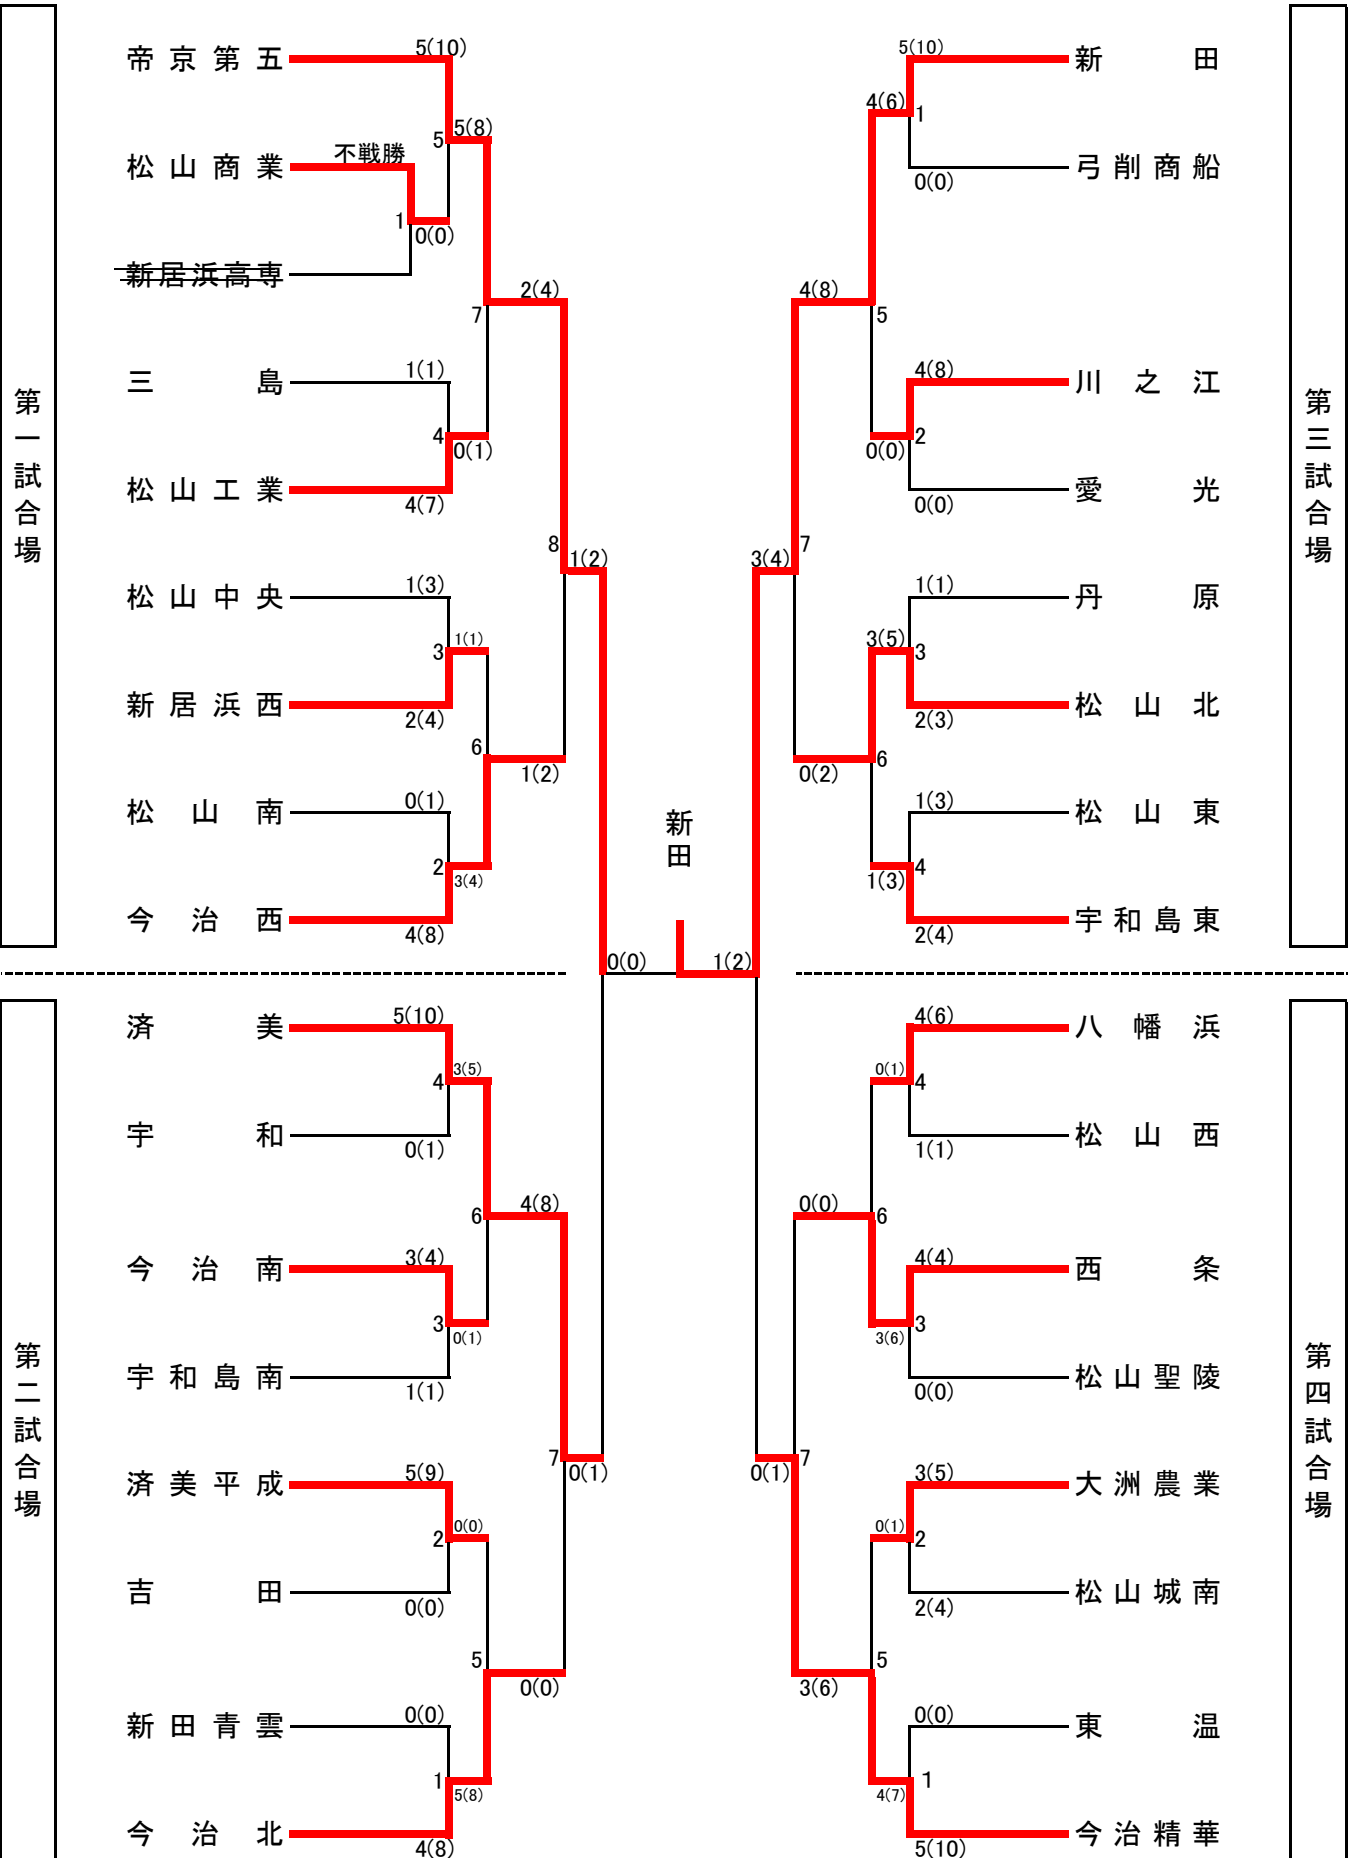

1. 日時 11月14日(土)9:00試合開始

2. 場所 ツインドーム重信

《男子団体》

剣道 (令和2年度)

愛媛県高等学校新人大会

- 1. 日時 11月14日(土)男子団体終了後試合開始
- 2. 場所 ツインドーム重信

《男子個人》

☆上が赤、下が白

剣道 (令和2年度)

愛媛県高等学校新人大会

- 1. 日時 11月15日(日)女子団体終了後開始
- 2. 場所 ツインドーム重信

《女子個人》

☆上が赤、下が白

1. 日時 11月15日(日)9:00試合開始

2. 場所 ツインドーム重信

《女子団体》

第一試合場

第三試合場

第二試合場

第四試合場

女子個人

男子個人

女子団体

校名	先鋒	次鋒	中堅	副将	大将	勝敗数	取得本数	代表戦
济美	魚見	矢野	川上	村上	井上	1	1	
帝京第五	岡田	白石	小田	荒木	乾	3	3	