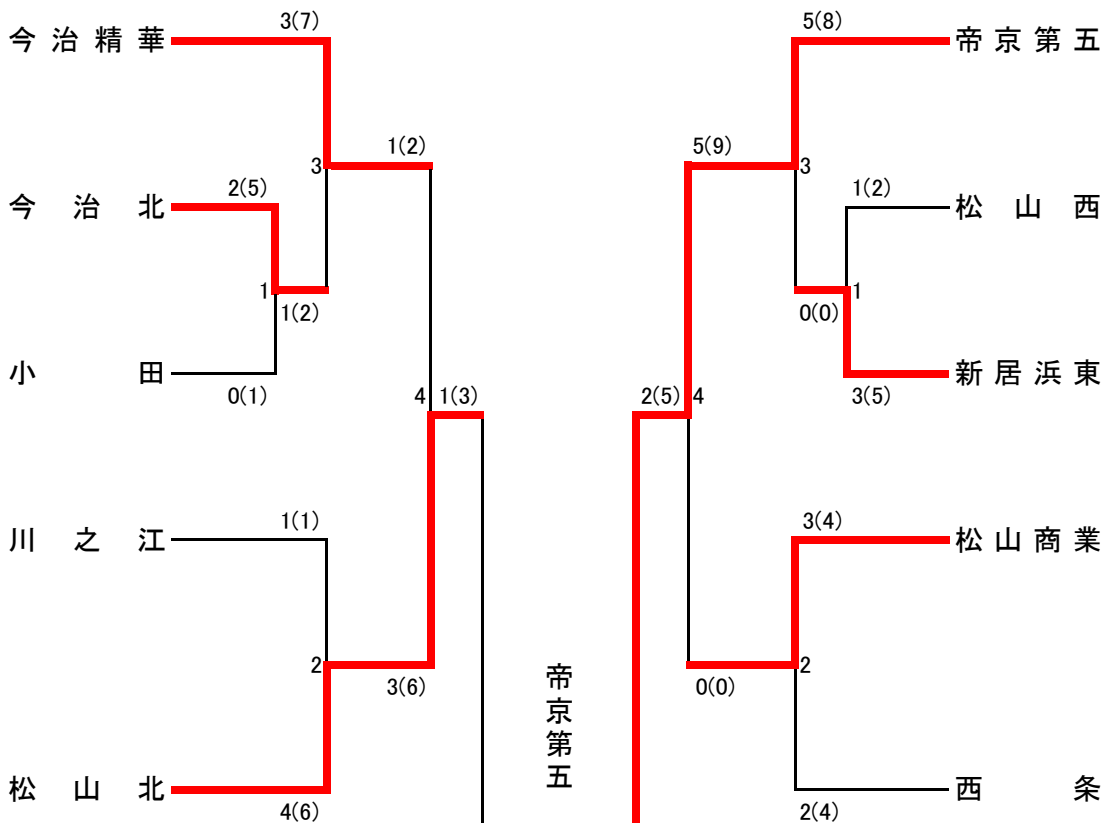

1. 日時 11月14日(土)9:00試合開始

2. 場所 ツインドーム重信

《男子団体》

剣道 (令和2年度)

愛媛県高等学校新人大会

- 1. 日時 11月14日(土)男子団体終了後試合開始
- 2. 場所 ツインドーム重信

《男子個人》

☆上が赤、下が白

剣道 (令和2年度)

愛媛県高等学校新人大会

- 1. 日時 11月15日(日)女子団体終了後開始
- 2. 場所 ツインドーム重信

《女子個人》

☆上が赤、下が白

1. 日時 11月15日(日)9:00試合開始

2. 場所 ツインドーム重信

《女子団体》

第一試合場

第三試合場

第二試合場

第四試合場

女子個人

男子個人

女子団体

校名	先鋒	次鋒	中堅	副将	大将	勝敗数	取得本数	代表戦
济美	魚見	矢野	川上	村上	井上	1	1	
帝京第五	岡田	白石	小田	荒木	乾	3	3	