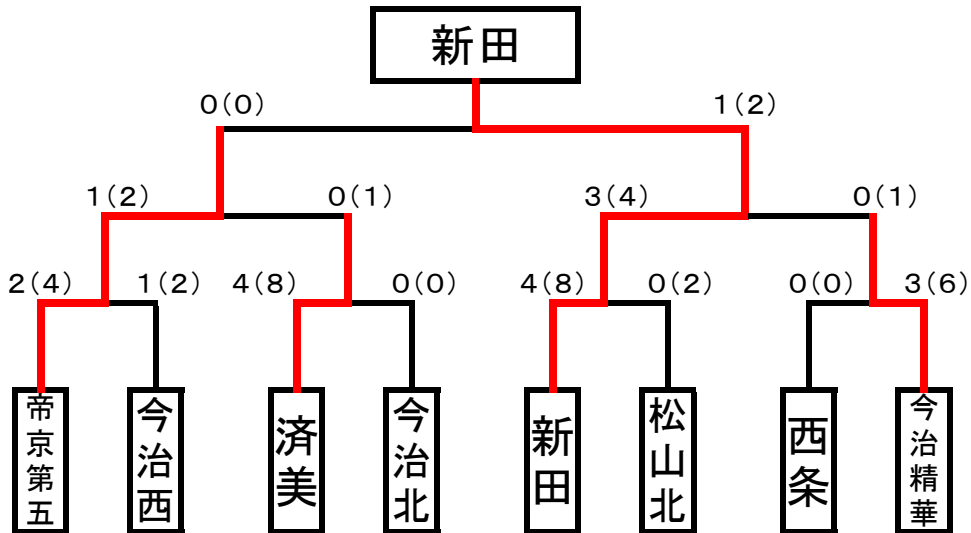

男子団体

校名	先鋒	次鋒	中堅	副将	大将	勝敗数	取得本数	代表戦
帝京第五	児玉	池田	川崎	島田	竹内	0	0	
新田	波片	西山	村上	土居	片山	1	2