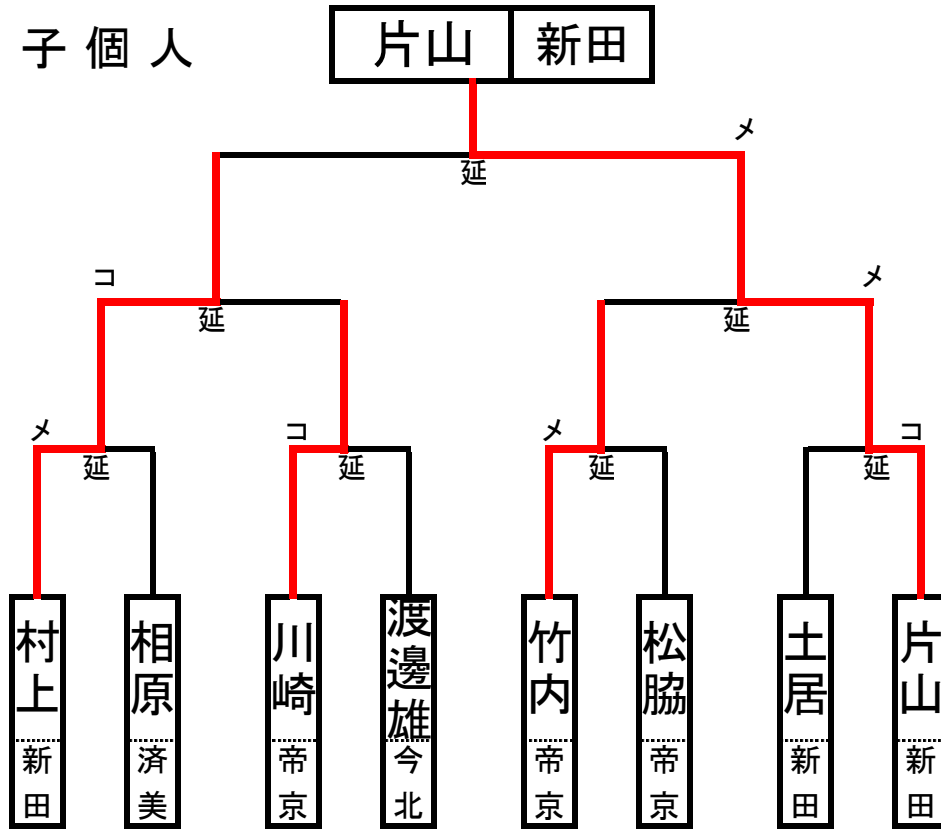

1. 日時 11月14日(土)9:00試合開始

2. 場所 ツインドーム重信

《男子団体》

剣道 (令和2年度)

愛媛県高等学校新人大会

- 1. 日時 11月14日(土)男子団体終了後試合開始
- 2. 場所 ツインドーム重信

《男子個人》

☆上が赤、下が白

剣道 (令和2年度)

愛媛県高等学校新人大会

- 1. 日時 11月15日(日)女子団体終了後開始
- 2. 場所 ツインドーム重信

《女子個人》

☆上が赤、下が白

1. 日時 11月15日(日)9:00試合開始

2. 場所 ツインドーム重信

《女子団体》

第一試合場

第三試合場

第二試合場

第四試合場

女子個人

男子個人

女子団体

校名	先鋒	次鋒	中堅	副将	大将	勝敗数	取得本数	代表戦
济美	魚見	矢野	川上	村上	井上	1	1	
帝京第五	岡田	白石	小田	荒木	乾	3	3	

男子団体

校名	先鋒	次鋒	中堅	副将	大将	勝敗数	取得本数	代表戦
帝京第五	児玉	池田	川崎	島田	竹内	0	0	
新田	波片	西山	村上	土居	片山	1	2	