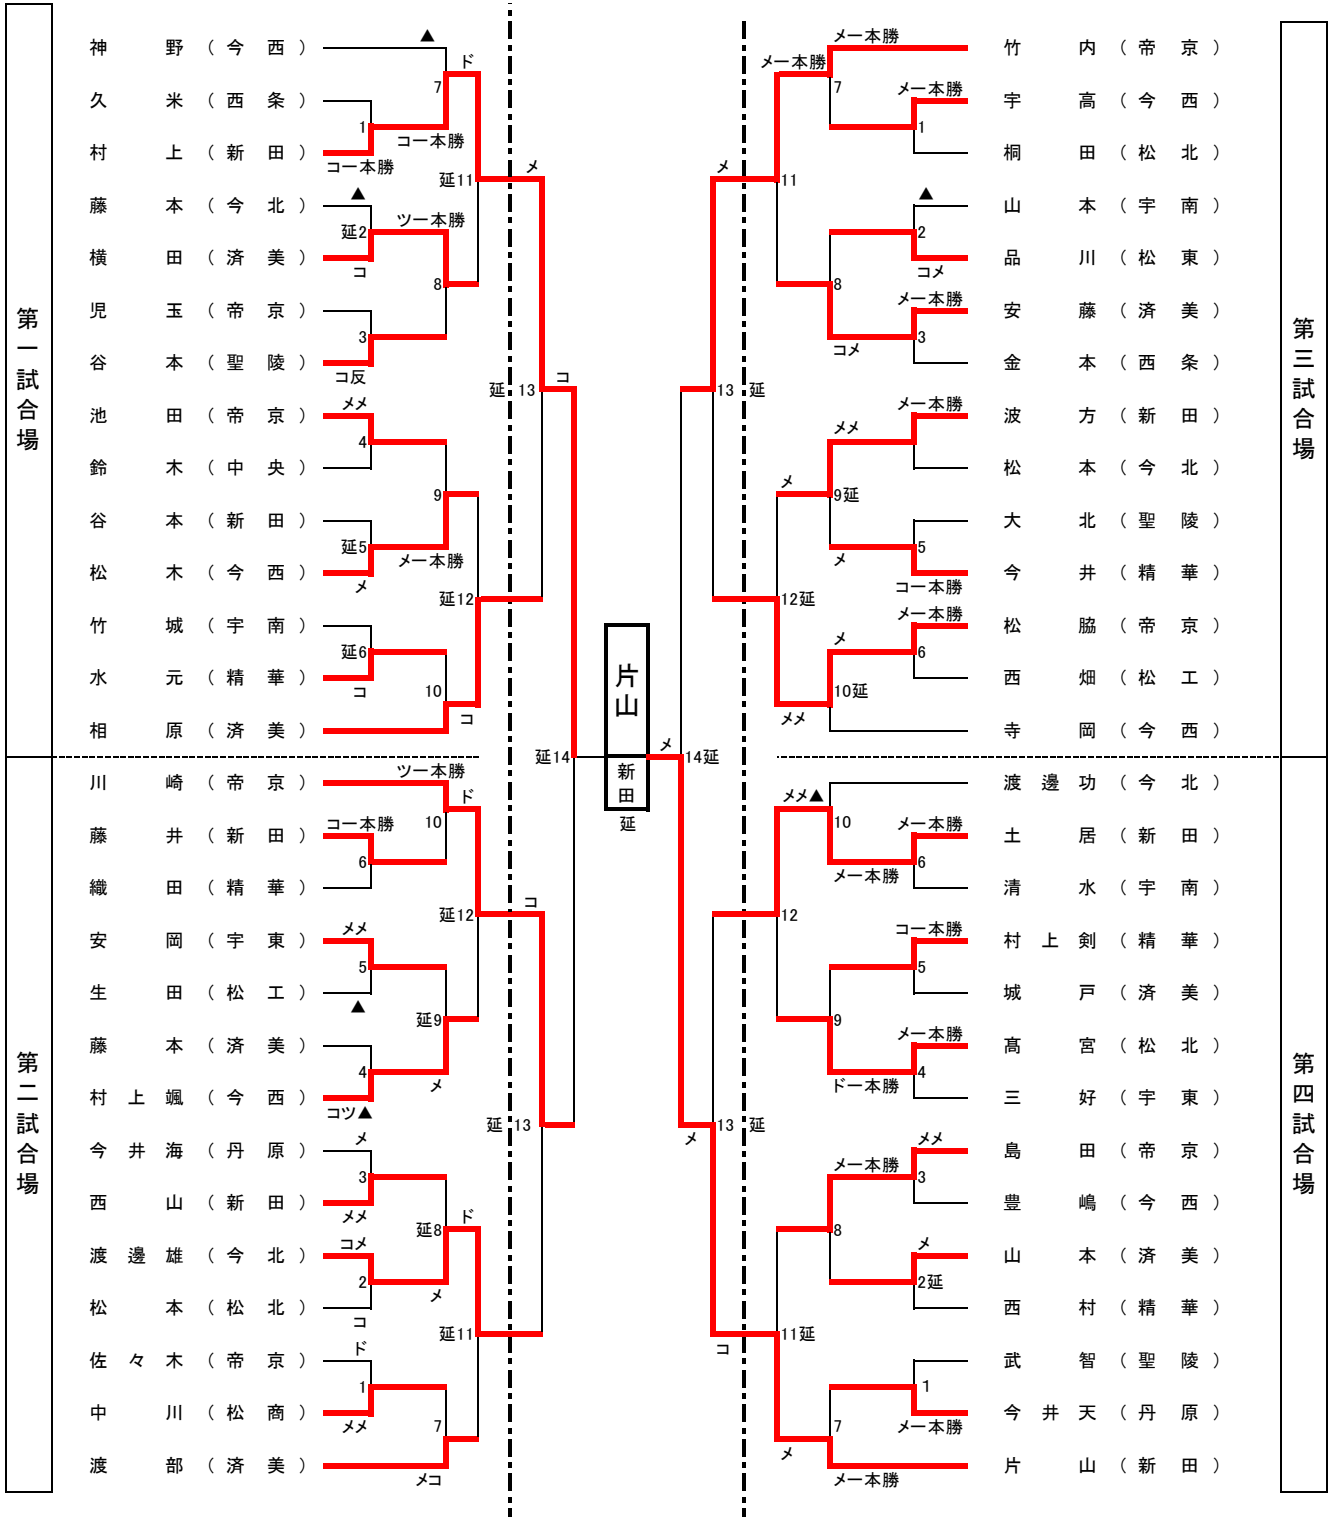

1. 日時 11月14日(土)9:00試合開始

2. 場所 ツインドーム重信

《男子団体》

剣道 (令和2年度)

愛媛県高等学校新人大会

- 1. 日時 11月14日(土)男子団体終了後試合開始
- 2. 場所 ツインドーム重信

《男子個人》

☆上が赤、下が白

剣道 (令和2年度)

愛媛県高等学校新人大会

- 1. 日時 11月15日(日)女子団体終了後開始
- 2. 場所 ツインドーム重信

《女子個人》

☆上が赤、下が白

1. 日時 11月15日(日)9:00試合開始

2. 場所 ツインドーム重信

《女子団体》

第一試合場

第三試合場

第二試合場

第四試合場

女子個人

男子個人

女子団体

校名	先鋒	次鋒	中堅	副将	大将	勝敗数	取得本数	代表戦
济美	魚見	矢野	川上	村上	井上	1	1	
帝京第五	岡田	白石	小田	荒木	乾	3	3	