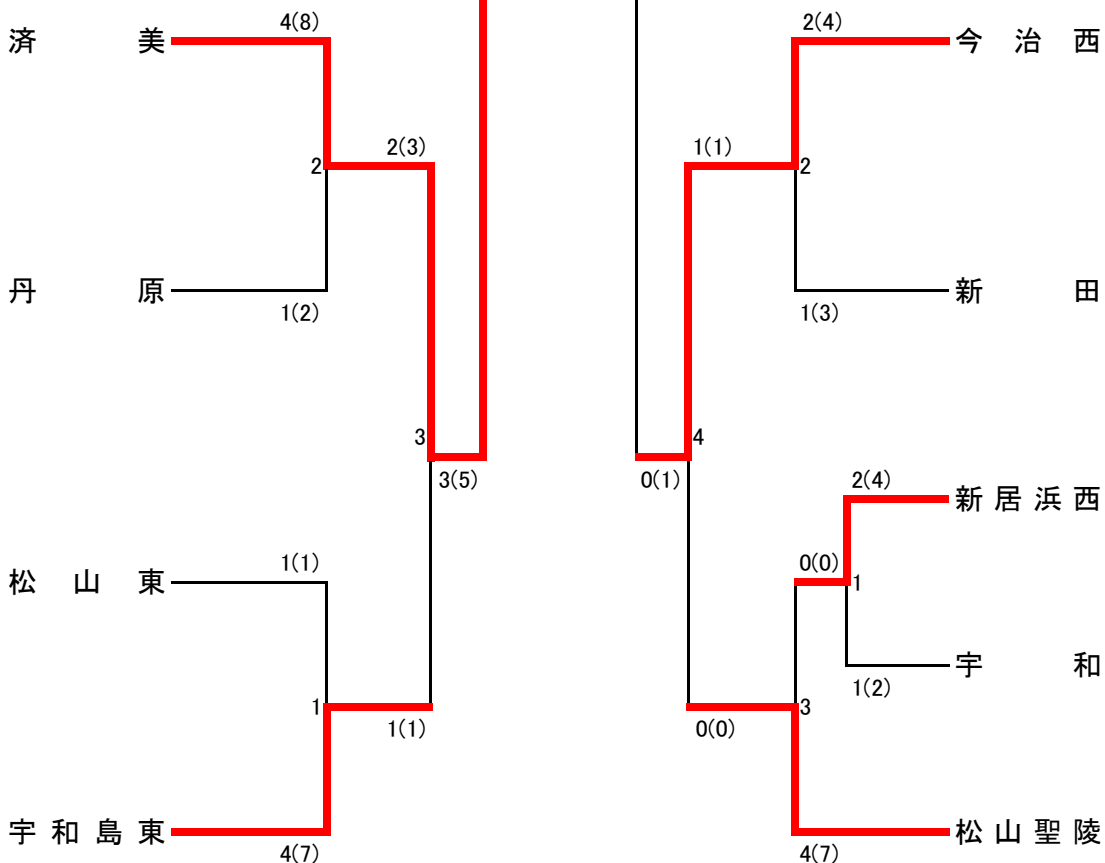

1. 日時 11月14日(土)9:00試合開始

2. 場所 ツインドーム重信

《男子団体》

剣道 (令和2年度)

愛媛県高等学校新人大会

- 1. 日時 11月14日(土)男子団体終了後試合開始
- 2. 場所 ツインドーム重信

《男子個人》

☆上が赤、下が白

剣道 (令和2年度)

愛媛県高等学校新人大会

- 1. 日時 11月15日(日)女子団体終了後開始
- 2. 場所 ツインドーム重信

《女子個人》

☆上が赤、下が白

1. 日時 11月15日(日)9:00試合開始

2. 場所 ツインドーム重信

《女子団体》

第一試合場

第三試合場

第二試合場

第四試合場

女子個人

男子個人

女子団体

校名	先鋒	次鋒	中堅	副将	大将	勝敗数	取得本数	代表戦
济美	魚見	矢野	川上	村上	井上	1	1	
帝京第五	岡田	白石	小田	荒木	乾	3	3	