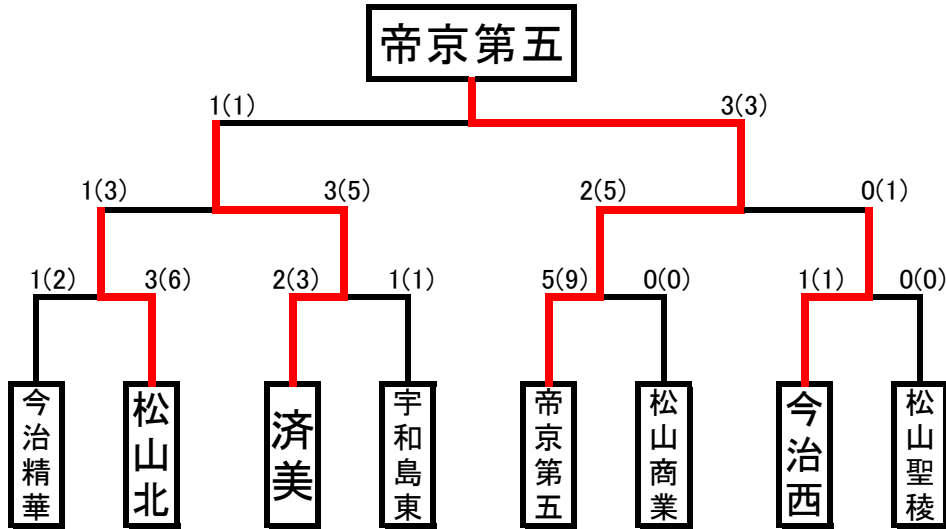

第一試合場

第三試合場

第二試合場

第四試合場

女子個人

男子個人

女子団体

校名	先鋒	次鋒	中堅	副将	大将	勝敗数	取得本数	代表戦
济美	魚見	矢野	川上	村上	井上	1	1	
帝京第五	岡田	白石	小田	荒木	乾	3	3	