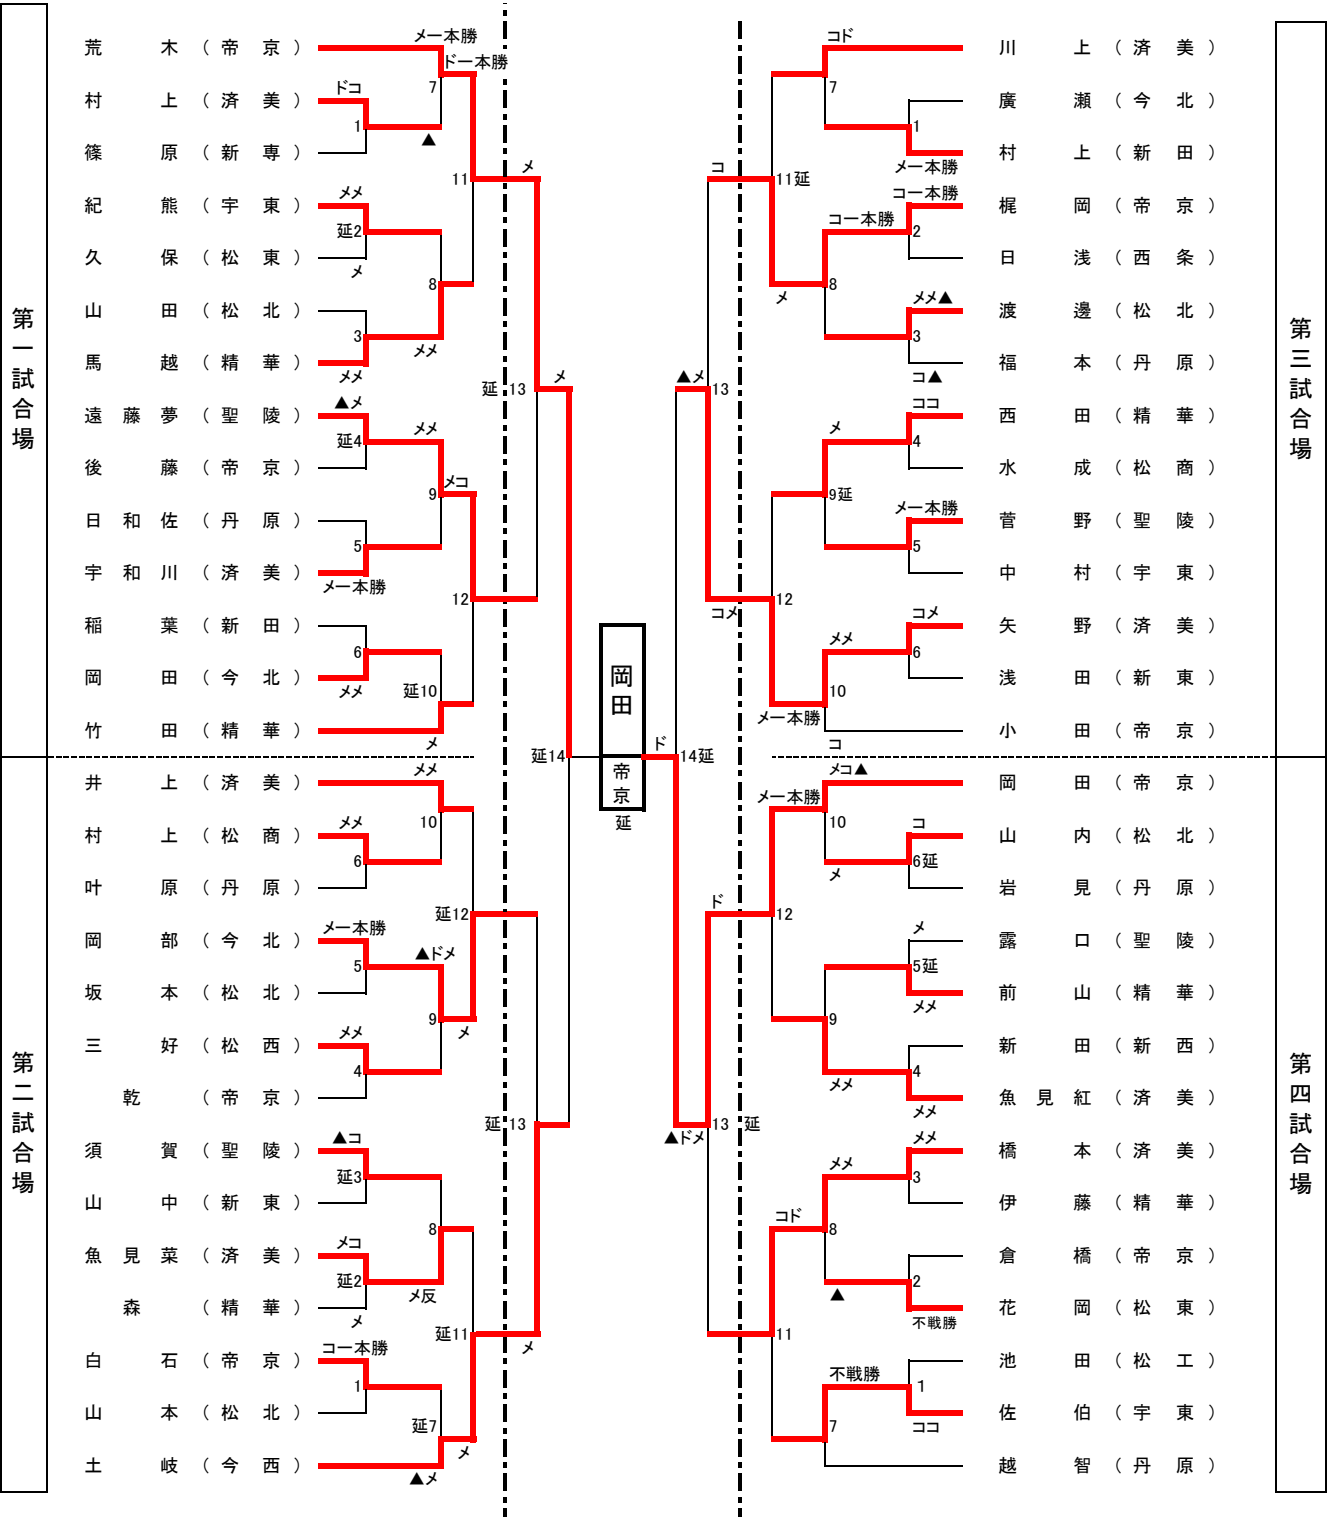

1. 日時 11月14日(土)9:00試合開始

2. 場所 ツインドーム重信

《男子団体》

剣道 (令和2年度)

愛媛県高等学校新人大会

- 1. 日時 11月14日(土)男子団体終了後試合開始
- 2. 場所 ツインドーム重信

《男子個人》

☆上が赤、下が白

剣道 (令和2年度)

愛媛県高等学校新人大会

- 1. 日時 11月15日(日)女子団体終了後開始
- 2. 場所 ツインドーム重信

《女子個人》

☆上が赤、下が白

1. 日時 11月15日(日)9:00試合開始

2. 場所 ツインドーム重信

《女子団体》

第一試合場

第三試合場

第二試合場

第四試合場

女子個人

男子個人

女子団体

校名	先鋒	次鋒	中堅	副将	大将	勝敗数	取得本数	代表戦
济美	魚見	矢野	川上	村上	井上	1	1	
帝京第五	岡田	白石	小田	荒木	乾	3	3	