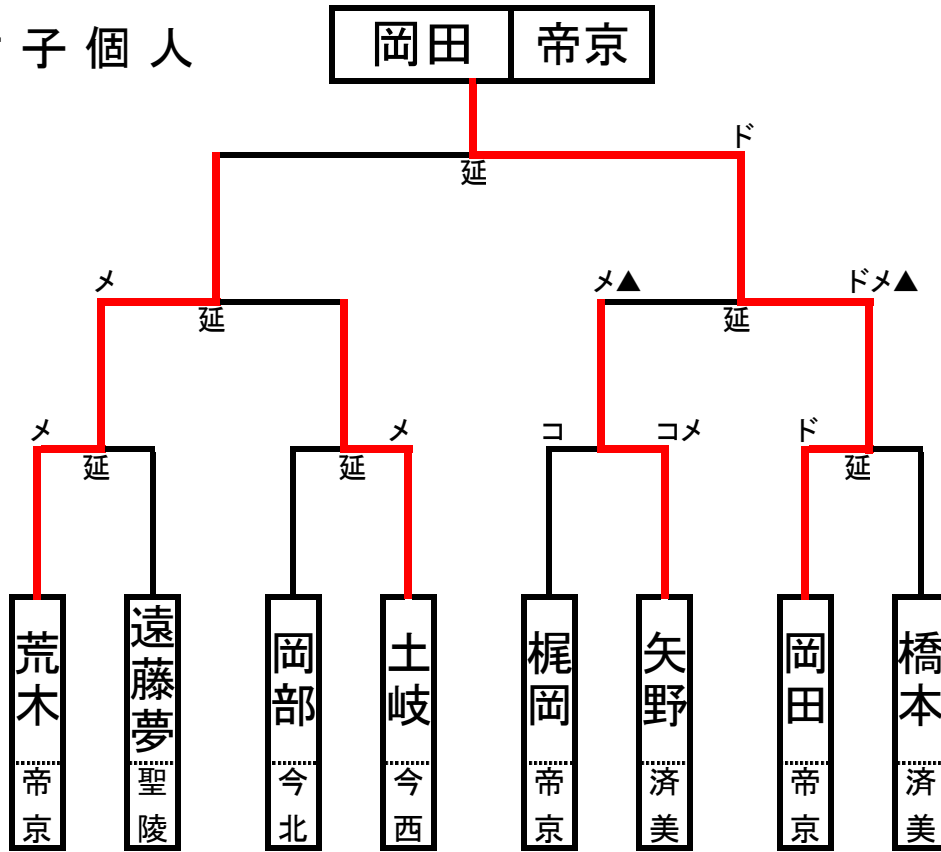

1. 日時 11月14日(土)9:00試合開始

2. 場所 ツインドーム重信

《男子団体》

剣道 (令和2年度)

愛媛県高等学校新人大会

- 1. 日時 11月14日(土)男子団体終了後試合開始
- 2. 場所 ツインドーム重信

《男子個人》

☆上が赤、下が白

剣道 (令和2年度)

愛媛県高等学校新人大会

- 1. 日時 11月15日(日)女子団体終了後開始
- 2. 場所 ツインドーム重信

《女子個人》

☆上が赤、下が白

1. 日時 11月15日(日)9:00試合開始

2. 場所 ツインドーム重信

《女子団体》

第一試合場

第三試合場

第二試合場

第四試合場

女子個人

男子個人

女子団体

校名	先鋒	次鋒	中堅	副将	大将	勝敗数	取得本数	代表戦
济美	魚見	矢野	川上	村上	井上	1	1	
帝京第五	岡田	白石	小田	荒木	乾	3	3	

男子団体

校名	先鋒	次鋒	中堅	副将	大将	勝敗数	取得本数	代表戦
帝京第五	児玉	池田	川崎	島田	竹内	0	0	
新田	波片	西山	村上	土居	片山	1	2	