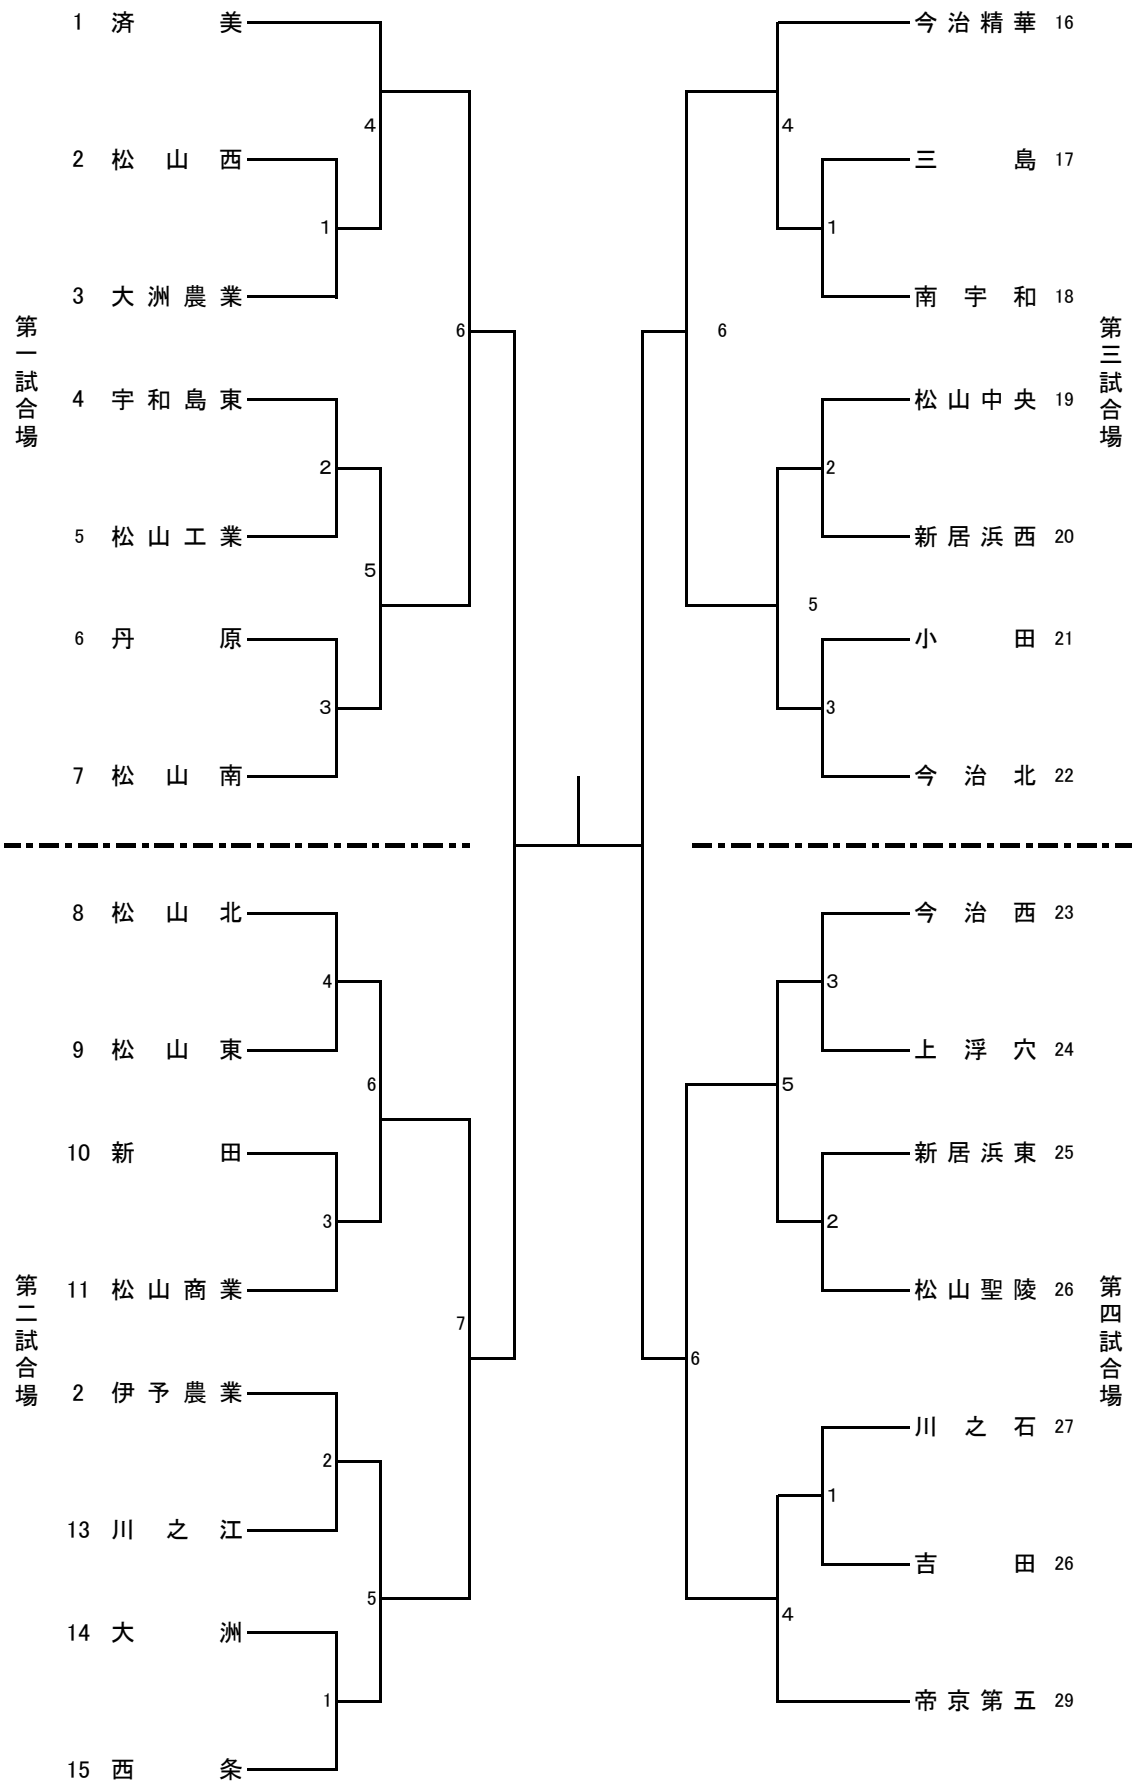

1. 日時 6月2日(日)9:00試合開始

2. 場所 愛媛県武道館 主道場

《男子団体》

1. 日時 6月2日(日)9:00試合開始

2. 場所 愛媛県武道館 主道場

《女子団体》

剣道 (2019年度)

兼全国及び四国高等学校選手権予選

- 日時 6月1日(土)9:30試合開始
- 場所 愛媛県武道館 剣道場

《男子個人》

☆上が赤、下が白

剣道 (2019年度)

兼全国及び四国高等学校選手権予選

- 1. 日時 6月1日(土)9:30試合開始
- 2. 場所 愛媛県武道館 剣道場

《女子個人》

☆上が赤、下が白