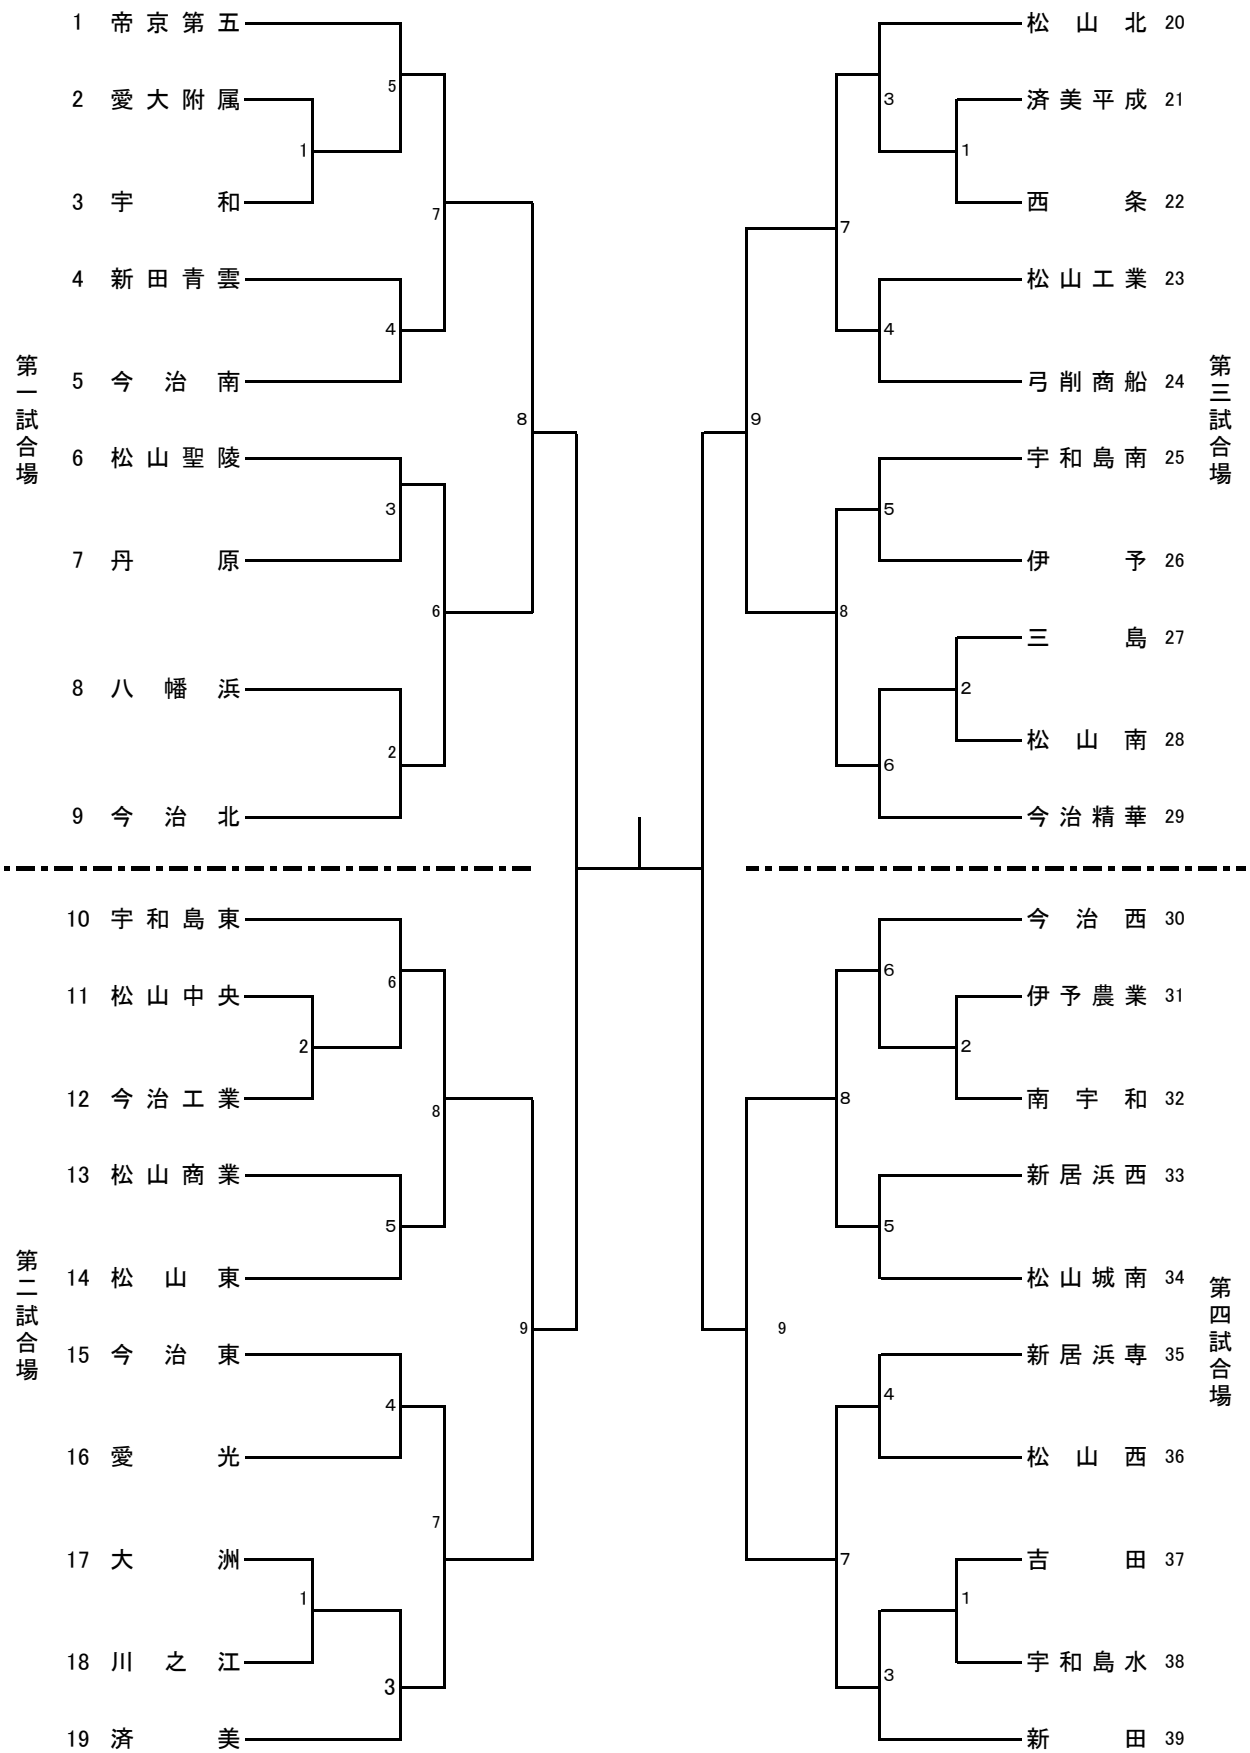

1. 日時 6月2日(日)9:00試合開始

2. 場所 愛媛県武道館 主道場

《男子団体》

1. 日時 6月2日(日)9:00試合開始

2. 場所 愛媛県武道館 主道場

《女子団体》

剣道 (2019年度)

兼全国及び四国高等学校選手権予選

- 日時 6月1日(土)9:30試合開始
- 場所 愛媛県武道館 剣道場

《男子個人》

☆上が赤、下が白

剣道 (2019年度)

兼全国及び四国高等学校選手権予選

- 1. 日時 6月1日(土)9:30試合開始
- 2. 場所 愛媛県武道館 剣道場

《女子個人》

☆上が赤、下が白