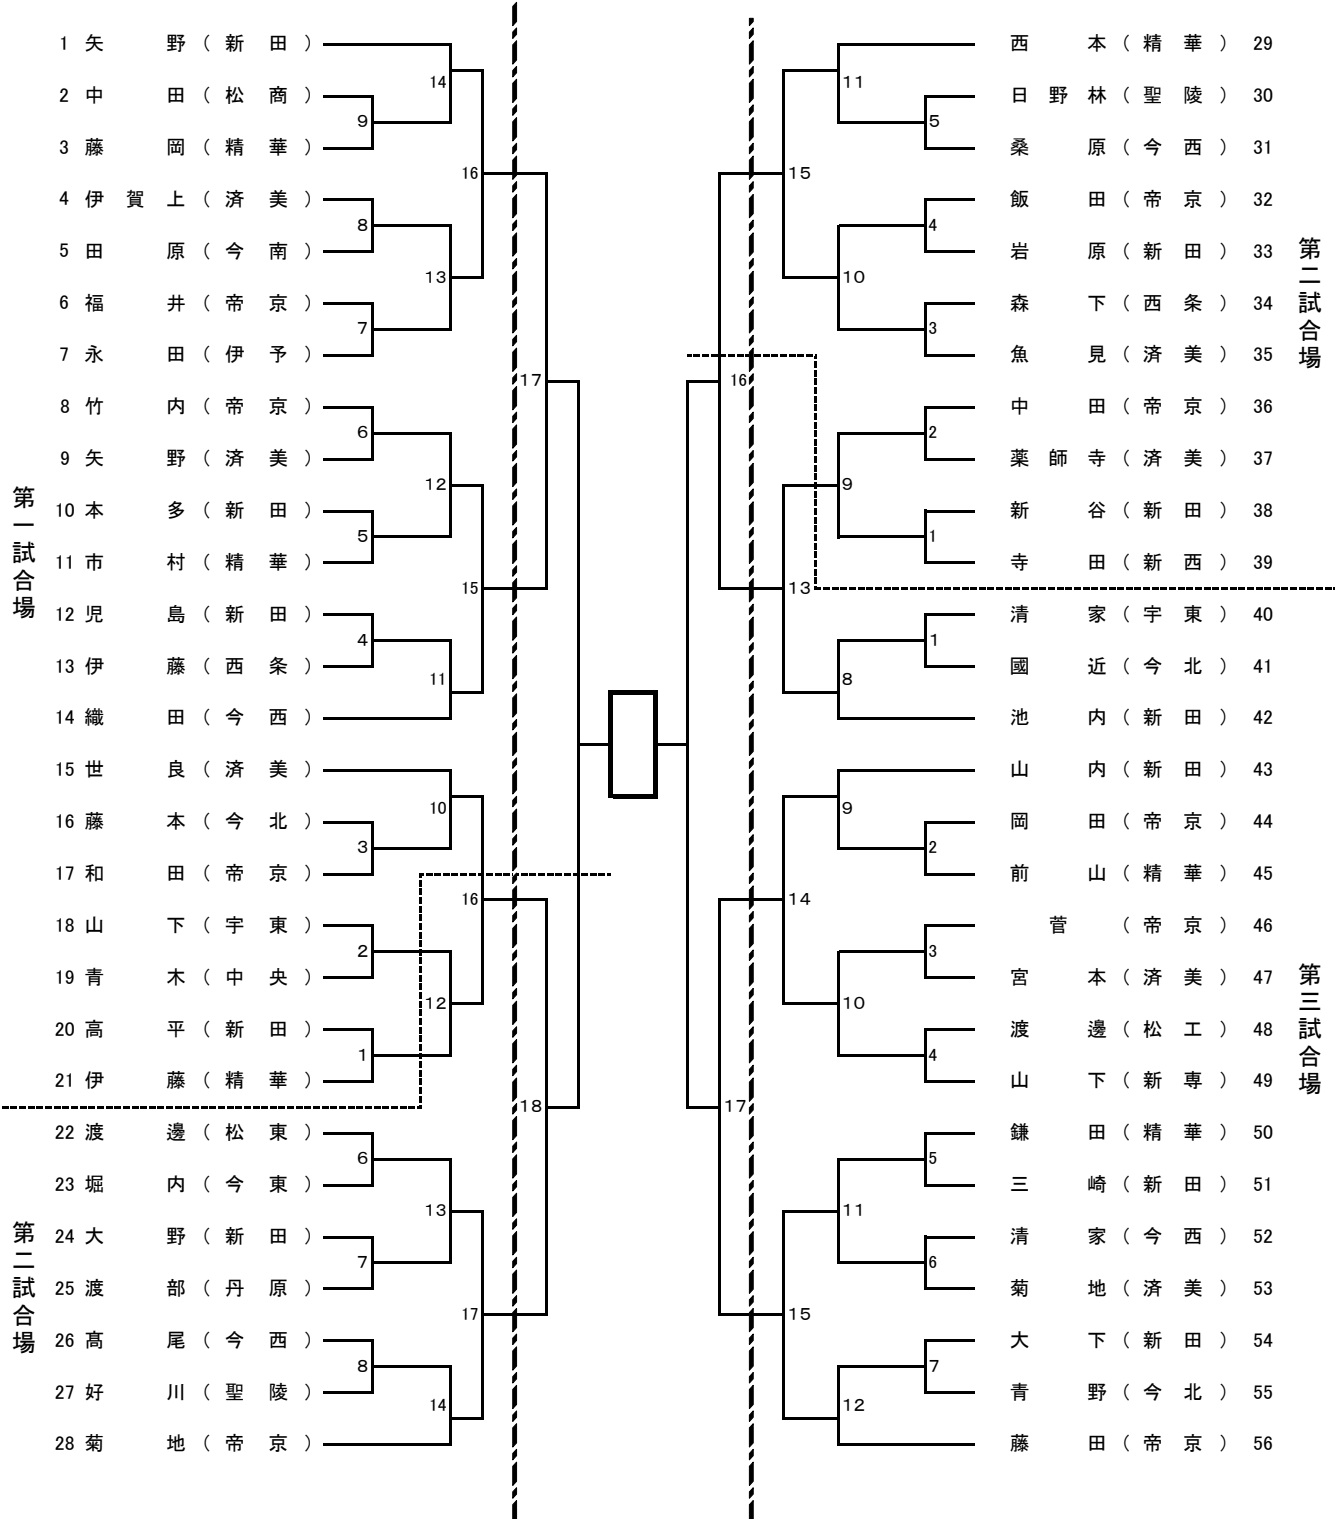

1. 日時 6月2日(日)9:00試合開始

2. 場所 愛媛県武道館 主道場

《男子団体》

1. 日時 6月2日(日)9:00試合開始

2. 場所 愛媛県武道館 主道場

《女子団体》

剣道 (2019年度)

兼全国及び四国高等学校選手権予選

- 日時 6月1日(土)9:30試合開始
- 場所 愛媛県武道館 剣道場

《男子個人》

☆上が赤、下が白

剣道 (2019年度)

兼全国及び四国高等学校選手権予選

- 1. 日時 6月1日(土)9:30試合開始
- 2. 場所 愛媛県武道館 剣道場

《女子個人》

☆上が赤、下が白