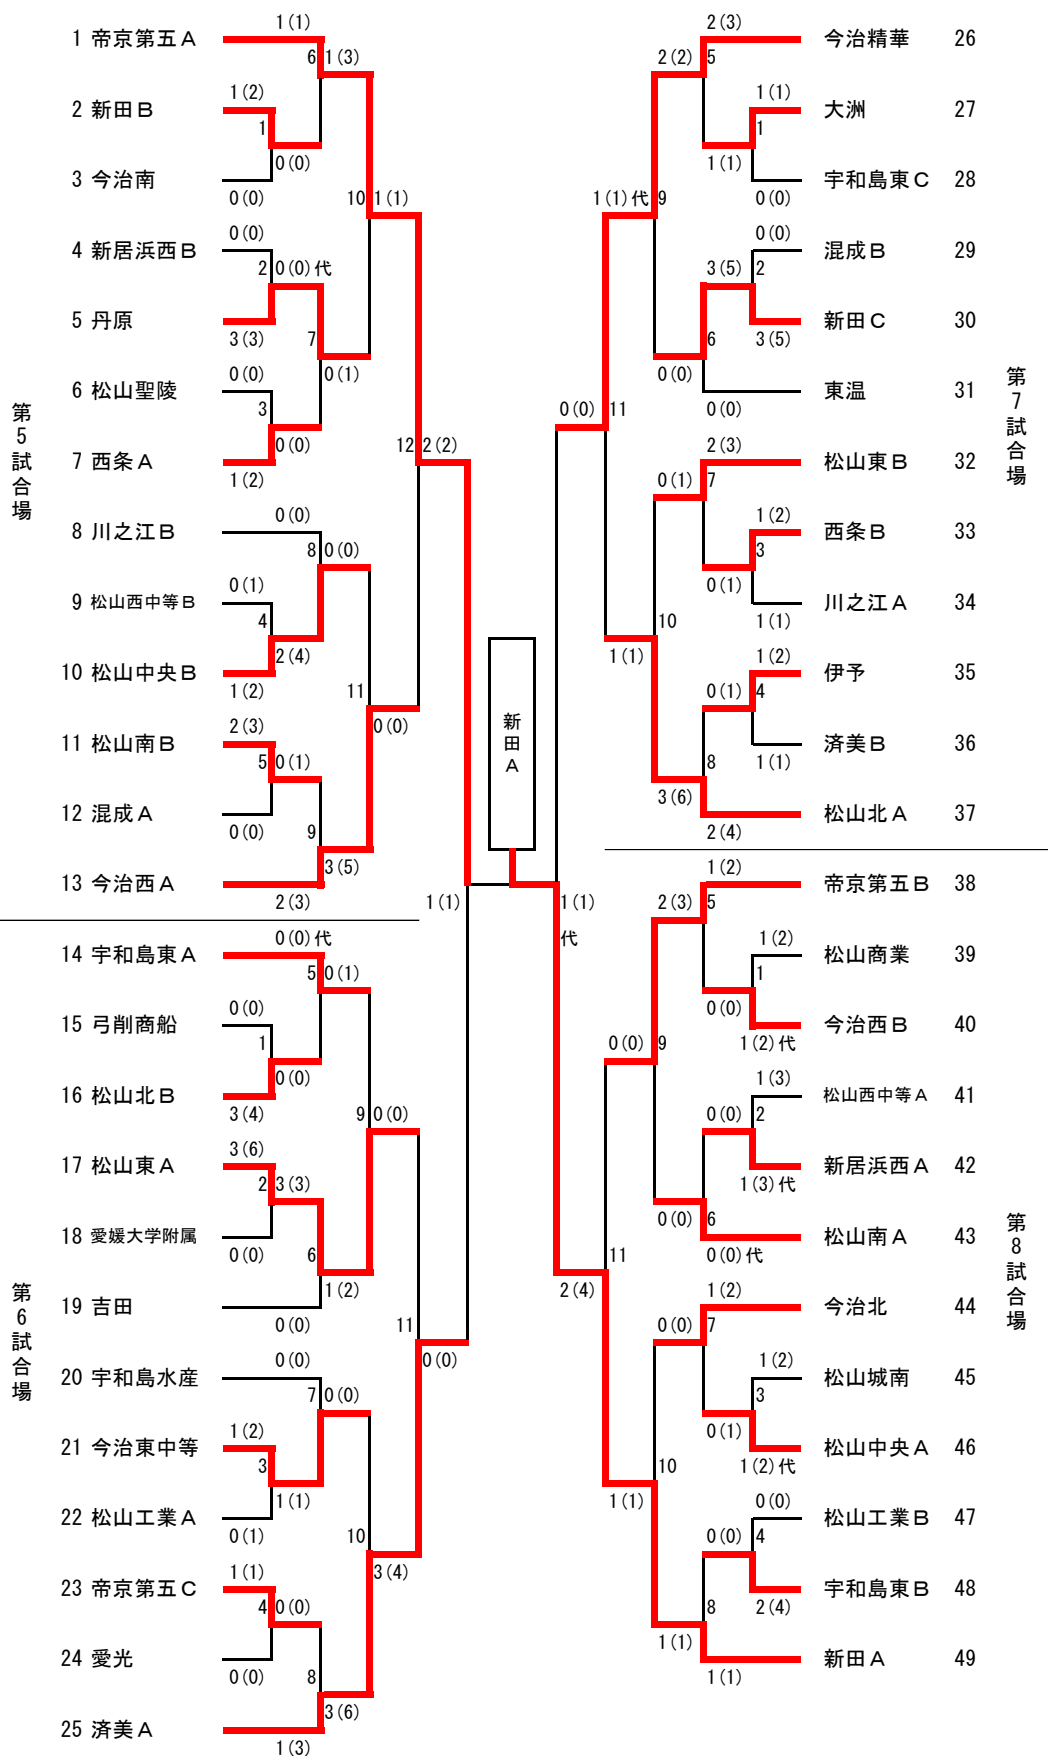

第7試合場

第8試合場

2年生女子個人

順位	選手名	所属	試合結果	順位	選手名	所属
1	渡邊茜	松山北	9	1	上杉奈々	済美
2	上本彩乃	松山南	1	2	松本菜里	伊予
3	近田愛海	西条	13	3	沖原小夏	新田
4	廣田梨乃	丹原	判定	4	宇佐安香音	今治西
5	谷岡莉帆	新田青雲中等	8	5	葛本明日香	宇和島東
6	島田陽依	川之江	7	6	藤井悠花	松山南
7	河上桜子	明德矢田	12	7	松長美咲	松山東
8	片岡萌	今治北	6	8	青野春花	今治北
9	大野愛夕佳	宇和島東	16	9	河本文伽	松山聖陵
10	西原佑季	帝京第五	5	10	田窪穂	伊予農業
11	藤田菜央	南宇和	11	11	西川歩香	小田
12	眞鍋未来	新居浜東	4	12	山口李生	南宇和
13	田辺郁	今治西	14	13	五島可純	宇和島南中等
14	泉あすか	宇和島東	3	14	宇野瑞葵	西条
15	村上千愛	西条	10	15	佐川由貴	北宇和
16	高藤雅	大洲農業	2	16	内海友美	帝京第五
17	三木英音	川之江	延コ	17	丹下洽香	丹原
18	大北紗矢香	西条	1	18	星川真穂	川之江
19	入船彩夏	松山中央	9	19	小西優里奈	新居浜東
20	森友里恵	松山南	2	20	濱田栄美	宇和島水産
21	丁野吏加	松山商業	13	21	大西佑依	西条
22	武市美有紀	済美	3	22	中西蒼	松山商業
23	鴨頭芽依	愛媛大学附属	10	23	成井和	松山聖陵
24	赤松藍	南宇和	4	24	小池杏侑	今治西
25	藤堂真夕	新田	判定	25	齋藤亜美	西条
26	吉野早耶	松山聖陵	5	26	渡邊杏香	明德矢田
27	大西みのり	上浮穴	11	27	菅能愛結	松山中央
28	久保絢音	松山東	6	28	福澤咲虹	松山南
29	田窪陽	松山聖陵	14	29	上田紗也香	松山北
30	芥川悠里	西条	7	30	西村志菜	今治西
31	萩山真白	北宇和	12	31	曾根舞香	大洲農業
32	越智美優	今治西	8	32	山口乃愛	愛媛大学附属
33	奥田智子	帝京第五	延反	33	前田理帆	帝京第五

第3試合場

第4試合場

第1試合場

第2試合場

渡邊茜  
松山北

男子団体

第7試合場

第8試合場