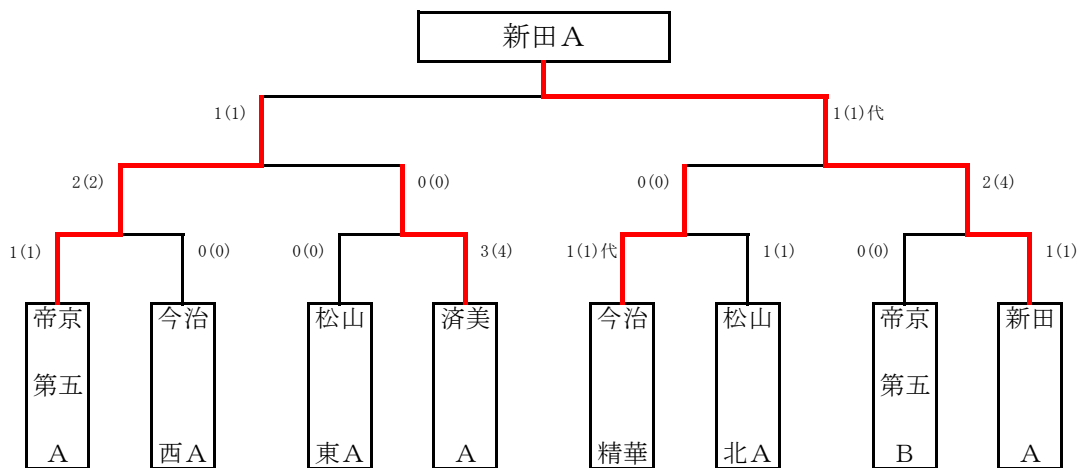

男子団体戦

チーム名	先鋒	次鋒	中鋒	副将	大将	将	勝敗数	取得本数	代表戦
帝京	菊池		竹内		藤田		1	1	藤田
第五 A	▲ メ 一本勝		X						
新田 A	▲		X		メ 一本勝		1	1	メ
	三崎		本多		矢野				矢野