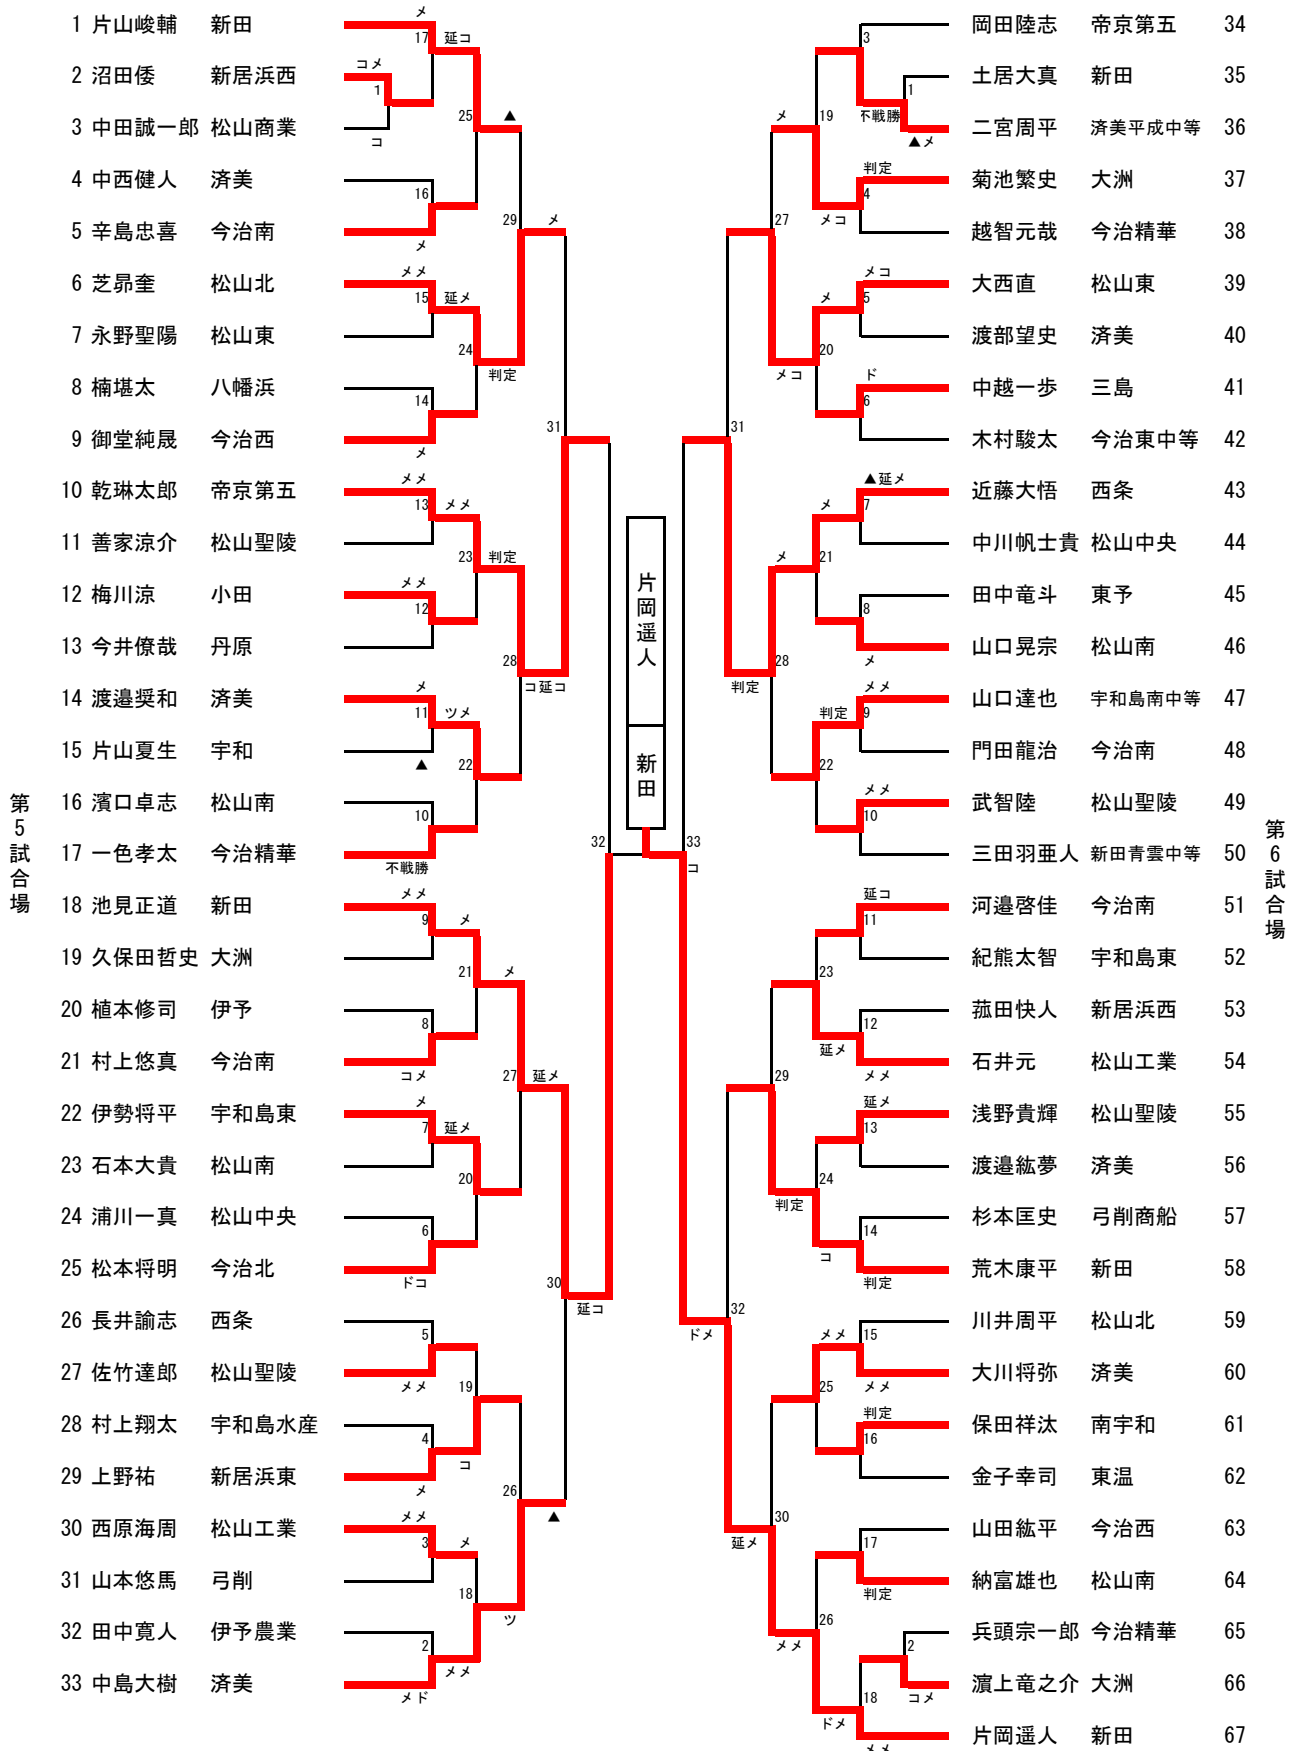

2年生男子個人 (1)

2年生男子個人 (2)

第7試合場

第8試合場

68	西山晟佑	济美	▲延メ	3	▲延メ	3	判定	3	コ	桜木俊太郎	新田	102
69	飛田真諒	三島	▲コ	1	▲	19	延メ	1	メメ	藤田圭亮	松山東	103
70	永井拓也	伊予農業	▲	19	延メ	27	▲	19	判定	19	判定	104
71	志賀太一	宇和島南中等	▲	4	▲	27	▲	4	判定	4	判定	105
72	高宮涉	愛媛大学附属	延コ	27	▲	27	▲	27	判定	27	判定	106
73	村上怜樹	今治南	▲	5	▲	20	▲	5	延ド	5	延ド	107
74	清水雄斗	松山南	不戦勝	20	▲	20	▲	20	ド	20	ド	108
75	菅我部友陽	新田	▲	6	▲	31	▲	6	判定	6	判定	109
76	菅朋輝	济美	メ	31	▲	31	▲	31	判定	31	判定	110
77	山下椋平	济美	メド	7	判定	7	判定	7	延メ	7	延メ	111
78	大野優介	松山工業	▲	21	コメ	21	コメ	21	▲	21	▲	112
79	玉井颯太	西条	延メ	8	▲	28	▲	8	メ	8	メ	113
80	青山虎之介	新居浜東	▲	28	▲	28	▲	28	判定	28	判定	114
81	緒方繪	松山聖陵	▲	9	▲	9	▲	9	判定	9	判定	115
82	三好泰正	新田	延メ	22	▲	22	▲	22	判定	22	判定	116
83	赤堀寿哉	東予	▲	10	延コ	10	延コ	10	判定	10	判定	117
84	石川礼知	今治精華	メ	33	▲	33	▲	33	延コ	33	延コ	118
85	和泉透真	新田	▲	11	▲	11	▲	11	判定	11	判定	119
86	山本遼	松山工業	▲	23	▲	23	▲	23	メ	23	メ	120
87	守田伊吹	松山北	メ	12	▲	12	▲	12	延コ	12	延コ	121
88	森大起	今治東中等	▲	29	▲	29	▲	29	反	29	反	122
89	渡邊悠生	今治精華	メ	13	メ	13	メ	13	判定	13	判定	123
90	塩崎溪介	松山聖陵	▲	24	▲	24	▲	24	延メ	24	延メ	124
91	平田大和	弓削商船	▲	14	▲	14	▲	14	延メ	14	延メ	125
92	佐野寿幸	大洲	判定	14	▲	14	▲	14	ド	14	ド	126
93	三浦雄大	今治西	メ	32	▲	32	▲	32	判定	32	判定	127
94	段ノ上颯太	松山東	▲	25	▲	25	▲	25	延メ	25	延メ	128
95	白石爽真	松山南	▲	16	▲	16	▲	16	判定	16	判定	129
96	本城拓海	宇和島東	延コ	30	▲	30	▲	30	▲	30	▲	130
97	竹村大器	新居浜西	▲	17	▲	17	▲	17	延メ	17	延メ	131
98	水口弦	松山中央	▲	26	▲	26	▲	26	▲	26	▲	132
99	和田海七斗	松山商業	メ	2	▲	2	▲	2	延メ	2	延メ	133
100	野口大介	西条農業	▲	18	▲	18	▲	18	メ	18	メ	134
101	鈴木冬馬	帝京第五	判定	18	▲	18	▲	18	延メ	18	延メ	135