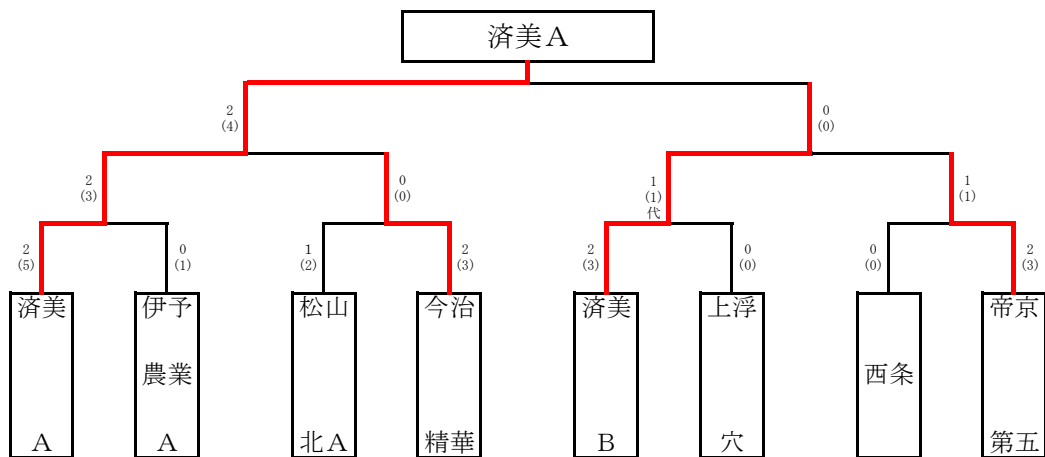

## 女子団体戦

チーム名	先鋒	次鋒	中鋒	副将	大将	将	勝敗数	取得本数	代表戦
済美 A	友近		市川		鶴田		2	4	
	ココ		メコ		X				
済美 B					X		0	0	
	武市		船田		吉田				