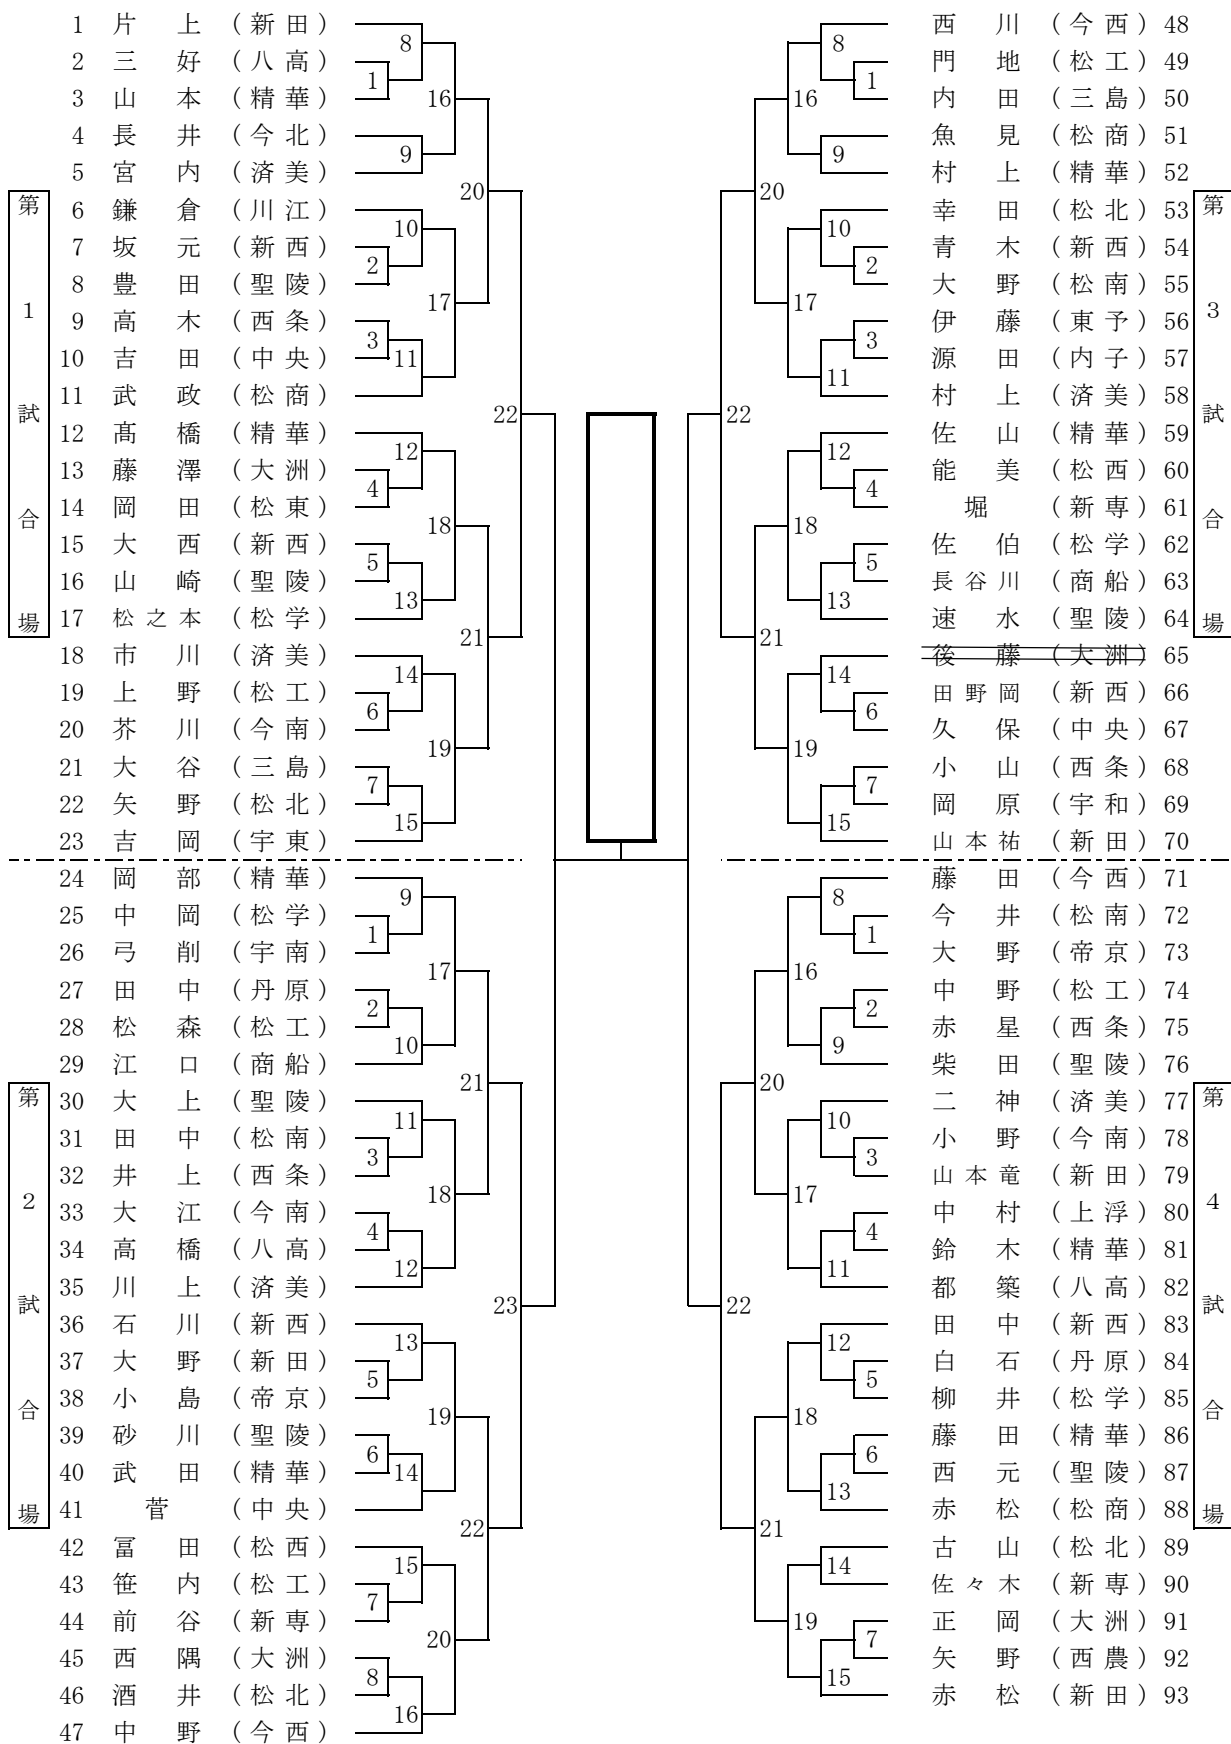

令和6年度 愛媛県高校2年選手権大会
令和7年1月13日(月)
愛媛県武道館

男子個人