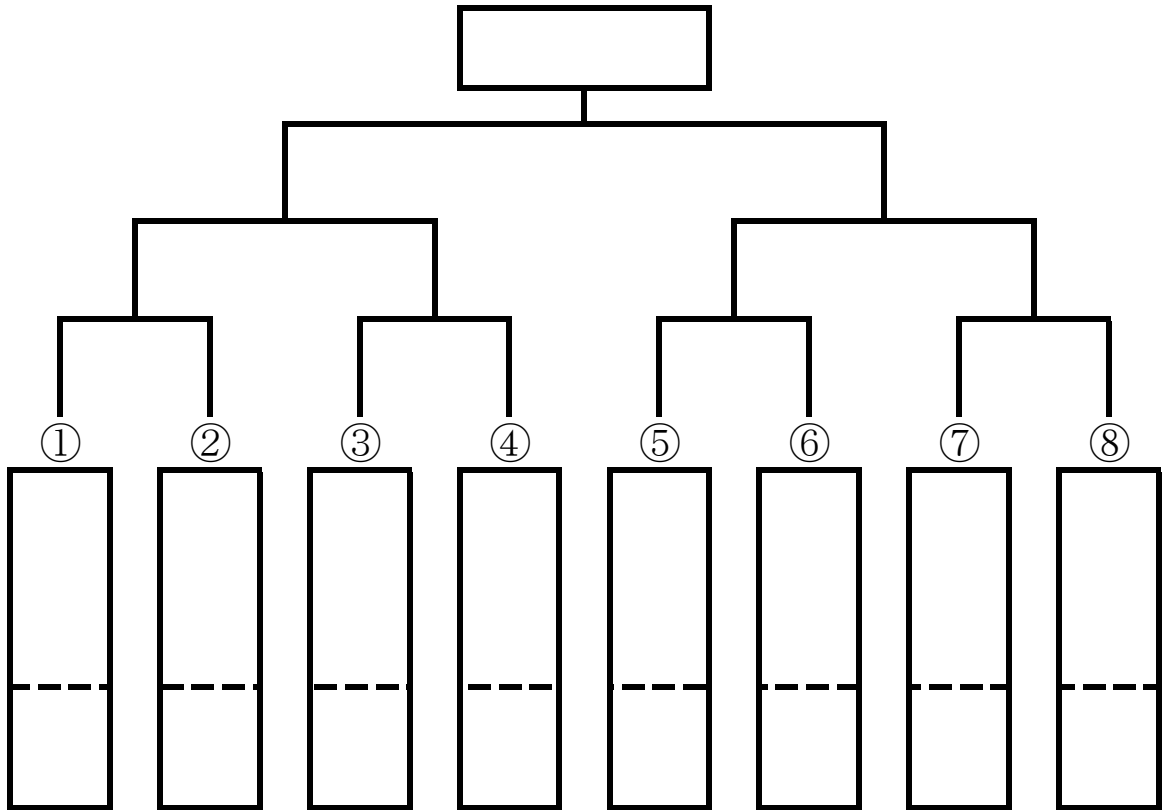

第5試合場 松山北高等学校                      第6試合場 今治精華高等学校

試合場 愛媛県武道館 主道場

令和6年度 愛媛県高校1年生大会  
令和7年1月13日(月)  
愛媛県武道館

男子個人

令和6年度 愛媛県高校1年生大会  
 令和7年1月13日(月)  
 愛媛県武道館

女子個人

1年女子個人戦

1年男子個人戦