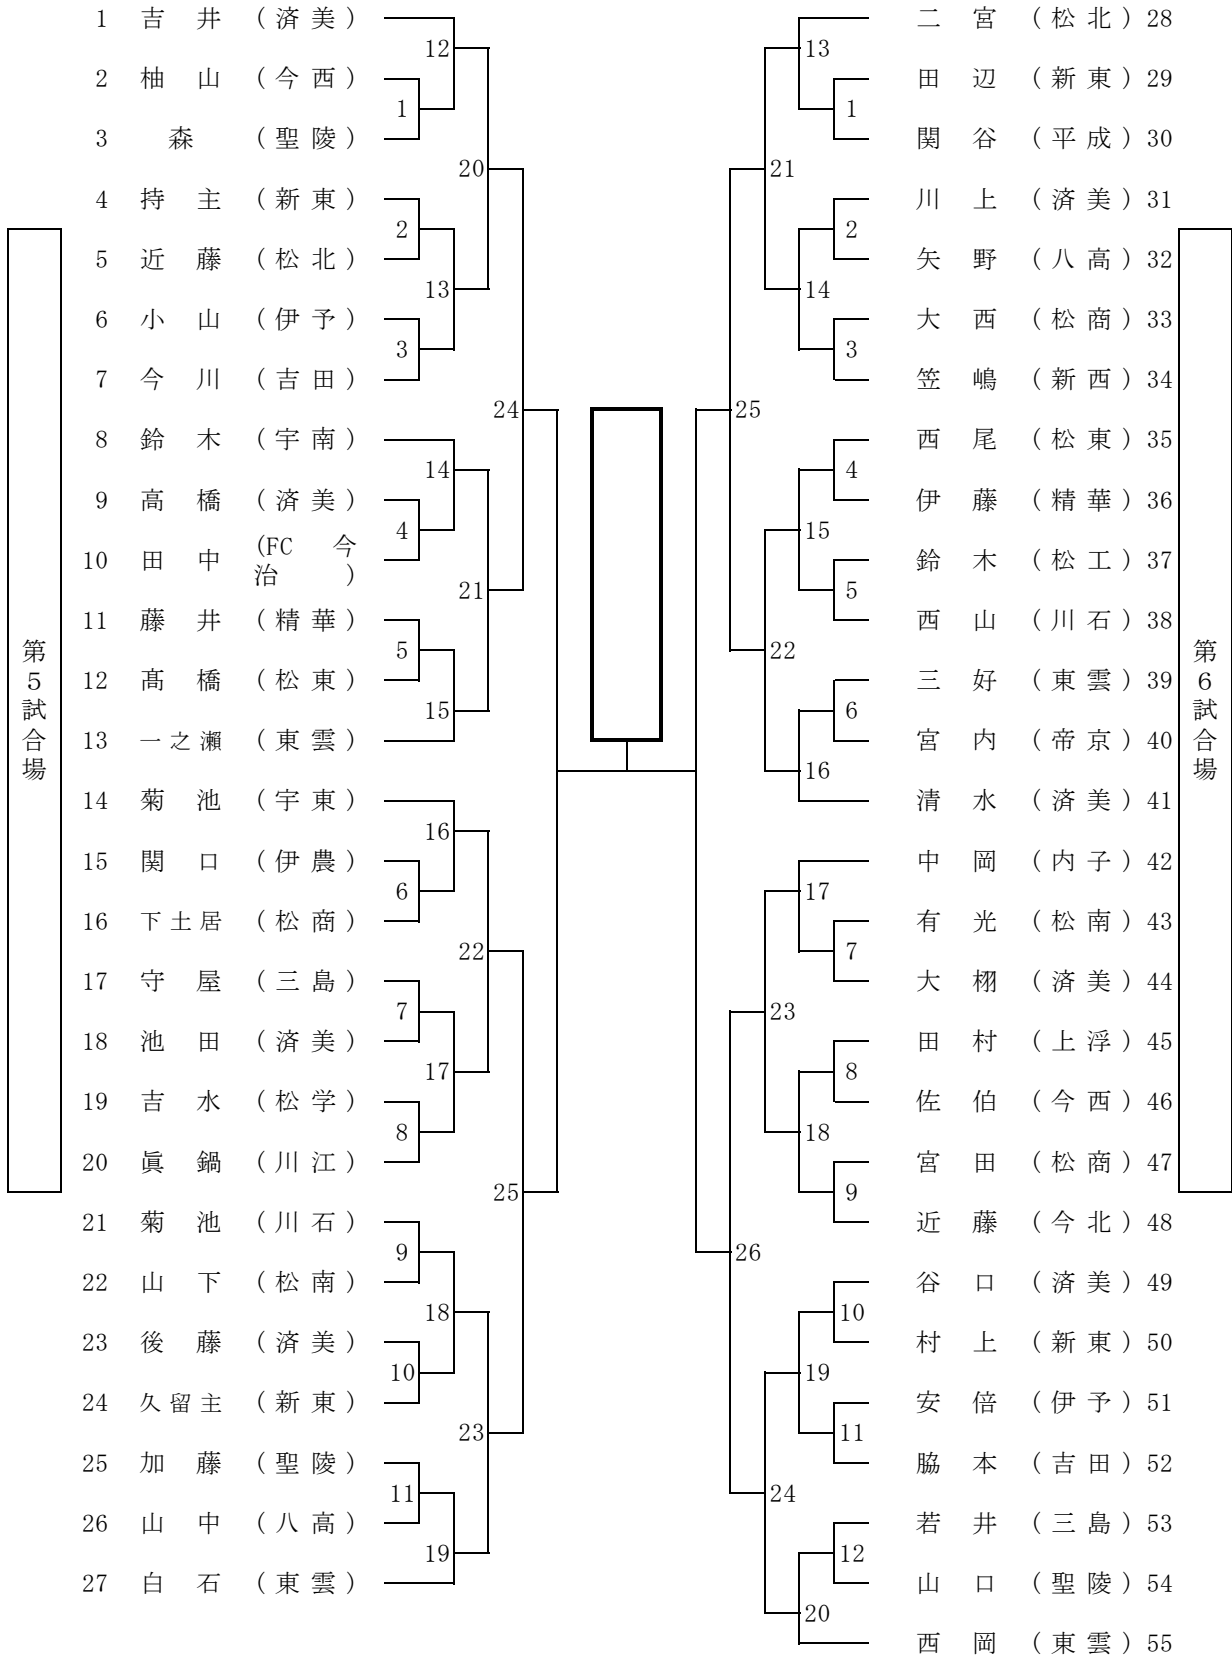

第5試合場 松山北高等学校                      第6試合場 今治精華高等学校

試合場 愛媛県武道館 主道場

令和6年度 愛媛県高校1年生大会  
令和7年1月13日(月)  
愛媛県武道館

男子個人

令和6年度 愛媛県高校1年生大会  
 令和7年1月13日(月)  
 愛媛県武道館

女子個人

1年女子個人戦

1年男子個人戦