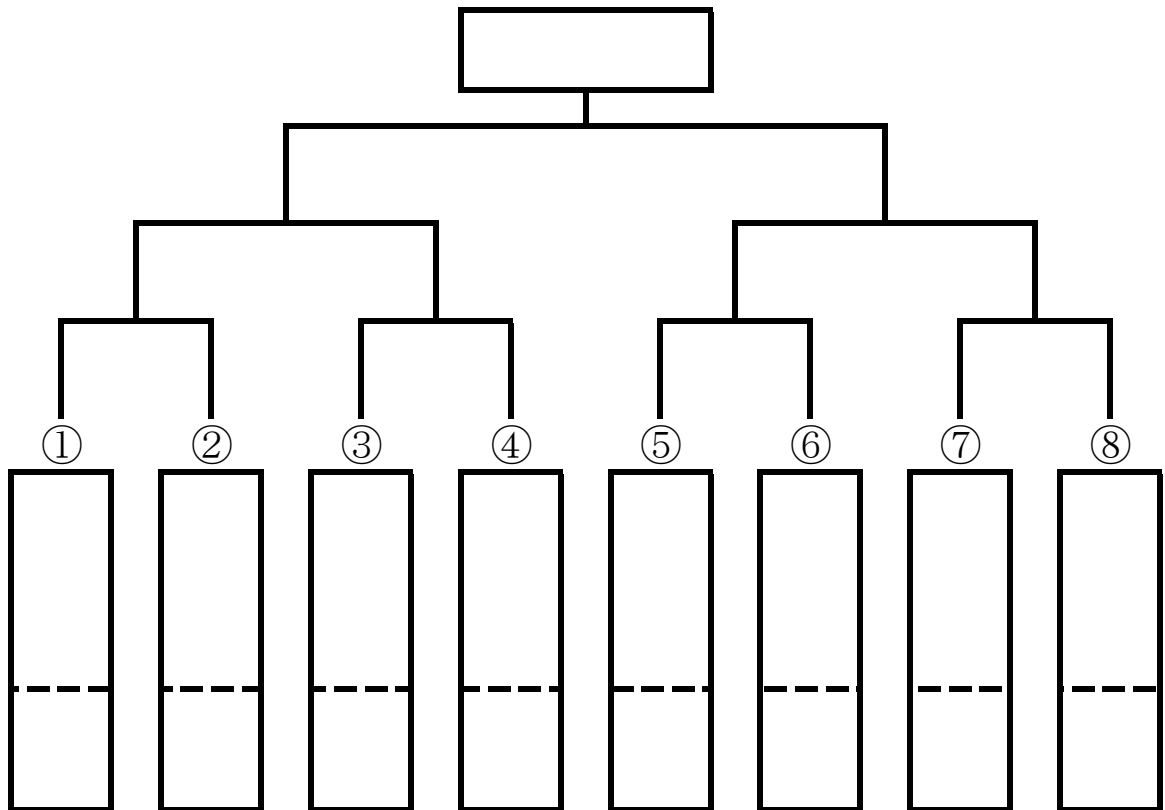

令和6年度 愛媛県高校2年選手権大会  
 令和7年1月13日(月)  
 愛媛県武道館

男子個人

令和6年度 愛媛県高校2年選手権大会  
 令和7年1月13日(月)  
 愛媛県武道館

女子個人

2年女子選手権

2年男子選手権

令和6年度 愛媛県高校1年生大会

令和7年1月13日(月)