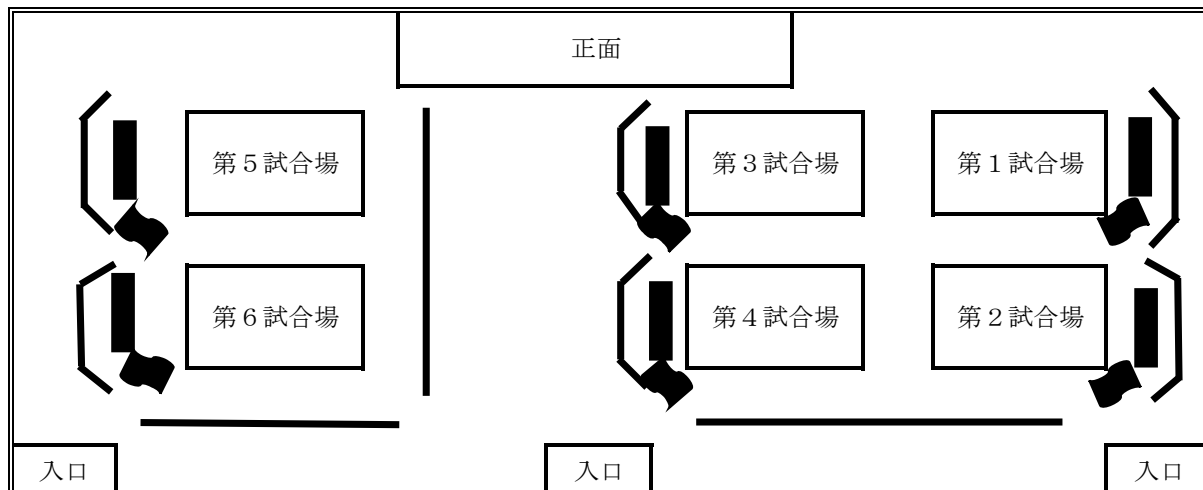

第3試合場 砂田 亮 (松山聖陵)                      第4試合場 森 慎治 (朝倉中)

第5試合場 田中麻由美 (東予東中)                      第6試合場 山本健登 (日吉中)

補助員 第1試合場 新田高等学校                      第2試合場 済美高等学校

第3試合場 松山聖陵高等学校                      第4試合場 帝京第五高等学校

第5試合場 松山北高等学校                      第6試合場 今治精華高等学校

試合場 愛媛県武道館 主道場

令和6年度 愛媛県高校1年生大会  
令和7年1月13日(月)  
愛媛県武道館

男子個人

令和6年度 愛媛県高校1年生大会  
 令和7年1月13日(月)  
 愛媛県武道館

女子個人

1年女子個人戦

1年男子個人戦