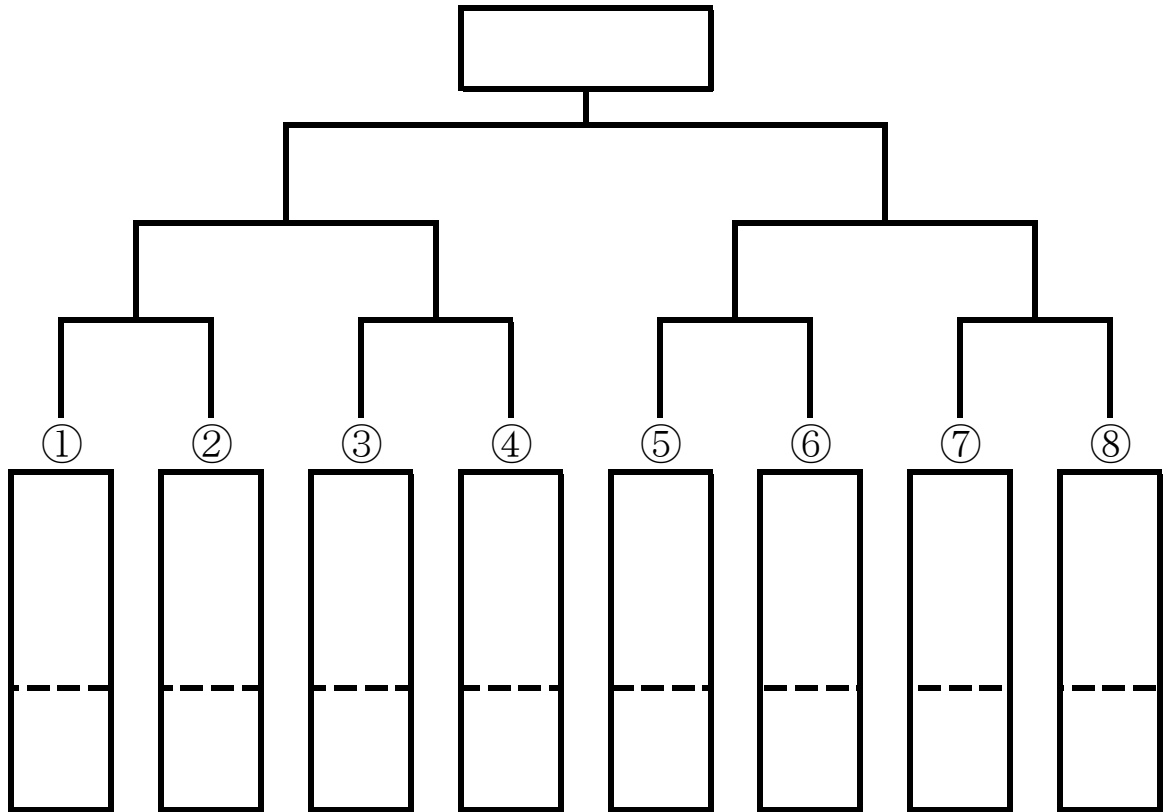

令和6年度 愛媛県高校2年選手権大会  
 令和7年1月13日(月)  
 愛媛県武道館

男子個人

令和6年度 愛媛県高校2年選手権大会  
 令和7年1月13日(月)  
 愛媛県武道館

女子個人

2年女子選手権

2年男子選手権

令和6年度 愛媛県高校1年生大会

令和7年1月13日(月)