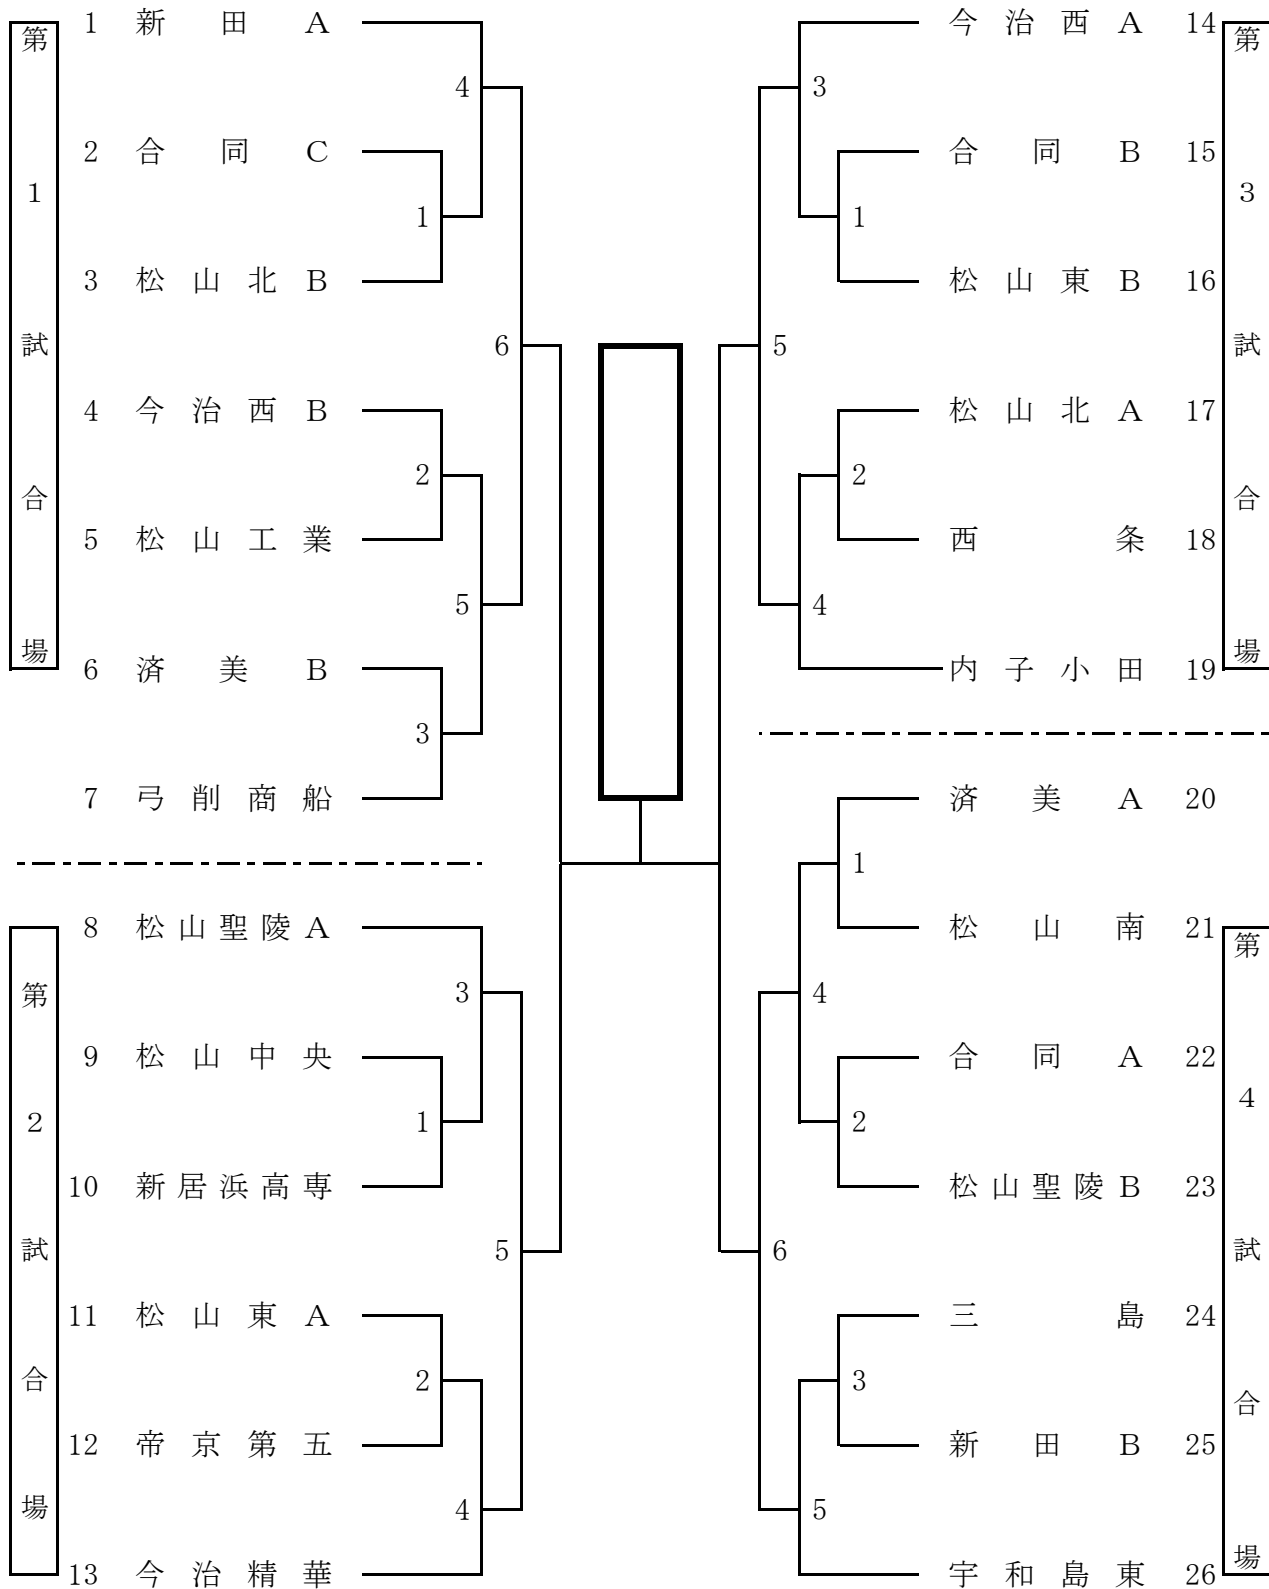

令和6年度 愛媛県高校1年生大会

令和7年1月13日(月)

愛媛県武道館

男子団体