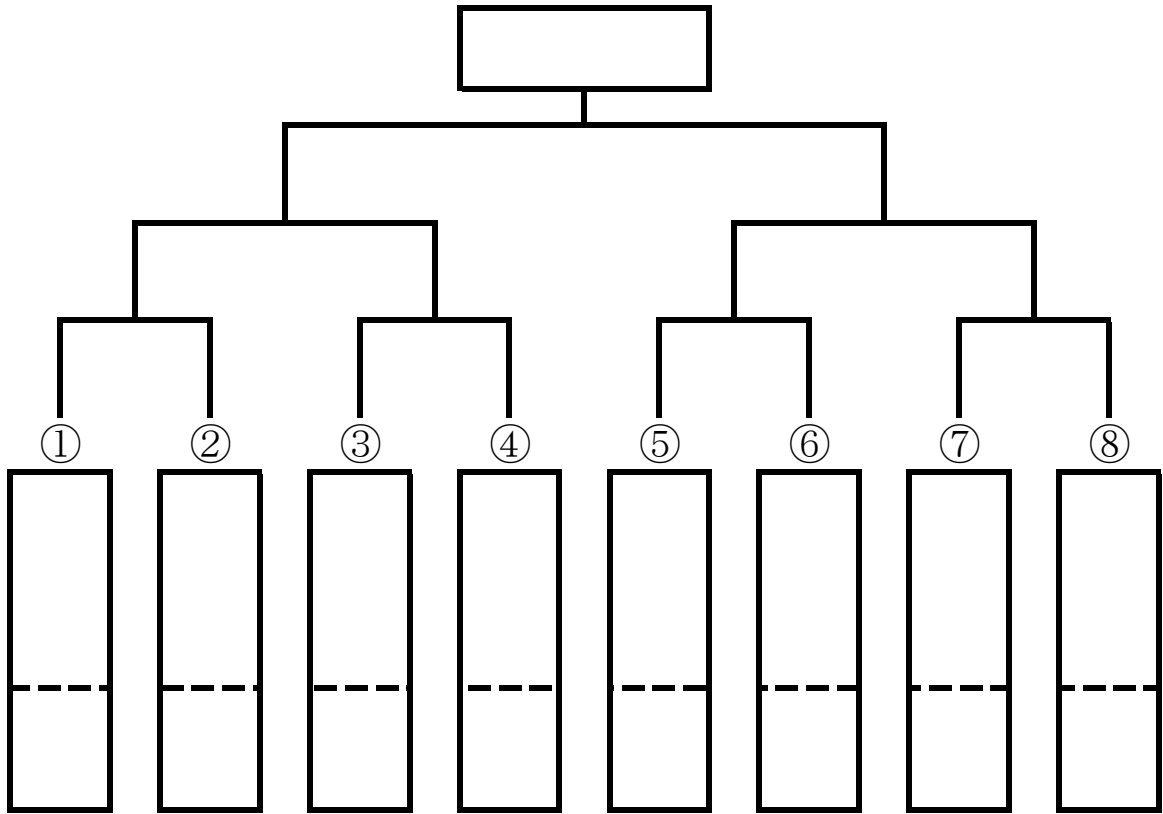

第5試合場 松山北高等学校                      第6試合場 今治精華高等学校

試合場 愛媛県武道館 主道場

令和6年度 愛媛県高校1年生大会  
令和7年1月13日(月)  
愛媛県武道館

男子個人

令和6年度 愛媛県高校1年生大会  
 令和7年1月13日(月)  
 愛媛県武道館

女子個人

1年女子個人戦

1年男子個人戦