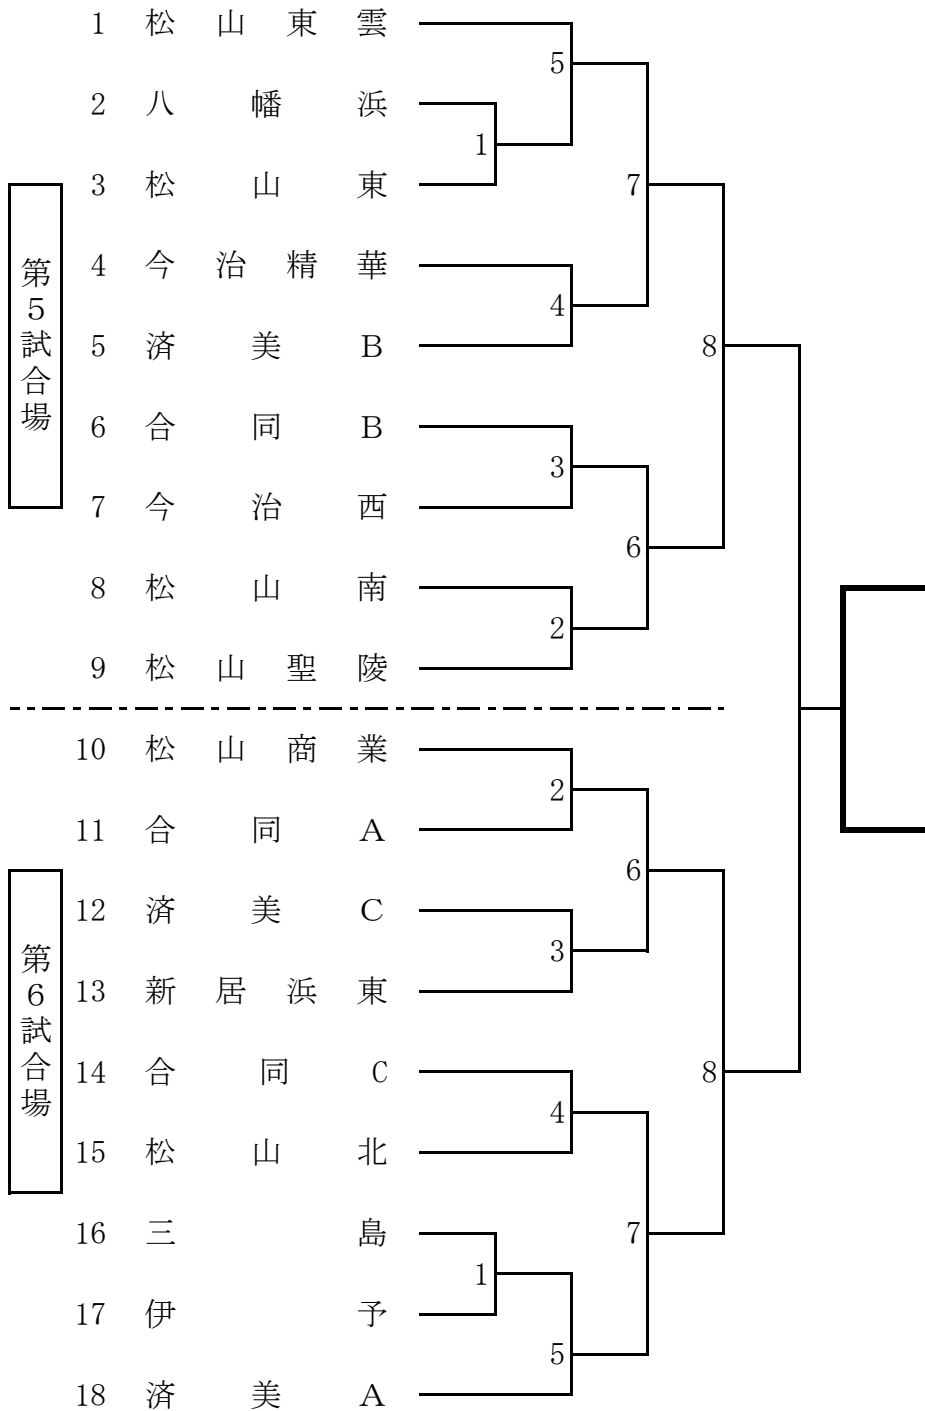

第5試合場 松山北高等学校                      第6試合場 今治精華高等学校

試合場 愛媛県武道館 主道場

令和6年度 愛媛県高校1年生大会  
令和7年1月13日(月)  
愛媛県武道館

男子個人

令和6年度 愛媛県高校1年生大会  
 令和7年1月13日(月)  
 愛媛県武道館

女子個人

1年女子個人戦

1年男子個人戦

令和6年度 愛媛県高校2年選手権大会  
 令和7年1月13日(月)  
 愛媛県武道館

男子個人

令和6年度 愛媛県高校2年選手権大会  
 令和7年1月13日(月)  
 愛媛県武道館

女子個人

2年女子選手権

2年男子選手権

令和6年度 愛媛県高校1年生大会

令和7年1月13日(月)

愛媛県武道館

男子団体

令和6年度 愛媛県高校1年生大会

令和7年1月13日(月)

愛媛県武道館

女子団体