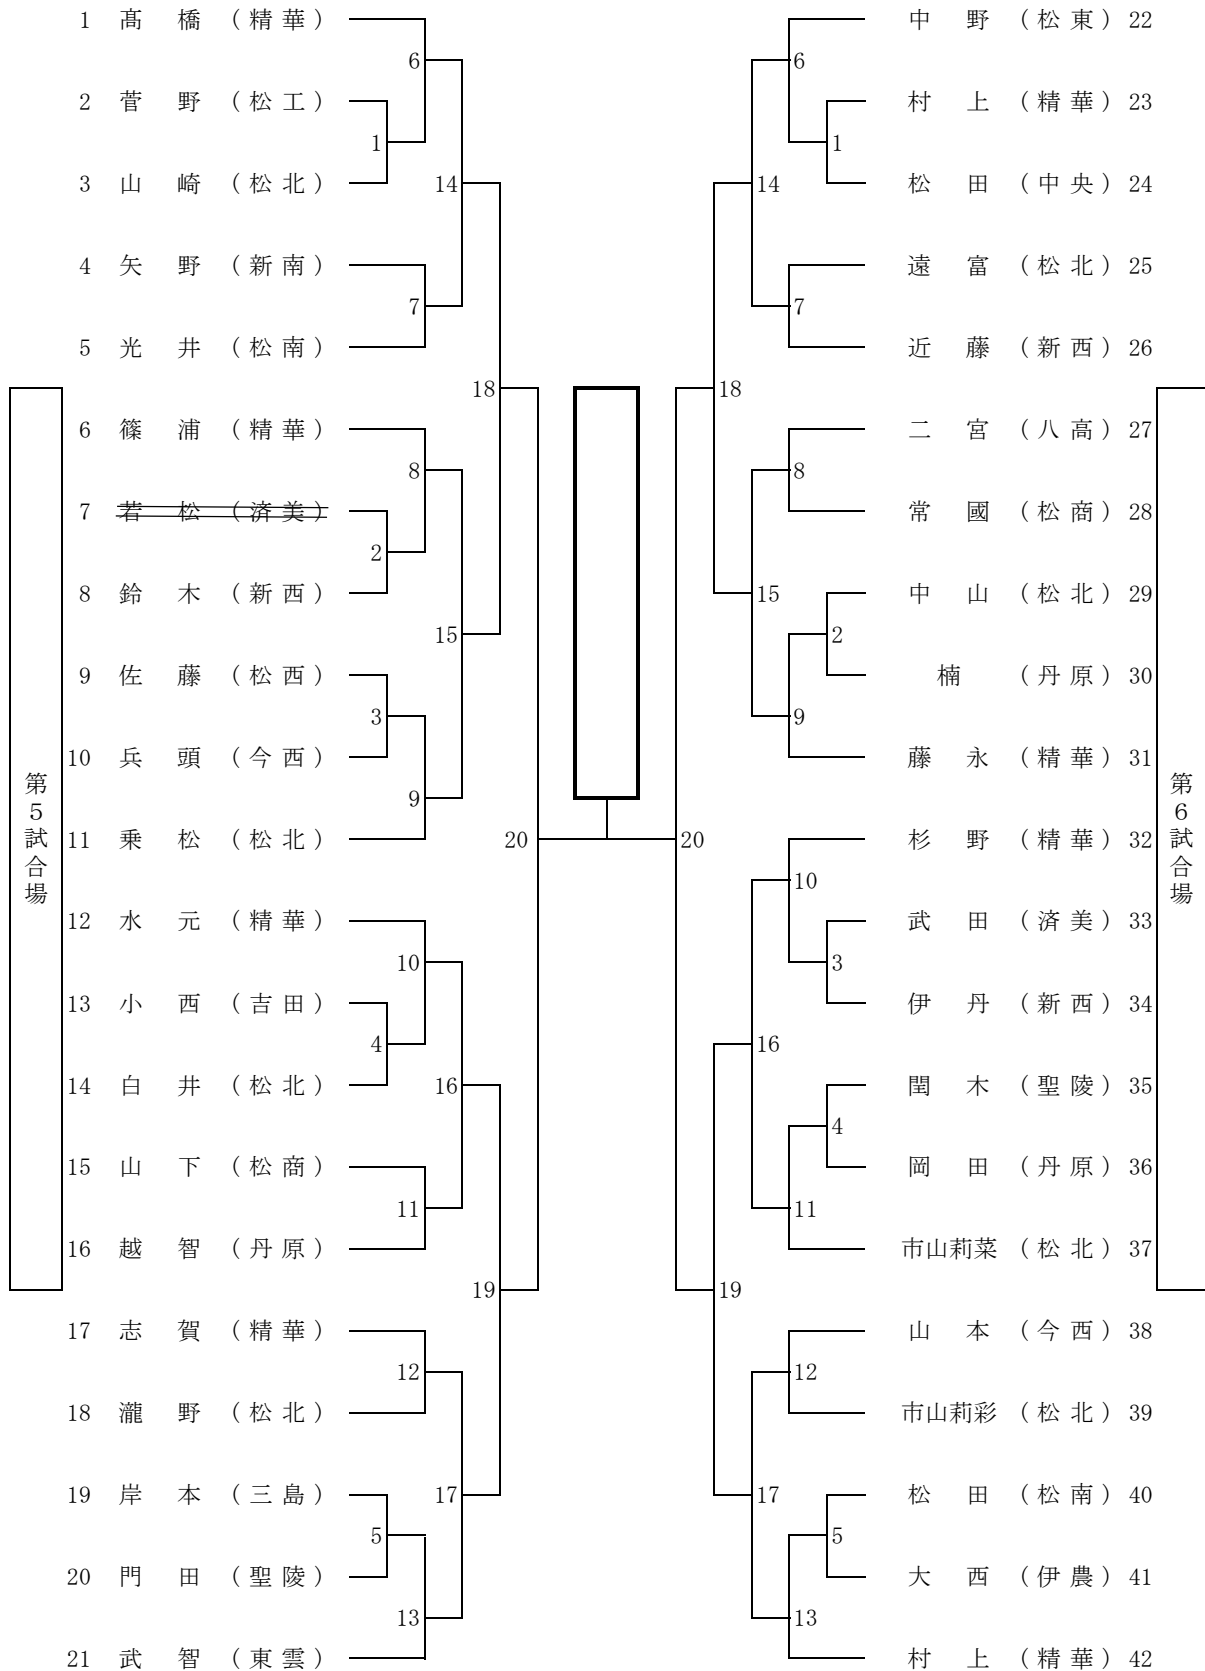

令和6年度 愛媛県高校2年選手権大会
令和7年1月13日(月)
愛媛県武道館

女子個人