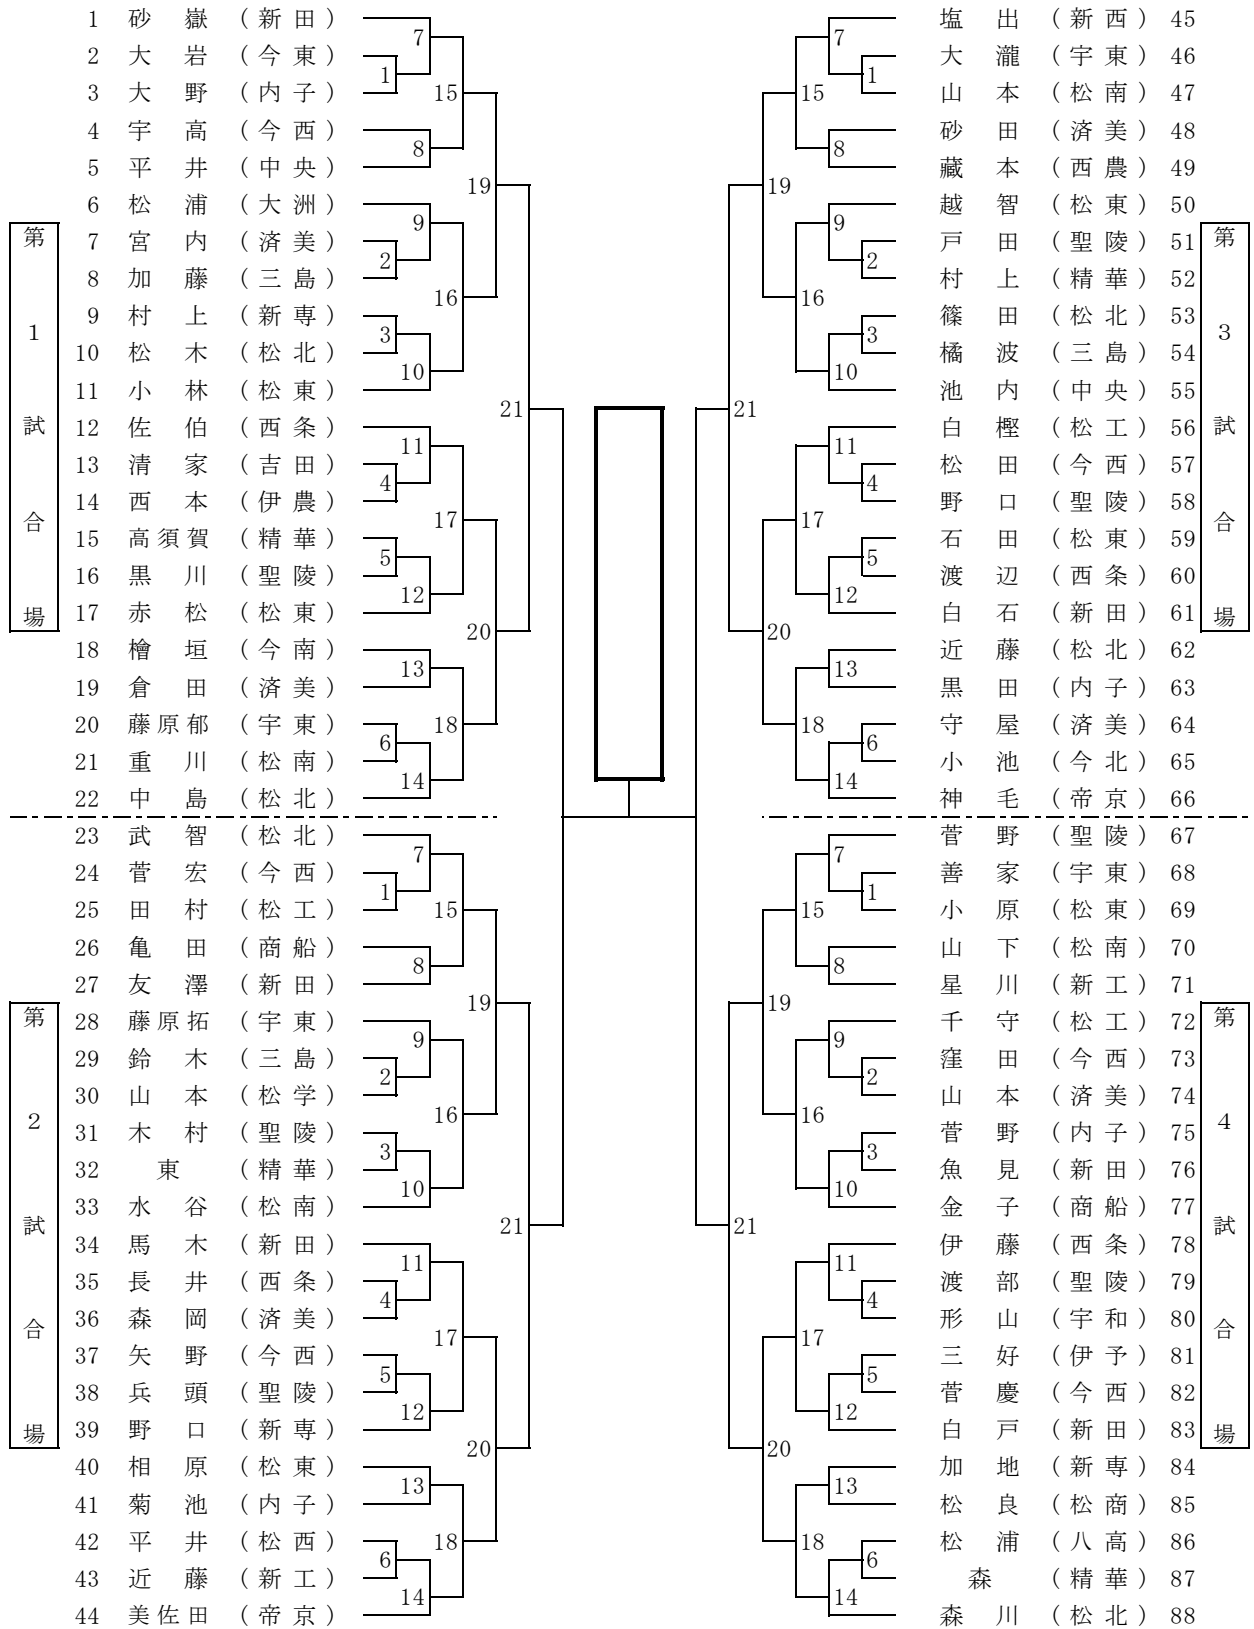

## 2 試合順

第1～第4試合場	
①	1年生男子個人
②	2年生男子個人
③	男子団体

第5～第6試合場	
①	1年生女子個人
②	2年生女子個人
③	女子団体

※試合の進行状況により試合場移動の指示があるので注意すること

第5試合場 松山北高等学校                      第6試合場 今治精華高等学校

試合場 愛媛県武道館 主道場

令和6年度 愛媛県高校1年生大会  
令和7年1月13日(月)  
愛媛県武道館

男子個人

令和6年度 愛媛県高校1年生大会  
 令和7年1月13日(月)  
 愛媛県武道館

女子個人

1年女子個人戦

1年男子個人戦