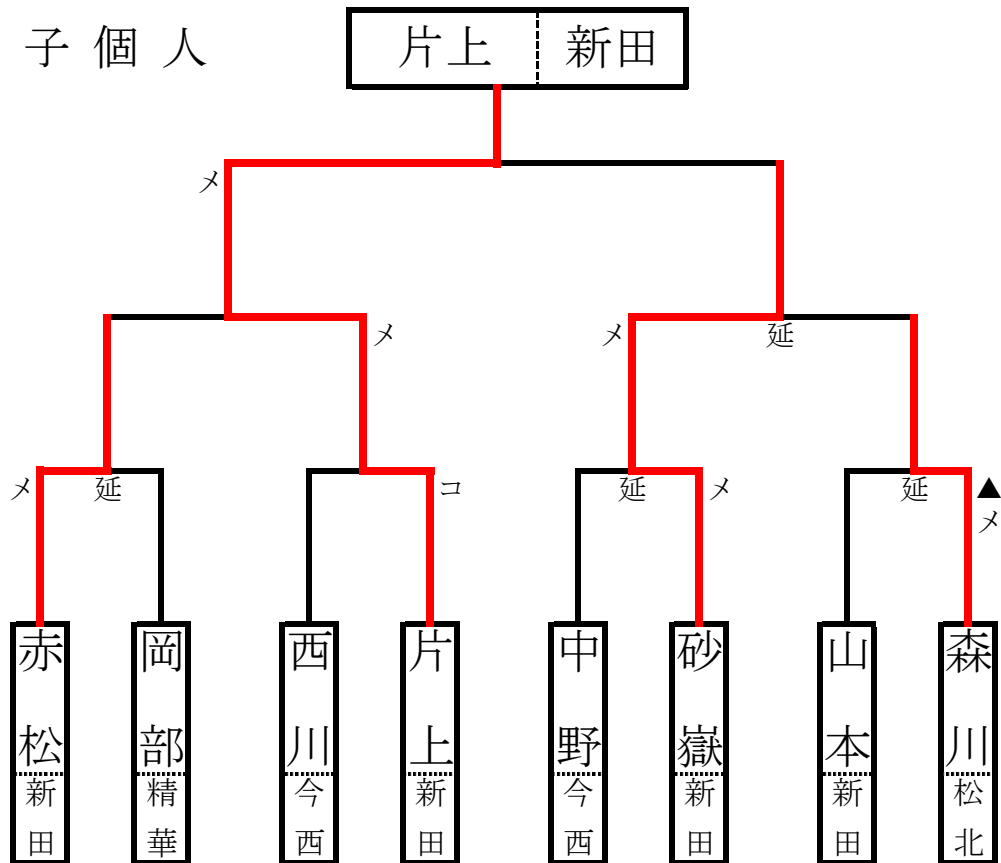

片上 (新田)

第三試合場

第四試合場

剣 道

令和6年度 愛媛県高等学校新人大会 (兼全国高等学校剣道選抜大会愛媛県予選会)

1. 日時 11月17(日) 9:00 試合開始
2. 場所 愛媛県武道館

《女子団体》

剣 道

令和6年度 愛媛県高等学校新人大会 (兼全国高等学校剣道選抜大会愛媛県予選会)

1. 日時 11月17日(日) 女子団体終了後
2. 場所 愛媛県武道館

《男子団体》

女子個人

男子個人

女子団体

校名	先鋒	次鋒	中堅	副将	大将	勝敗数	取得本数	代表戦
済美	池田	谷口	清水	高橋	吉井	0	0	吉井
松山東雲	武智	三好	一之瀬	白石	西岡	0	0	西岡

男子団体

校名	先鋒	次鋒	中堅	副将	大将	勝敗数	取得本数	代表戦
今治精華	山本	藤田	村上	隆佐	岡部	0	0	岡部
新田	魚見	砂嶽	大野	片上	赤松	0	0	赤松