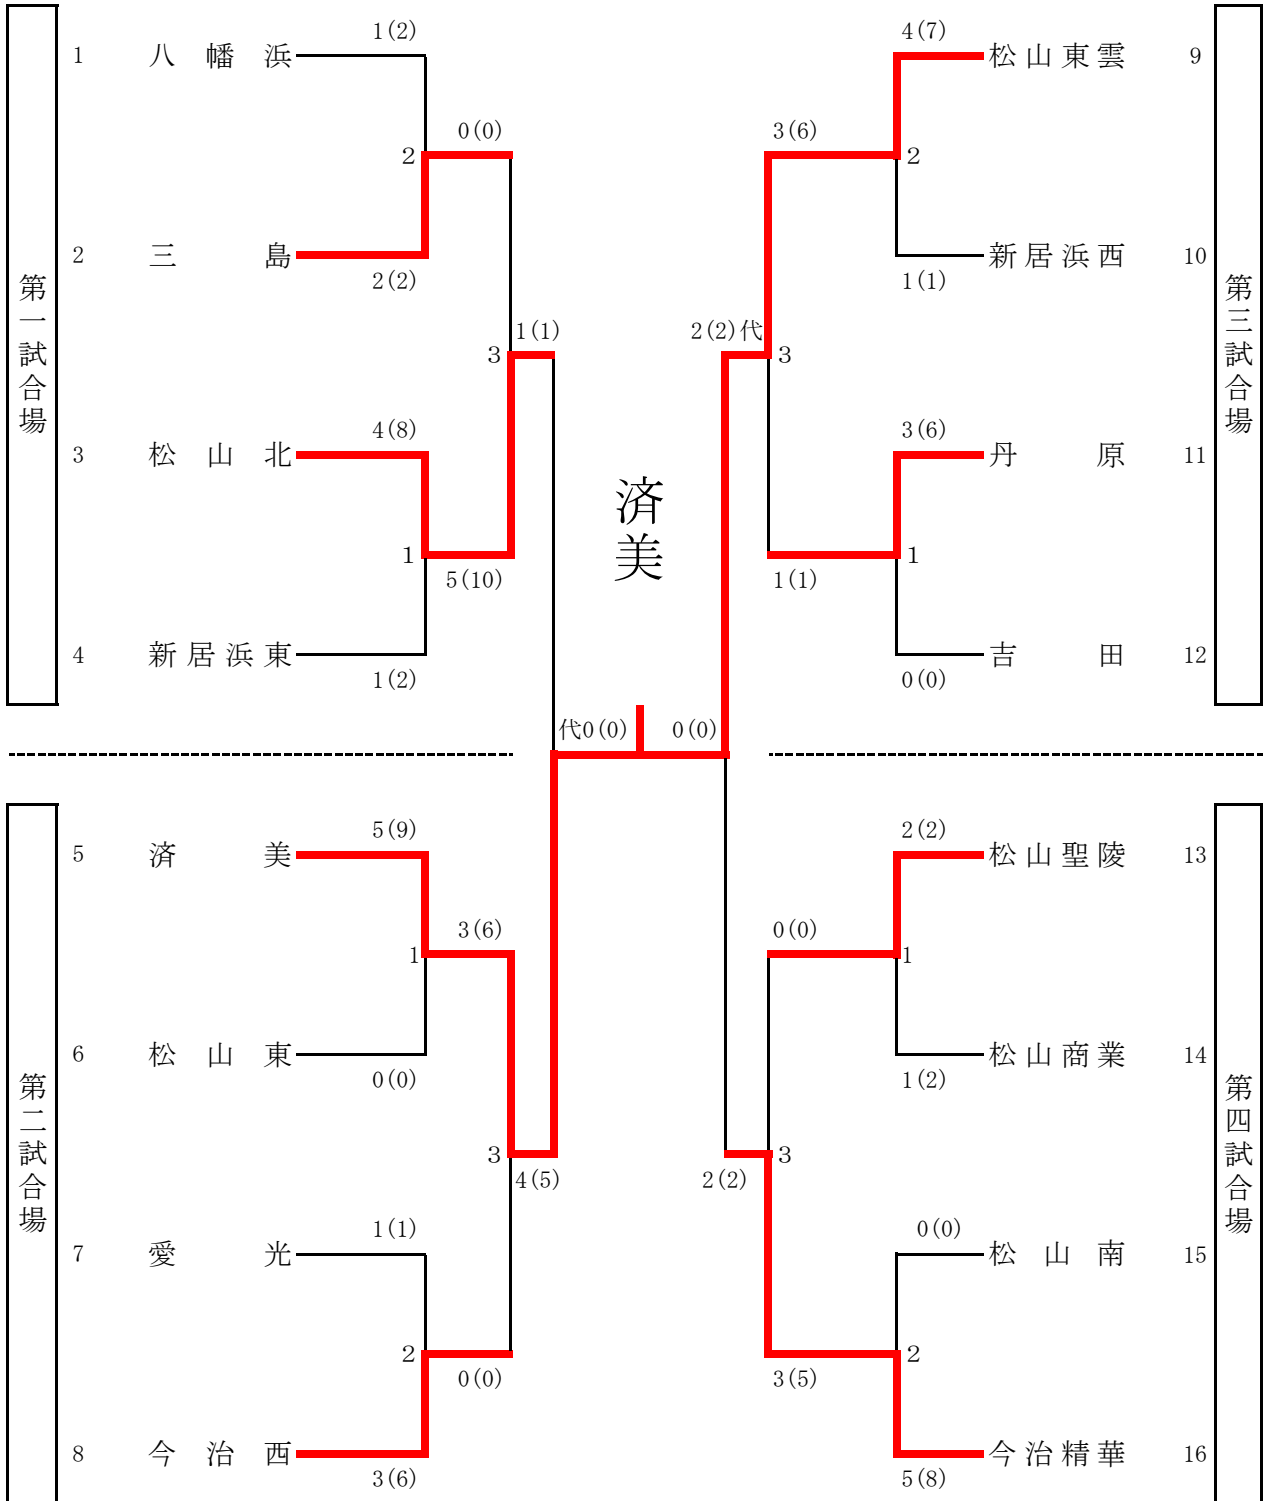

高橋 (精華) 延

第一試合場

第二試合場

第三試合場

第四試合場

剣道

令和6年度愛媛県高等学校新人大会

1. 日時 11月16日(土) 女子個人終了後試合開始
2. 場所 愛媛県武道館

片上 (新田)

第三試合場

第四試合場

剣 道

令和6年度 愛媛県高等学校新人大会 (兼全国高等学校剣道選抜大会愛媛県予選会)

1. 日時 11月17(日) 9:00 試合開始
2. 場所 愛媛県武道館

《女子団体》

剣 道

令和6年度 愛媛県高等学校新人大会 (兼全国高等学校剣道選抜大会愛媛県予選会)

1. 日時 11月17日(日) 女子団体終了後
2. 場所 愛媛県武道館

《男子団体》

女子個人

男子個人

女子団体

校名	先鋒	次鋒	中堅	副将	大将	勝敗数	取得本数	代表戦
済美	池田	谷口	清水	高橋	吉井	0	0	吉井
松山東雲	武智	三好	一之瀬	白石	西岡	0	0	西岡

男子団体