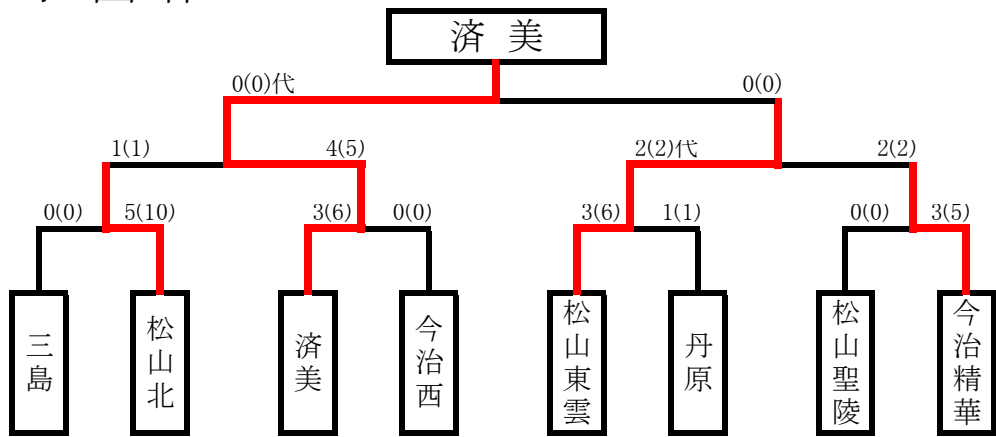

令和6年度 愛媛県高等学校新人大会 (兼全国高等学校剣道選抜大会愛媛県予選会)

1. 日時 11月17日(日) 女子団体終了後
2. 場所 愛媛県武道館

《男子団体》

女子個人

男子個人

女子団体

校名	先鋒	次鋒	中堅	副将	大将	勝敗数	取得本数	代表戦
済美	池田	谷口	清水	高橋	吉井	0	0	吉井
松山東雲	武智	三好	一之瀬	白石	西岡	0	0	西岡

男子団体

校名	先鋒	次鋒	中堅	副将	大将	勝敗数	取得本数	代表戦
今治精華	山本	藤田	村上	隆佐	岡部	0	0	岡部
新田	魚見	砂嶽	大野	片上	赤松	0	0	赤松