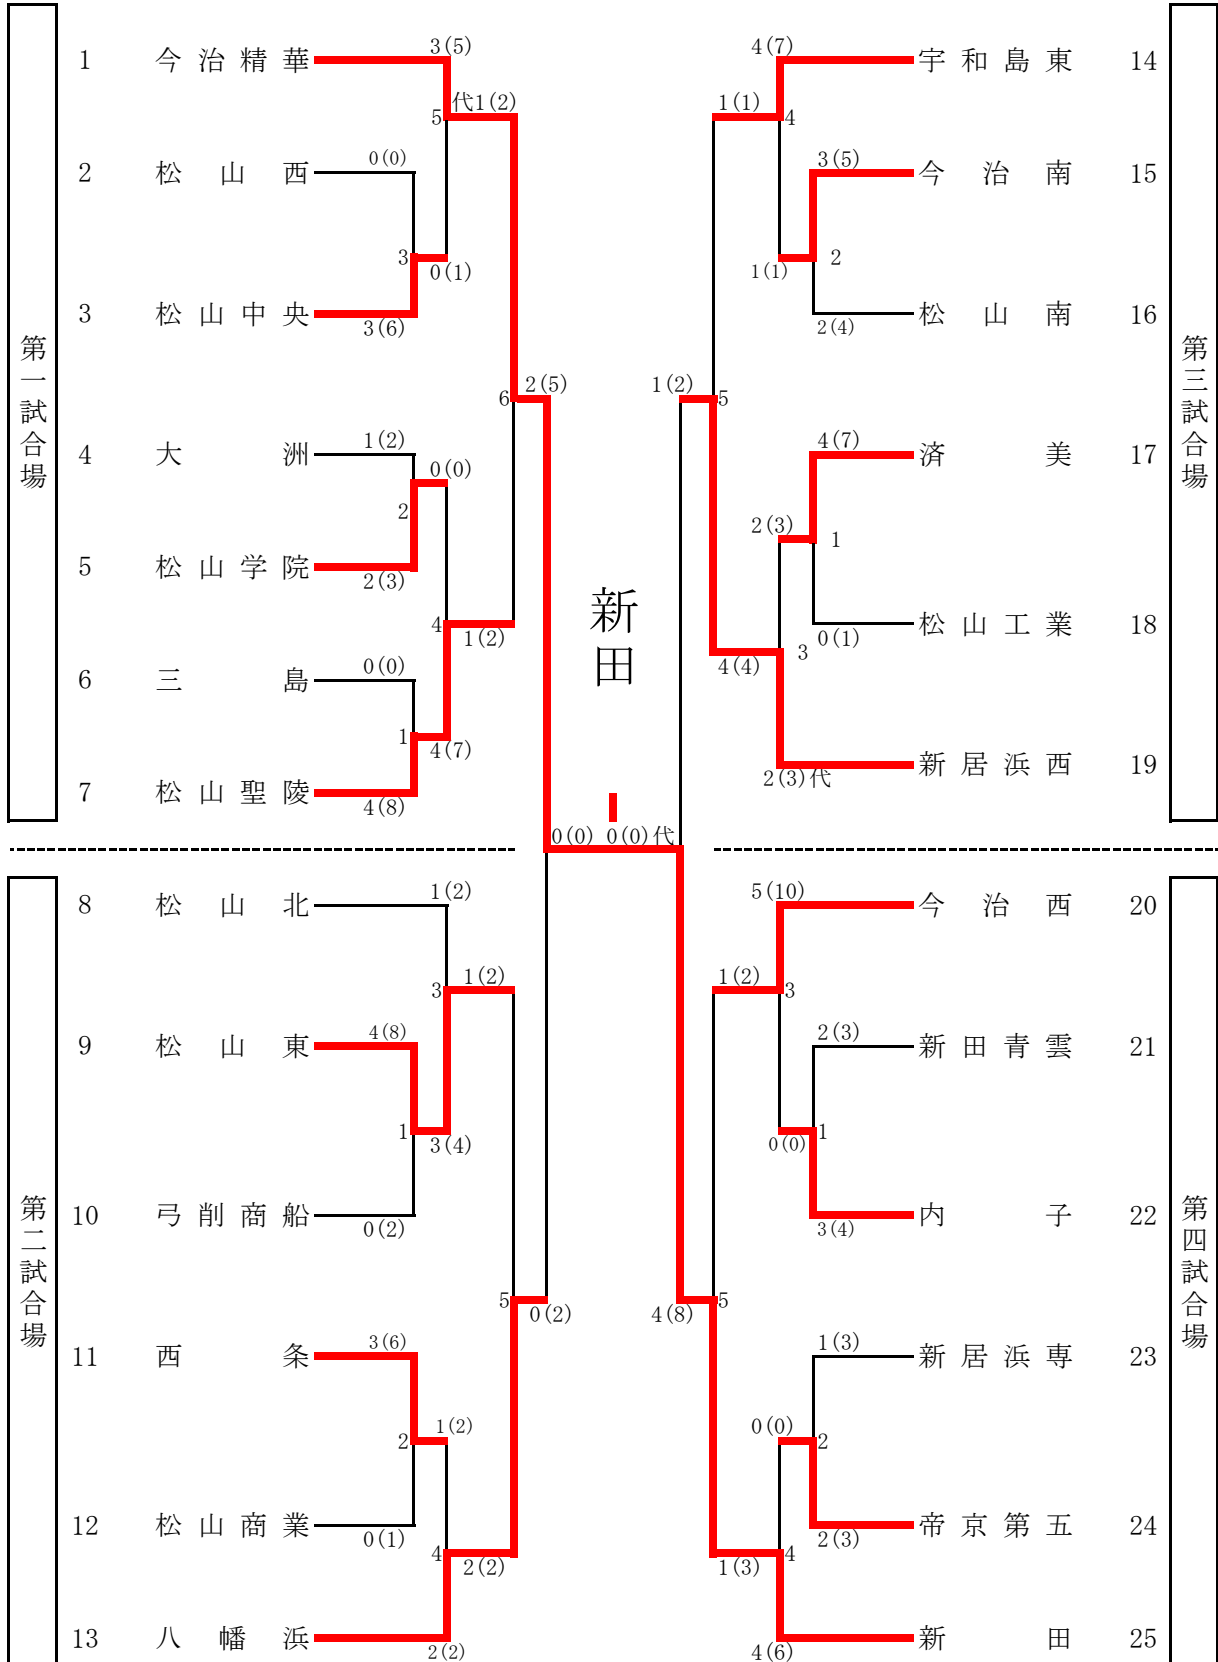

高橋 (精華) 延

第一試合場

第二試合場

第三試合場

第四試合場

剣道

令和6年度愛媛県高等学校新人大会

1. 日時 11月16日(土) 女子個人終了後試合開始
2. 場所 愛媛県武道館

《男子個人》

☆上が赤、下が白

試合場	順位	選手名 (所属)	結果	順位	選手名 (所属)	結果
第一試合場	1	赤松 (新田)	メ	29	吉岡 (宇東)	メ
	2	藤原 (宇東)	メ	30	富田 (松西)	メ
	3	菅 (今西)	メ	31	宮内 (済美)	メ
	4	山崎 (聖陵)	メ	32	佐山 (精華)	メ
	5	井上 (西条)	メ	33	友澤 (新田)	メ
	6	二神 (済美)	メ	34	武智 (松北)	メ
	7	大江 (今南)	メ	35	中野 (今西)	メ
	8	美佐田 (帝京)	メ	36	塩出 (新西)	メ
	9	村上 (済美)	メ	37	砂田 (済美)	メ
	10	石川 (新西)	メ	38	矢野 (今西)	メ
	11	柴田 (聖陵)	メ	39	速水 (聖陵)	メ
	12	大野 (新田)	メ	40	藤田 (精華)	メ
	13	中島 (松北)	メ	41	岡原 (宇和)	メ
	14	岡部 (精華)	メ	42	砂嶽 (新田)	メ
第二試合場	15	西川 (今西)	メ	43	山本 (新田)	メ
	16	白戸 (新田)	メ	44	山本 (精華)	メ
	17	善家 (宇東)	メ	45	水谷 (松南)	メ
	18	大上 (聖陵)	メ	46	豊田 (聖陵)	メ
	19	村上陸 (精華)	メ	47	芥川 (今南)	メ
	20	鎌倉 (川江)	不戦勝	48	川上 (済美)	メ
	21	今井 (済美)	不戦勝	49	神毛 (帝京)	メ
	22	片上 (新田)	メ	50	大瀧 (宇東)	メ
	23	古山 (松北)	メ	51	森川 (松北)	メ
	24	藤澤 (大洲)	メ	52	村上隆 (精華)	メ
	25	松田 (今西)	メ	53	市川 (済美)	メ
	26	高橋 (精華)	メ	54	馬木 (新田)	不戦勝
	27	守屋 (済美)	メ	55	田中 (新西)	不戦勝
	28	都築 (八高)	メ	56	藤田 (今西)	メ

片上 (新田)

第三試合場

第四試合場

剣 道

令和6年度 愛媛県高等学校新人大会 (兼全国高等学校剣道選抜大会愛媛県予選会)

1. 日時 11月17(日) 9:00 試合開始
2. 場所 愛媛県武道館

《女子団体》

剣 道

令和6年度 愛媛県高等学校新人大会 (兼全国高等学校剣道選抜大会愛媛県予選会)

1. 日時 11月17日(日) 女子団体終了後
2. 場所 愛媛県武道館

《男子団体》

女子個人

男子個人

女子団体

校名	先鋒	次鋒	中堅	副将	大将	勝敗数	取得本数	代表戦
済美	池田	谷口	清水	高橋	吉井	0	0	吉井
松山東雲	武智	三好	一之瀬	白石	西岡	0	0	西岡

男子団体