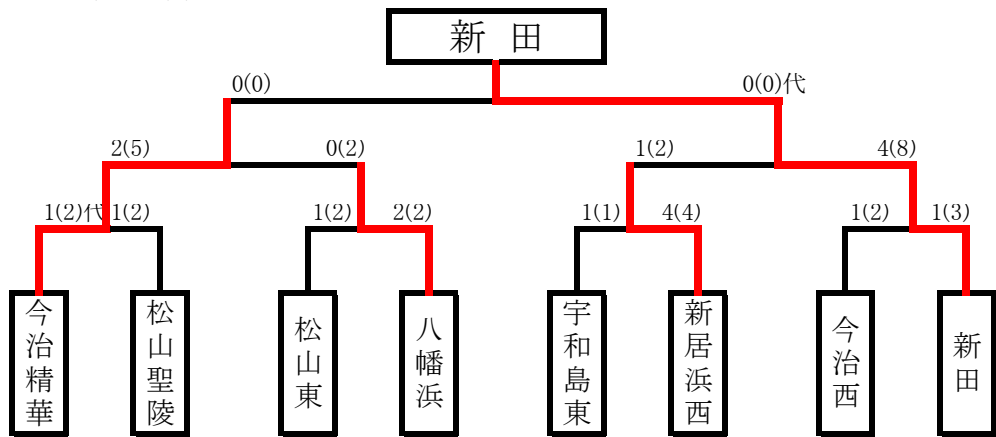

片上 (新田)

第三試合場

第四試合場

剣 道

令和6年度 愛媛県高等学校新人大会 (兼全国高等学校剣道選抜大会愛媛県予選会)

1. 日時 11月17(日) 9:00 試合開始
2. 場所 愛媛県武道館

《女子団体》

剣 道

令和6年度 愛媛県高等学校新人大会 (兼全国高等学校剣道選抜大会愛媛県予選会)

1. 日時 11月17日(日) 女子団体終了後
2. 場所 愛媛県武道館

《男子団体》

女子個人

男子個人

女子団体

校名	先鋒	次鋒	中堅	副将	大将	勝敗数	取得本数	代表戦
済美	池田	谷口	清水	高橋	吉井	0	0	吉井
松山東雲	武智	三好	一之瀬	白石	西岡	0	0	西岡

男子団体