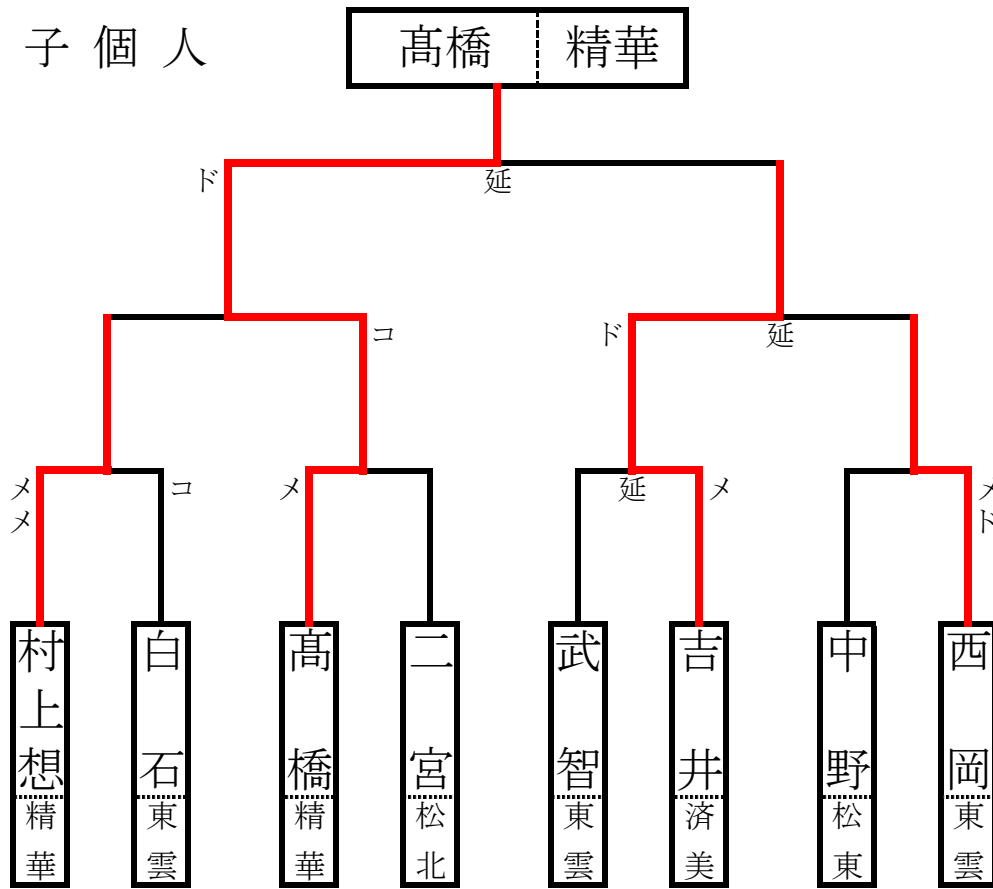

片上 (新田)

第三試合場

第四試合場

剣 道

令和6年度 愛媛県高等学校新人大会 (兼全国高等学校剣道選抜大会愛媛県予選会)

1. 日時 11月17(日) 9:00 試合開始
2. 場所 愛媛県武道館

《女子団体》

剣 道

令和6年度 愛媛県高等学校新人大会 (兼全国高等学校剣道選抜大会愛媛県予選会)

1. 日時 11月17日(日) 女子団体終了後
2. 場所 愛媛県武道館

《男子団体》

女子個人

男子個人

女子団体

校名	先鋒	次鋒	中堅	副将	大将	勝敗数	取得本数	代表戦
済美	池田	谷口	清水	高橋	吉井	0	0	吉井
松山東雲	武智	三好	一之瀬	白石	西岡	0	0	西岡

男子団体