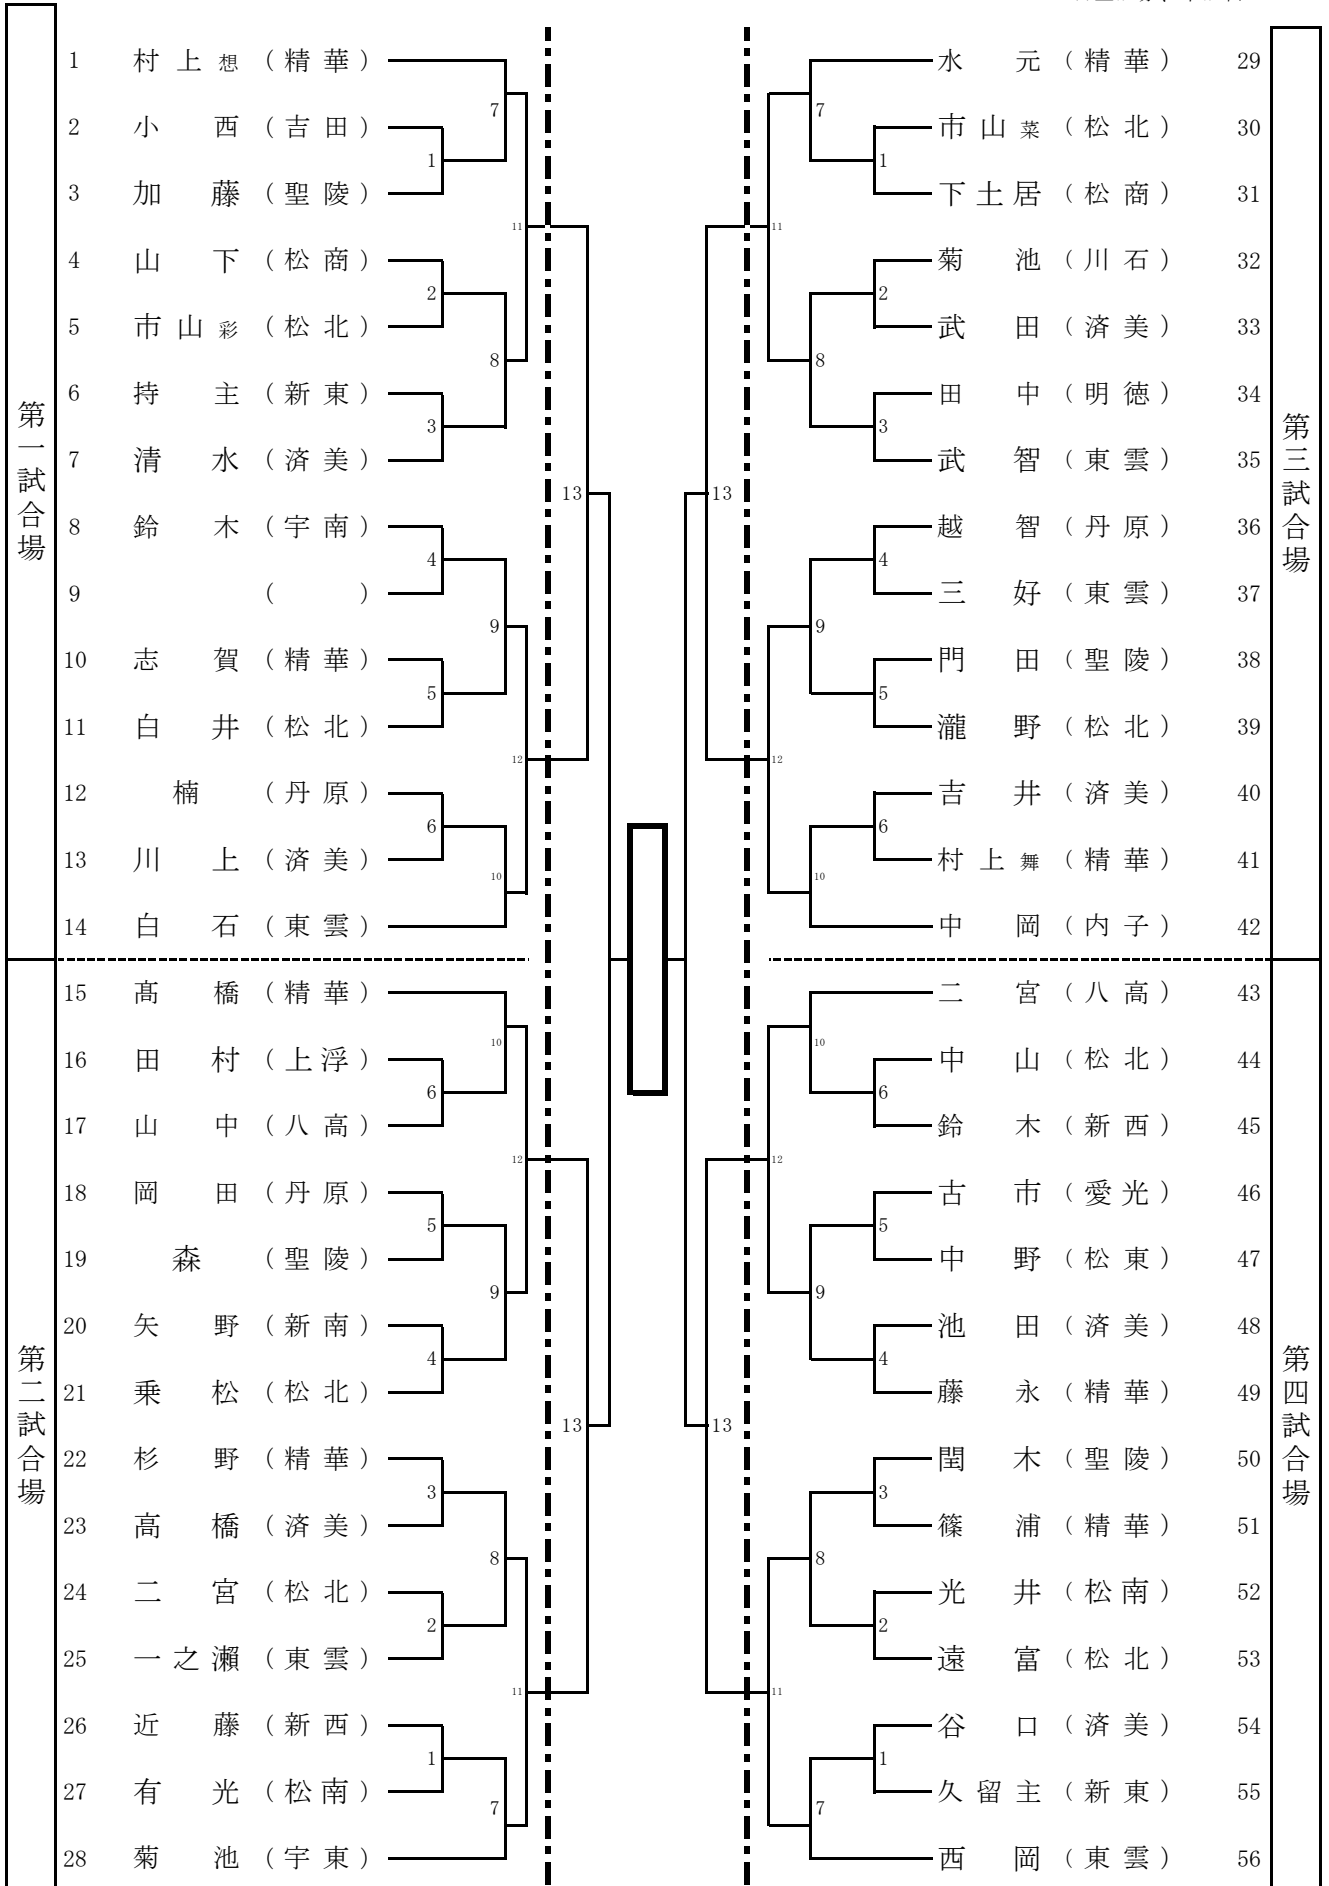

剣道

令和6年度愛媛県高等学校新人大会

1. 日時 11月16日(土) 開会式終了後開始

2. 場所 愛媛県武道館

《女子個人》

☆上が赤、下が白

剣道

令和6年度愛媛県高等学校新人大会

1. 日時 11月16日(土) 女子個人終了後試合開始
2. 場所 愛媛県武道館

《男子個人》

☆上が赤、下が白

剣道

令和6年度 愛媛県高等学校新人大会 (兼全国高等学校剣道選抜大会愛媛県予選会)

1. 日時 11月17(日) 9:00 試合開始

2. 場所 愛媛県武道館

《女子団体》

剣 道

令和6年度 愛媛県高等学校新人大会 (兼全国高等学校剣道選抜大会愛媛県予選会)

1. 日時 11月17日(日) 女子団体終了後

2. 場所 愛媛県武道館

《男子団体》

女子個人

男子個人

女子団体