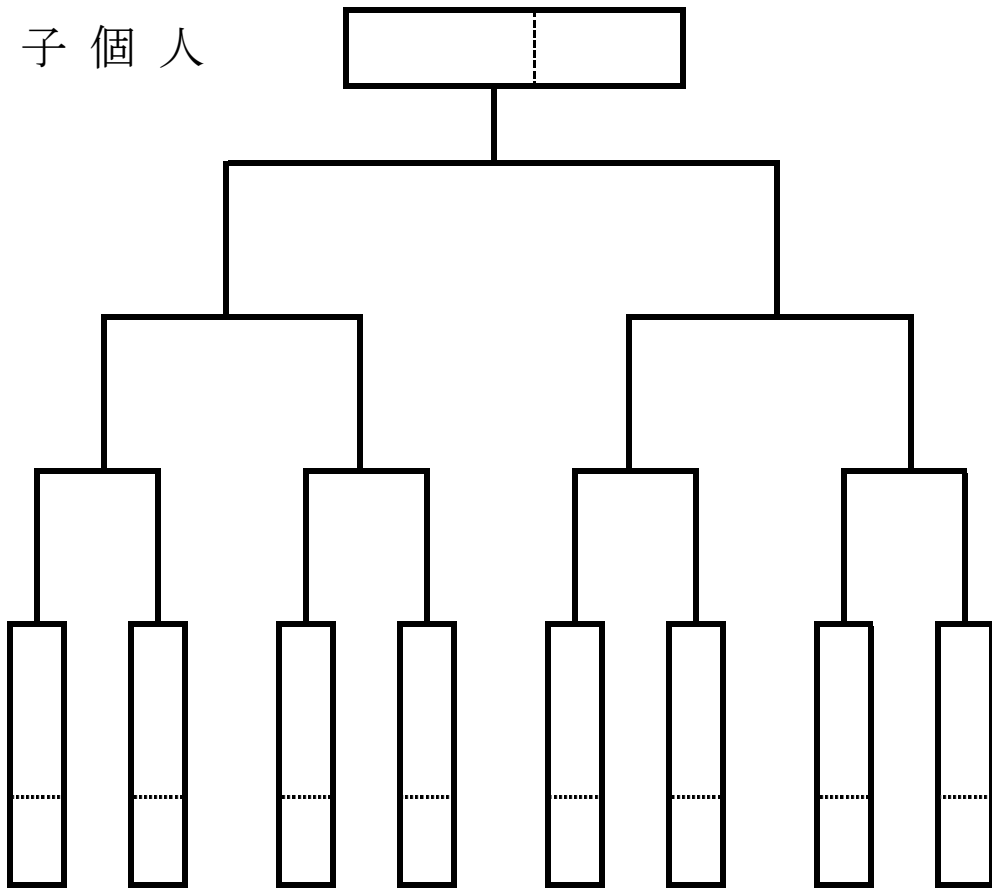

1. 日時 11月16日(土) 女子個人終了後試合開始
2. 場所 愛媛県武道館

《男子個人》

☆上が赤、下が白

剣道

令和6年度 愛媛県高等学校新人大会 (兼全国高等学校剣道選抜大会愛媛県予選会)

1. 日時 11月17(日) 9:00 試合開始

2. 場所 愛媛県武道館

《女子団体》

剣 道

令和6年度 愛媛県高等学校新人大会 (兼全国高等学校剣道選抜大会愛媛県予選会)

1. 日時 11月17日(日) 女子団体終了後

2. 場所 愛媛県武道館

《男子団体》

女子個人

男子個人

女子団体

校名	先鋒	次鋒	中堅	副将	大将	将	勝敗数	取得本数	代表戦

男子団体

校名	先鋒	次鋒	中堅	副将	大将	将	勝敗数	取得本数	代表戦