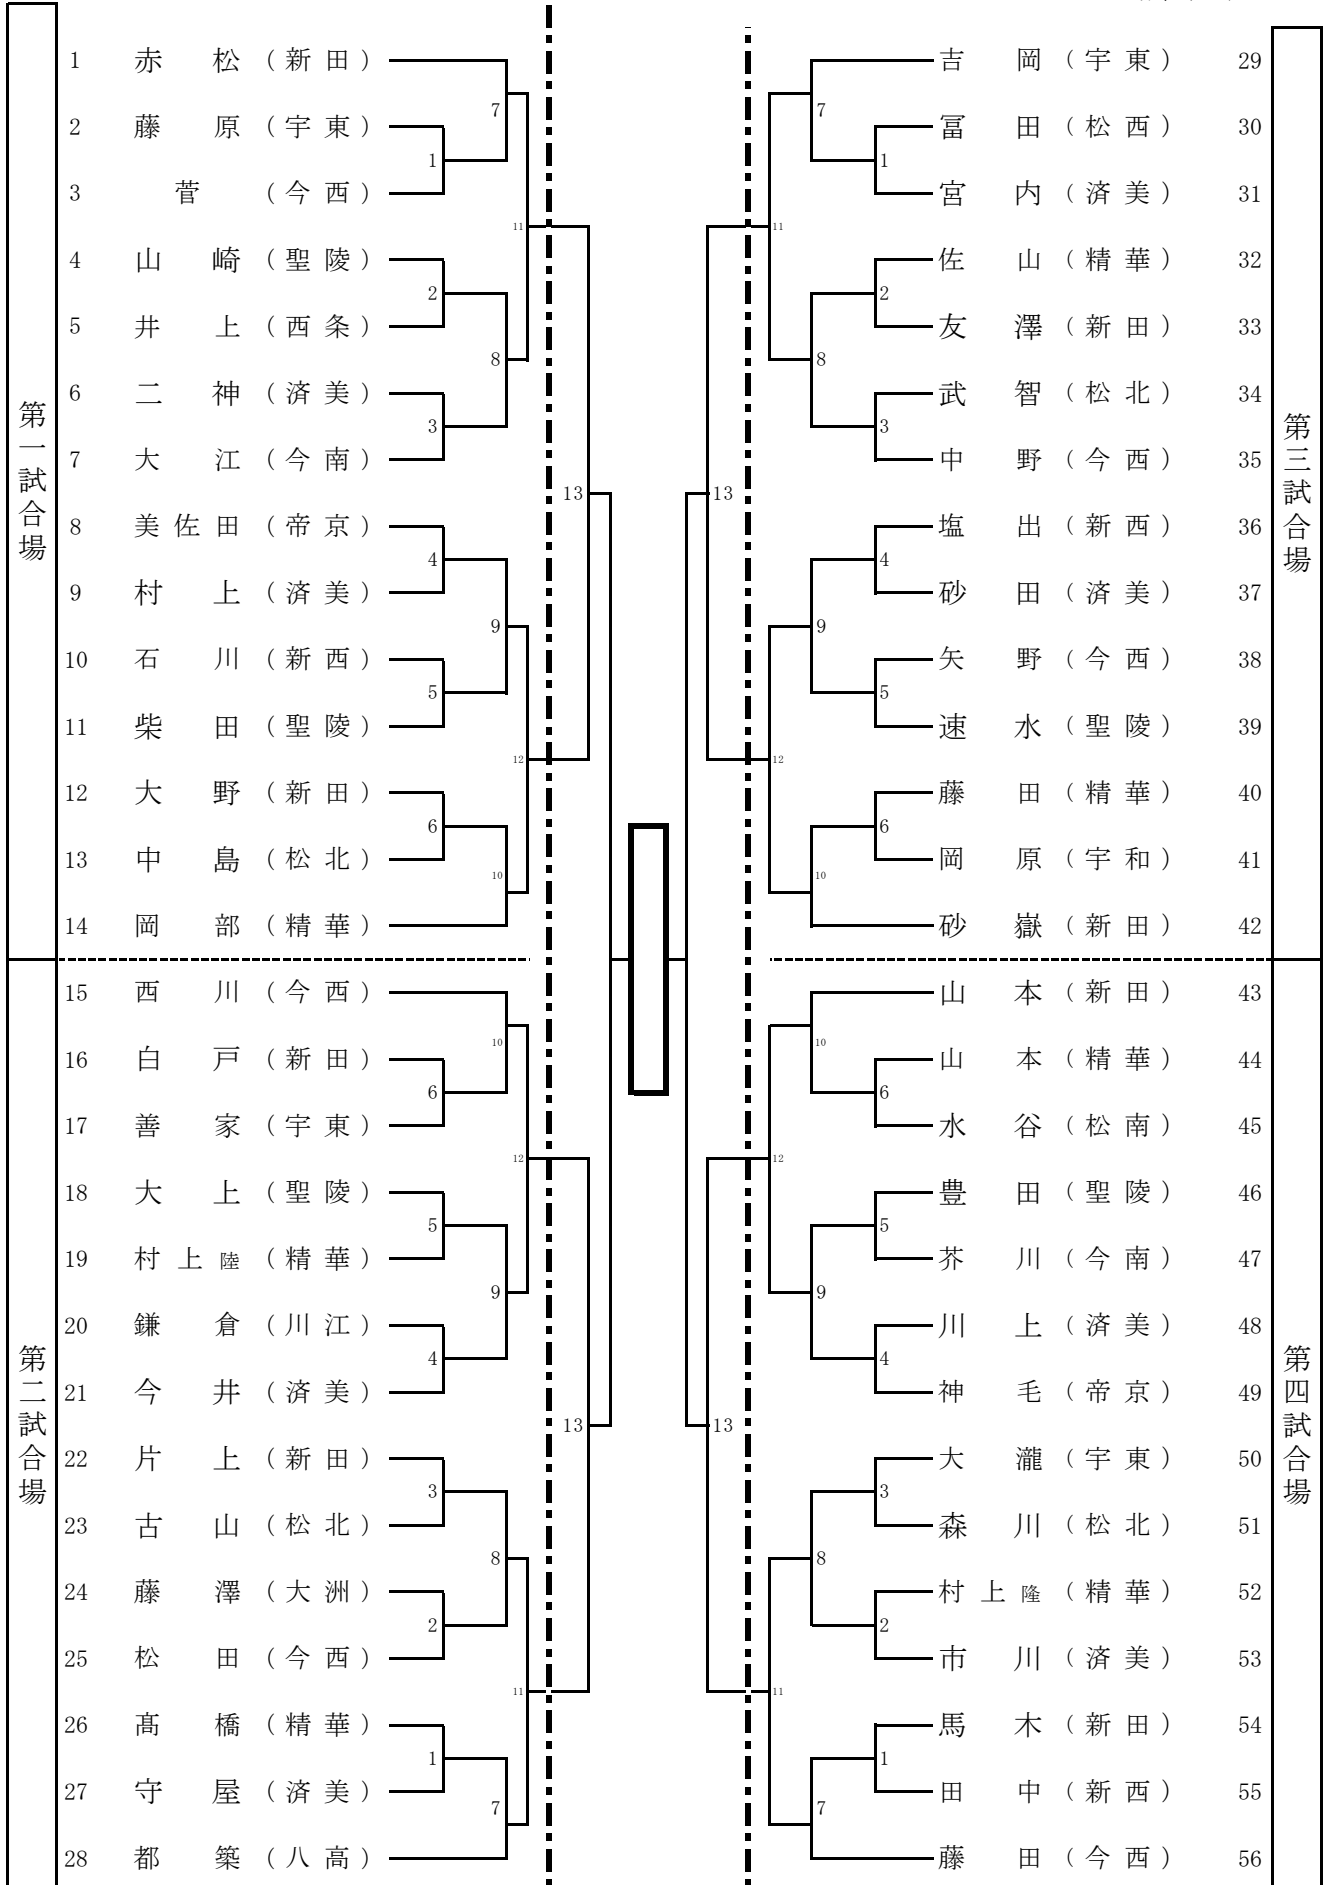

剣道

令和6年度愛媛県高等学校新人大会

1. 日時 11月16日(土) 開会式終了後開始

2. 場所 愛媛県武道館

《女子個人》

☆上が赤、下が白

剣道

令和6年度愛媛県高等学校新人大会

1. 日時 11月16日(土) 女子個人終了後試合開始
2. 場所 愛媛県武道館

《男子個人》

☆上が赤、下が白

剣道

令和6年度 愛媛県高等学校新人大会 (兼全国高等学校剣道選抜大会愛媛県予選会)

1. 日時 11月17(日) 9:00 試合開始

2. 場所 愛媛県武道館

《女子団体》

剣 道

令和6年度 愛媛県高等学校新人大会 (兼全国高等学校剣道選抜大会愛媛県予選会)

1. 日時 11月17日(日) 女子団体終了後

2. 場所 愛媛県武道館

《男子団体》

女子個人

男子個人

女子団体