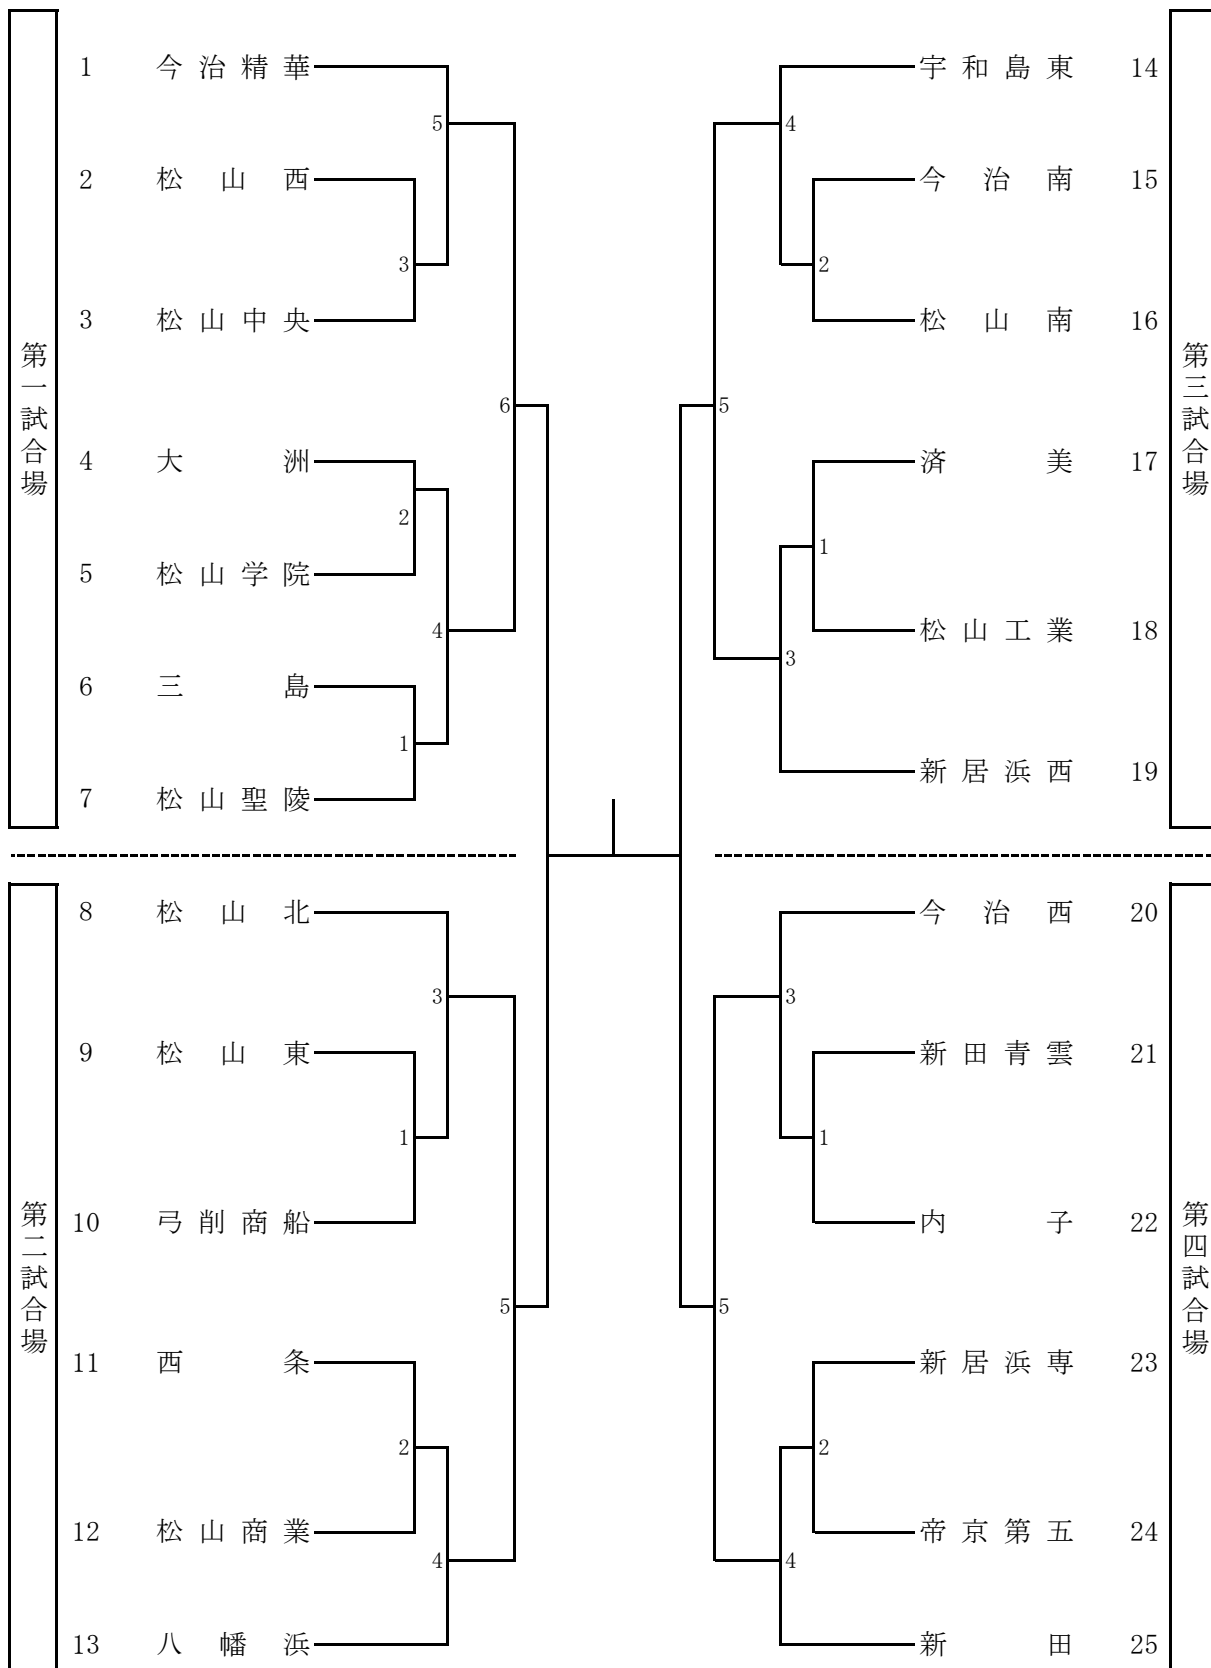

1. 日時 11月16日(土) 女子個人終了後試合開始
2. 場所 愛媛県武道館

《男子個人》

☆上が赤、下が白

剣道

令和6年度 愛媛県高等学校新人大会 (兼全国高等学校剣道選抜大会愛媛県予選会)

1. 日時 11月17(日) 9:00 試合開始

2. 場所 愛媛県武道館

《女子団体》

剣 道

令和6年度 愛媛県高等学校新人大会 (兼全国高等学校剣道選抜大会愛媛県予選会)

1. 日時 11月17日(日) 女子団体終了後

2. 場所 愛媛県武道館

《男子団体》

女子個人

男子個人

女子団体