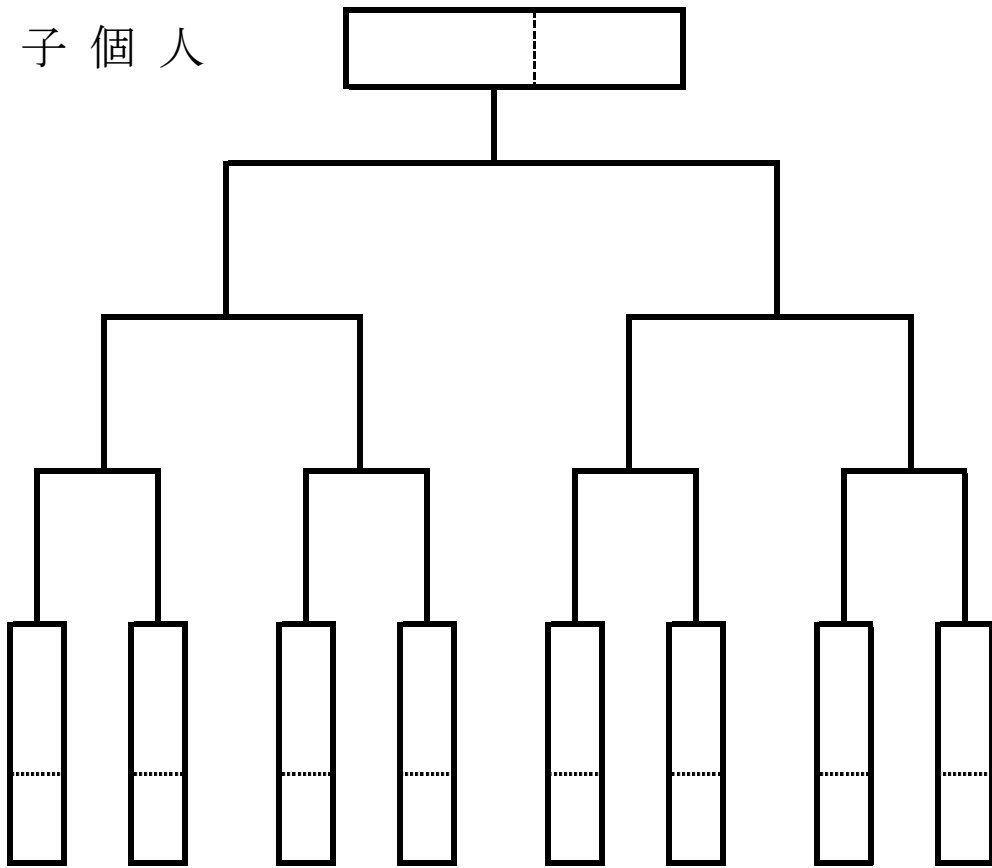

1. 日時 11月16日(土) 女子個人終了後試合開始
2. 場所 愛媛県武道館

《男子個人》

☆上が赤、下が白

剣道

令和6年度 愛媛県高等学校新人大会 (兼全国高等学校剣道選抜大会愛媛県予選会)

1. 日時 11月17(日) 9:00 試合開始

2. 場所 愛媛県武道館

《女子団体》

剣 道

令和6年度 愛媛県高等学校新人大会 (兼全国高等学校剣道選抜大会愛媛県予選会)

1. 日時 11月17日(日) 女子団体終了後

2. 場所 愛媛県武道館

《男子団体》

女子個人

男子個人

女子団体

校名	先鋒	次鋒	中堅	副将	大将	将	勝敗数	取得本数	代表戦

男子団体

校名	先鋒	次鋒	中堅	副将	大将	将	勝敗数	取得本数	代表戦