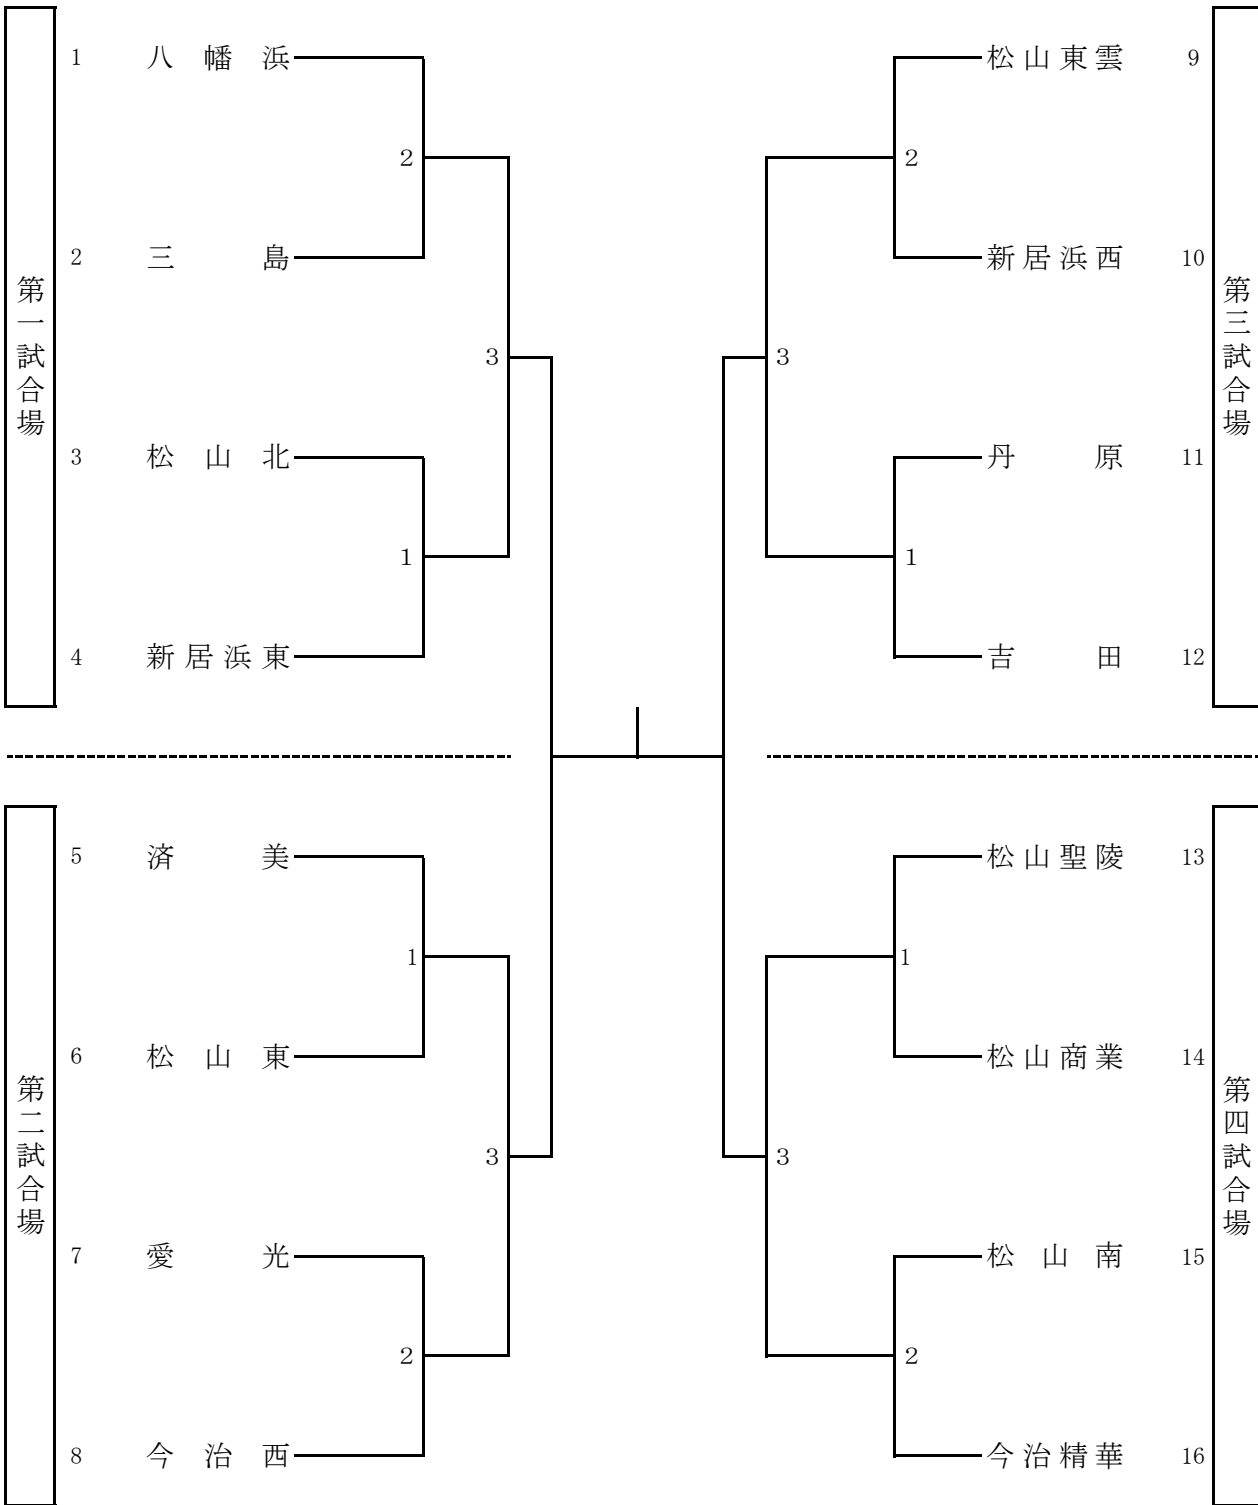

1. 日時 11月16日(土) 女子個人終了後試合開始
2. 場所 愛媛県武道館

《男子個人》

☆上が赤、下が白

剣道

令和6年度 愛媛県高等学校新人大会 (兼全国高等学校剣道選抜大会愛媛県予選会)

1. 日時 11月17(日) 9:00 試合開始

2. 場所 愛媛県武道館

《女子団体》

剣 道

令和6年度 愛媛県高等学校新人大会 (兼全国高等学校剣道選抜大会愛媛県予選会)

1. 日時 11月17日(日) 女子団体終了後

2. 場所 愛媛県武道館

《男子団体》

女子個人

男子個人

女子団体