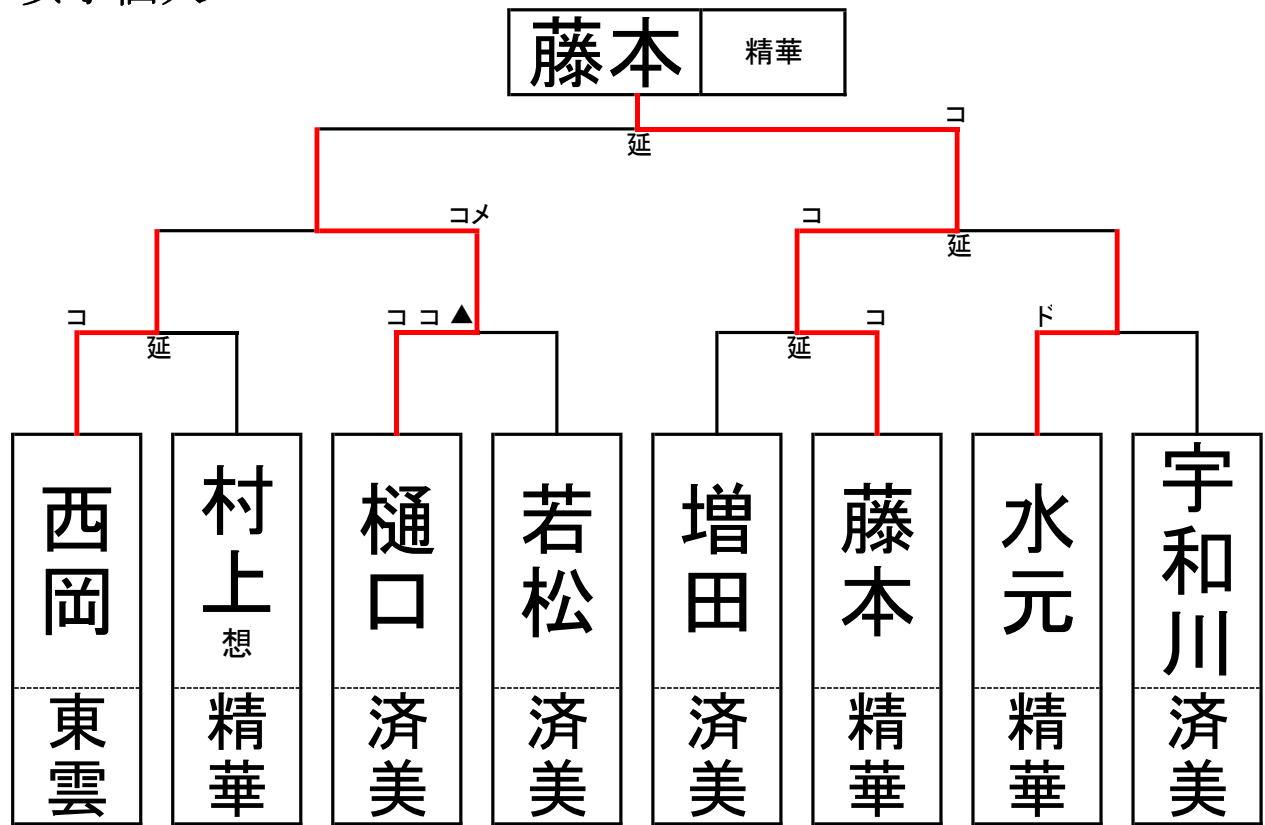

兼全国及び四国高等学校選手権予選

令和6年6月1日(土)

愛媛県武道館 剣道場

男子個人

女子個人

男子個人

剣道

(令和6年度)

愛媛県武道館 主道場

男子団体

試合場	順位	学校名	勝	敗	ポイント	対戦相手	勝	敗	ポイント	順位
第1試合場	1	済美	5	0	9	今治精華	5	0	10	16
	2	川之石	0	0	0	吉田	0	0	0	17
	3	新居浜高専	3	0	6	西条	1	1	2	18
	4	新居浜西	4	0	7	松山北	2	0	2	19
	5	松山西	0	0	0	内子	1	1	3	20
	6	松山聖陵	1	0	2	松山学院	1	1	2	21
	7	八幡浜	3	0	4	弓削商船	1	0	2	22
第2試合場	8	今治西	5	0	10	新田	3	0	5	23
	9	新田青雲	0	0	0	松山東	3	0	5	24
	10	三島	1	0	2	今治南	1	1	1	25
	11	松山商業	3	0	5	大洲	1	0	2	26
	12	松山南	1	0	2	丹原	2	0	3	27
	13	今治北	2	0	3	松山中央	4	0	7	28
	14	松山工業	0	0	1	東予	0	1	1	29
	15	帝京第五	5	0	9	宇和島東	4	0	8	30