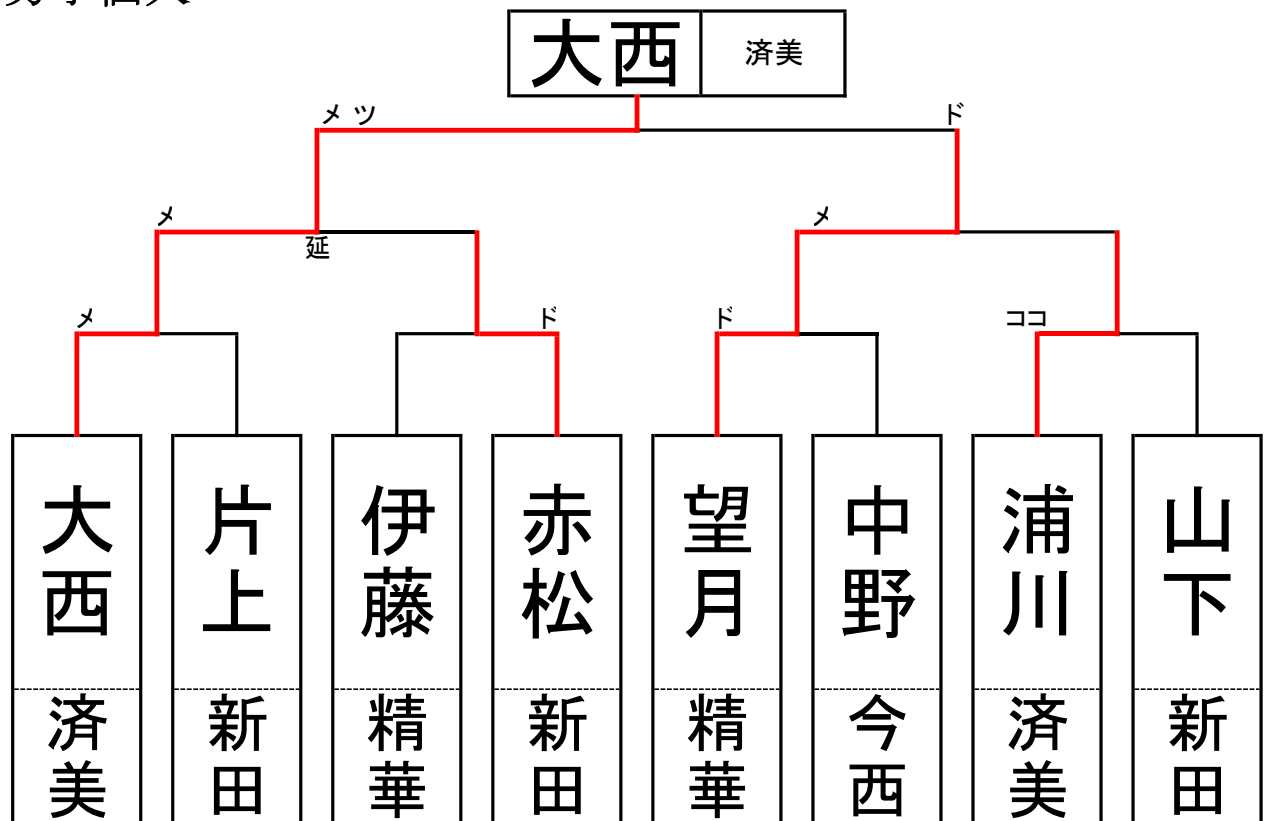

兼全国及び四国高等学校選手権予選

令和6年6月1日(土)

愛媛県武道館 剣道場

男子個人

女子個人

男子個人

剣道

(令和6年度)