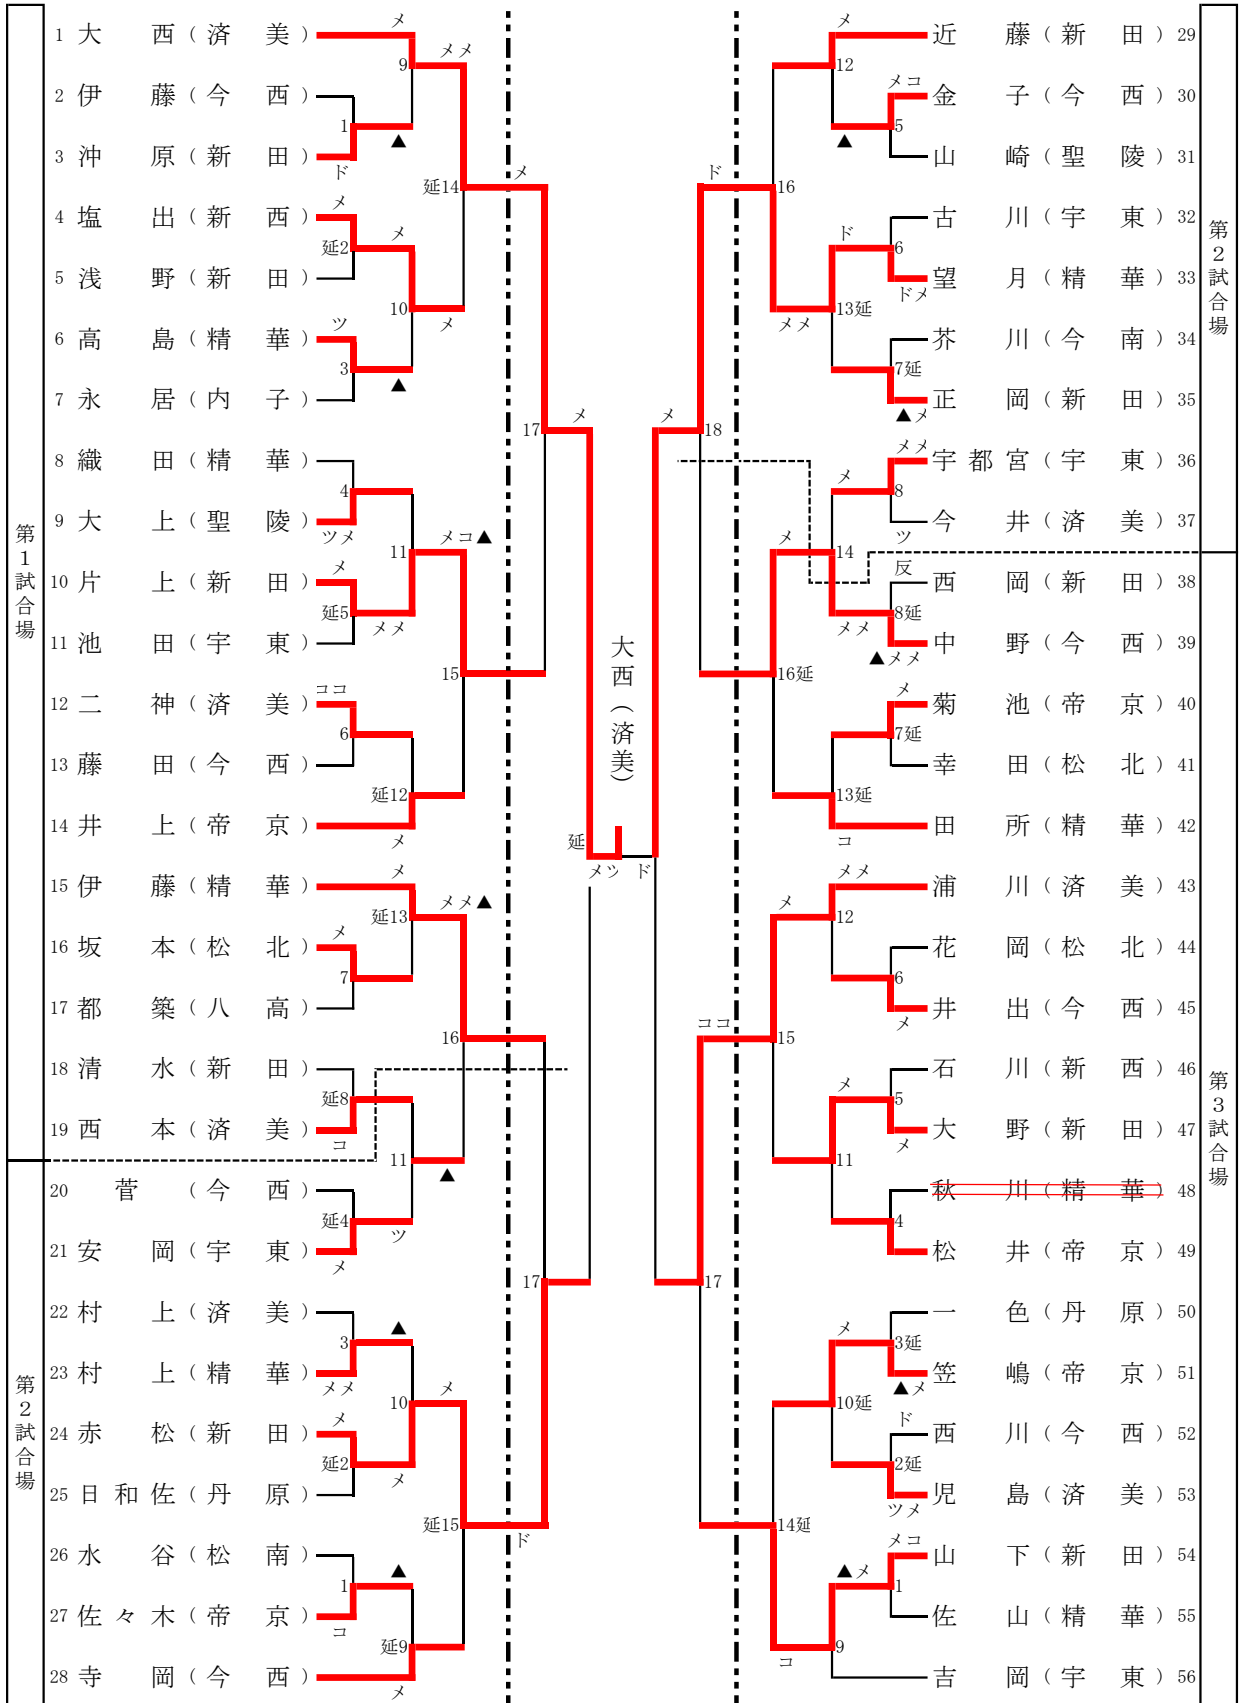

剣道

(令和6年度)

兼全国及び四国高等学校選手権予選

令和6年6月1日(土)

愛媛県武道館 剣道場

女子個人

剣道

(令和6年度)

兼全国及び四国高等学校選手権予選

令和6年6月1日(土)

愛媛県武道館 剣道場

男子個人

女子個人

男子個人

剣道

(令和6年度)

愛媛県武道館 主道場

男子団体

試合場	順位	学校名	勝	敗	ポイント	対戦相手	勝	敗	ポイント	順位
第1試合場	1	済美	5	0	9	今治精華	5	0	10	16
	2	川之石	0	0	0	吉田	0	0	0	17
	3	新居浜高専	3	0	6	西条	1	1	2	18
	4	新居浜西	4	0	7	松山北	2	0	2	19
	5	松山西	0	0	0	内子	1	1	3	20
	6	松山聖陵	1	0	2	松山学院	1	1	2	21
	7	八幡浜	3	0	4	弓削商船	1	0	2	22
第2試合場	8	今治西	5	0	10	新田	3	0	5	23
	9	新田青雲	0	0	0	松山東	3	0	5	24
	10	三島	1	0	2	今治南	1	1	1	25
	11	松山商業	3	0	5	大洲	1	0	2	26
	12	松山南	1	0	2	丹原	2	0	3	27
	13	今治北	2	0	3	松山中央	4	0	7	28
	14	松山工業	0	0	1	東予	0	1	1	29
	15	帝京第五	5	0	9	宇和島東	4	0	8	30