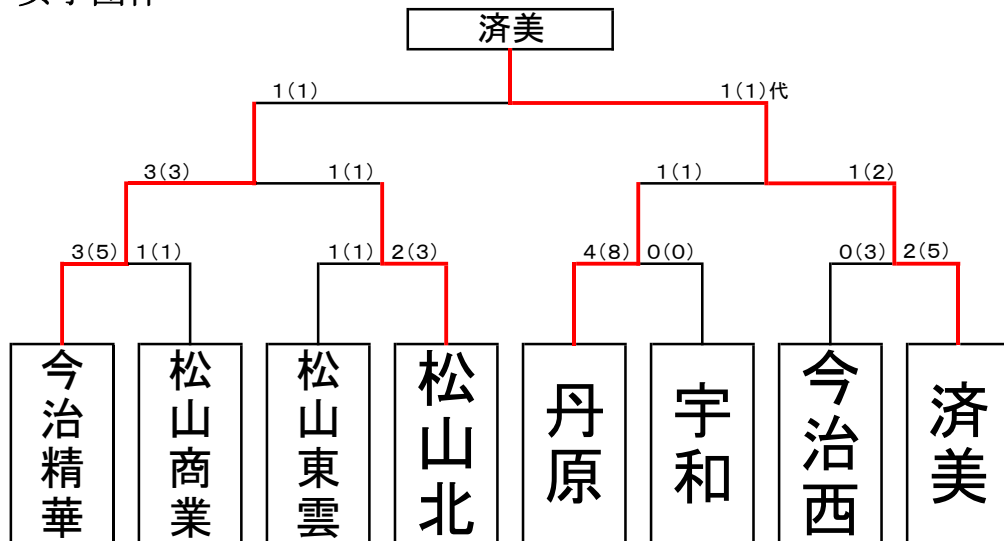

女子団体

校名	先鋒	次鋒	中堅	副将	大将	勝敗数	取得本数	代表戦
今治精華	村上^想	水元	高橋	杉野	藤本	1	1	藤本
済美	若松	増田	吉井	樋口	宇和川	1	1	宇和川