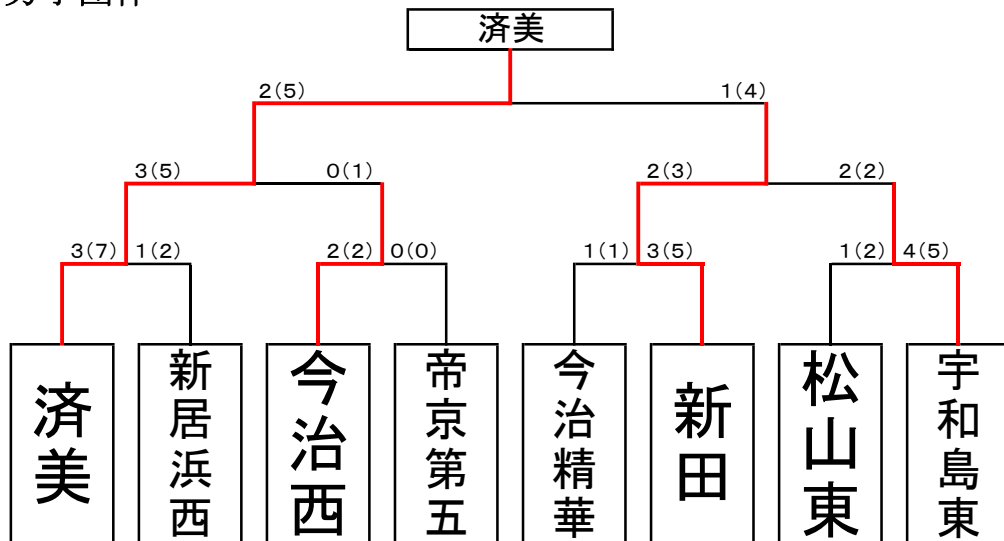

男子団体

校名	先鋒	次鋒	中堅	副将	大将	勝敗数	取得本数	代表戦
済美	今井	西本	浦川	児島	大西	2	5	
新田	沖原	片上	西岡	近藤	赤松	1	4