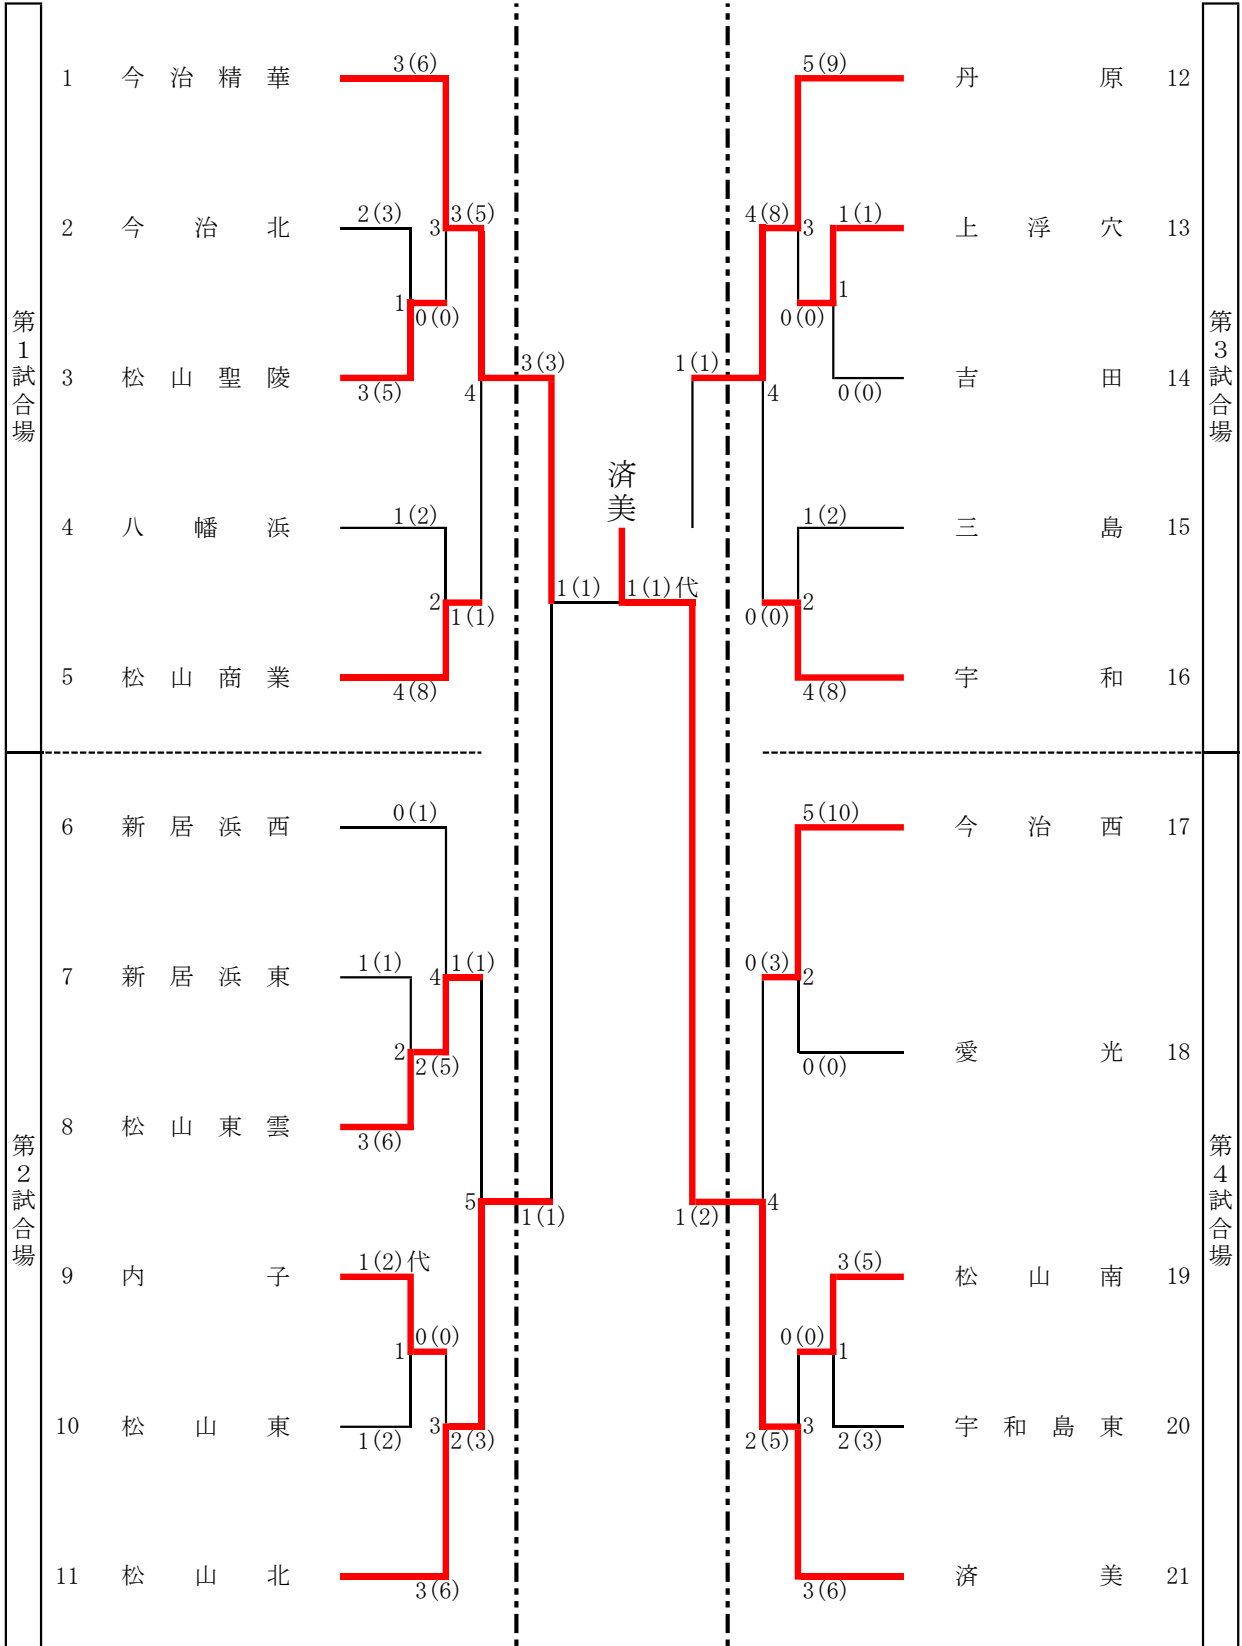

剣道

(令和6年度)

兼全国及び四国高等学校選手権予選

令和6年6月2日(日)

愛媛県武道館 主道場

女子団体

剣道

(令和6年度)

兼全国及び四国高等学校選手権予選

令和6年6月2日(日)

愛媛県武道館 主道場

男子団体

試合場	順位	学校名	勝	敗	ポイント	対戦相手	勝	敗	ポイント	順位
第1試合場	1	済美	5	0	9	今治精華	5	0	10	16
	2	川之石	0	0	0	吉田	0	0	0	17
	3	新居浜高専	3	0	6	西条	1	1	2	18
	4	新居浜西	4	0	7	松山北	2	0	2	19
	5	松山西	0	0	0	内子	1	1	3	20
	6	松山聖陵	1	0	2	松山学院	1	1	2	21
	7	八幡浜	3	0	4	弓削商船	1	0	2	22
第2試合場	8	今治西	5	0	10	新田	3	0	5	23
	9	新田青雲	0	0	0	松山東	3	0	5	24
	10	三島	1	0	2	今治南	1	1	1	25
	11	松山商業	3	0	5	大洲	1	0	2	26
	12	松山南	1	0	2	丹原	2	0	3	27
	13	今治北	2	0	3	松山中央	4	0	7	28
	14	松山工業	0	0	1	東予	0	1	1	29
	15	帝京第五	5	0	9	宇和島東	4	0	8	30