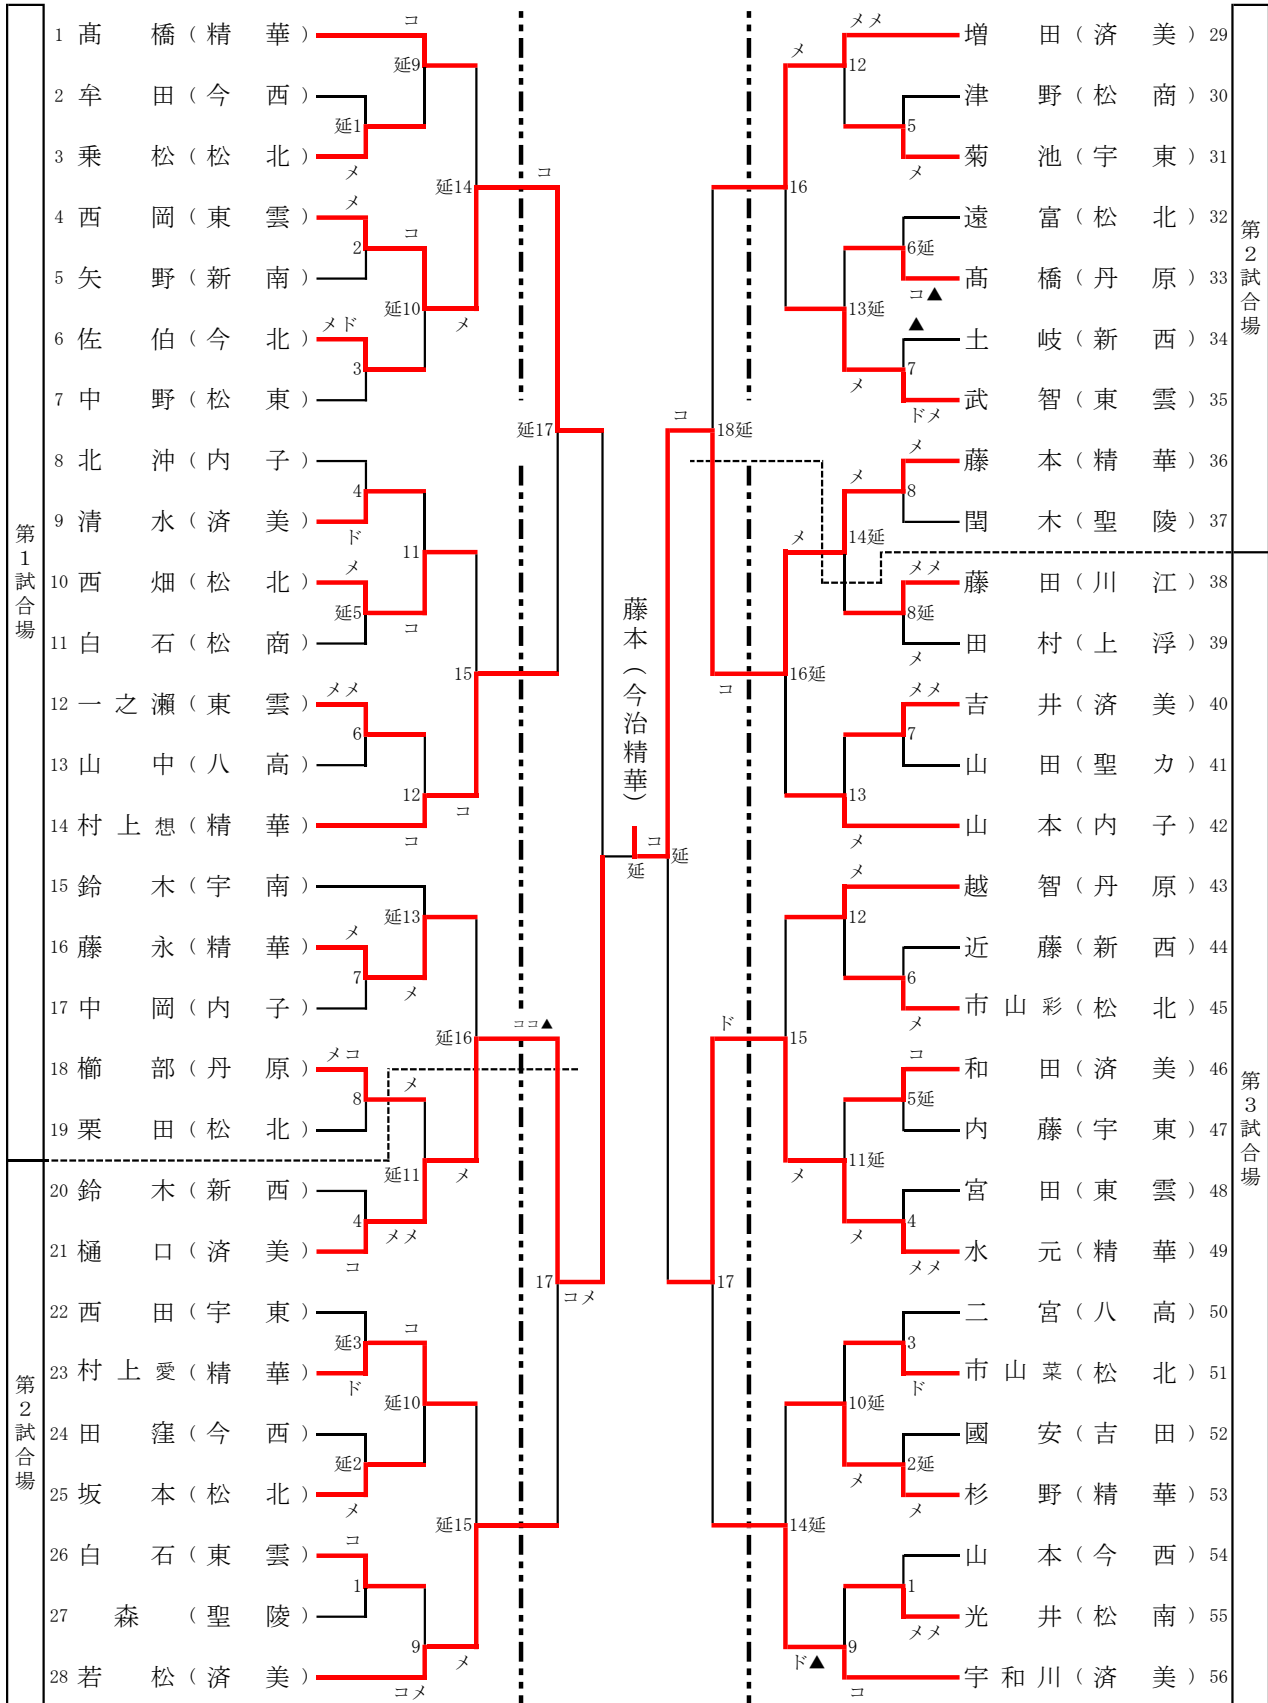

剣道

(令和6年度)

兼全国及び四国高等学校選手権予選

令和6年6月1日(土)

愛媛県武道館 剣道場

女子個人

剣道

(令和6年度)

兼全国及び四国高等学校選手権予選

令和6年6月1日(土)

愛媛県武道館 剣道場

男子個人

女子個人

男子個人

剣道

(令和6年度)

愛媛県武道館 主道場

男子団体

試合場	順位	学校名	勝	敗	ポイント	対戦相手	勝	敗	ポイント	順位
第1試合場	1	済美	5	0	9	今治精華	5	0	10	16
	2	川之石	0	0	0	吉田	0	0	0	17
	3	新居浜高専	3	0	6	西条	1	1	2	18
	4	新居浜西	4	0	7	松山北	2	0	2	19
	5	松山西	0	0	0	内子	1	1	3	20
	6	松山聖陵	1	0	2	松山学院	1	1	2	21
	7	八幡浜	3	0	4	弓削商船	1	0	2	22
第2試合場	8	今治西	5	0	10	新田	3	0	5	23
	9	新田青雲	0	0	0	松山東	3	0	5	24
	10	三島	1	0	2	今治南	1	1	1	25
	11	松山商業	3	0	5	大洲	1	0	2	26
	12	松山南	1	0	2	丹原	2	0	3	27
	13	今治北	2	0	3	松山中央	4	0	7	28
	14	松山工業	0	0	1	東予	0	1	1	29
	15	帝京第五	5	0	9	宇和島東	4	0	8	30