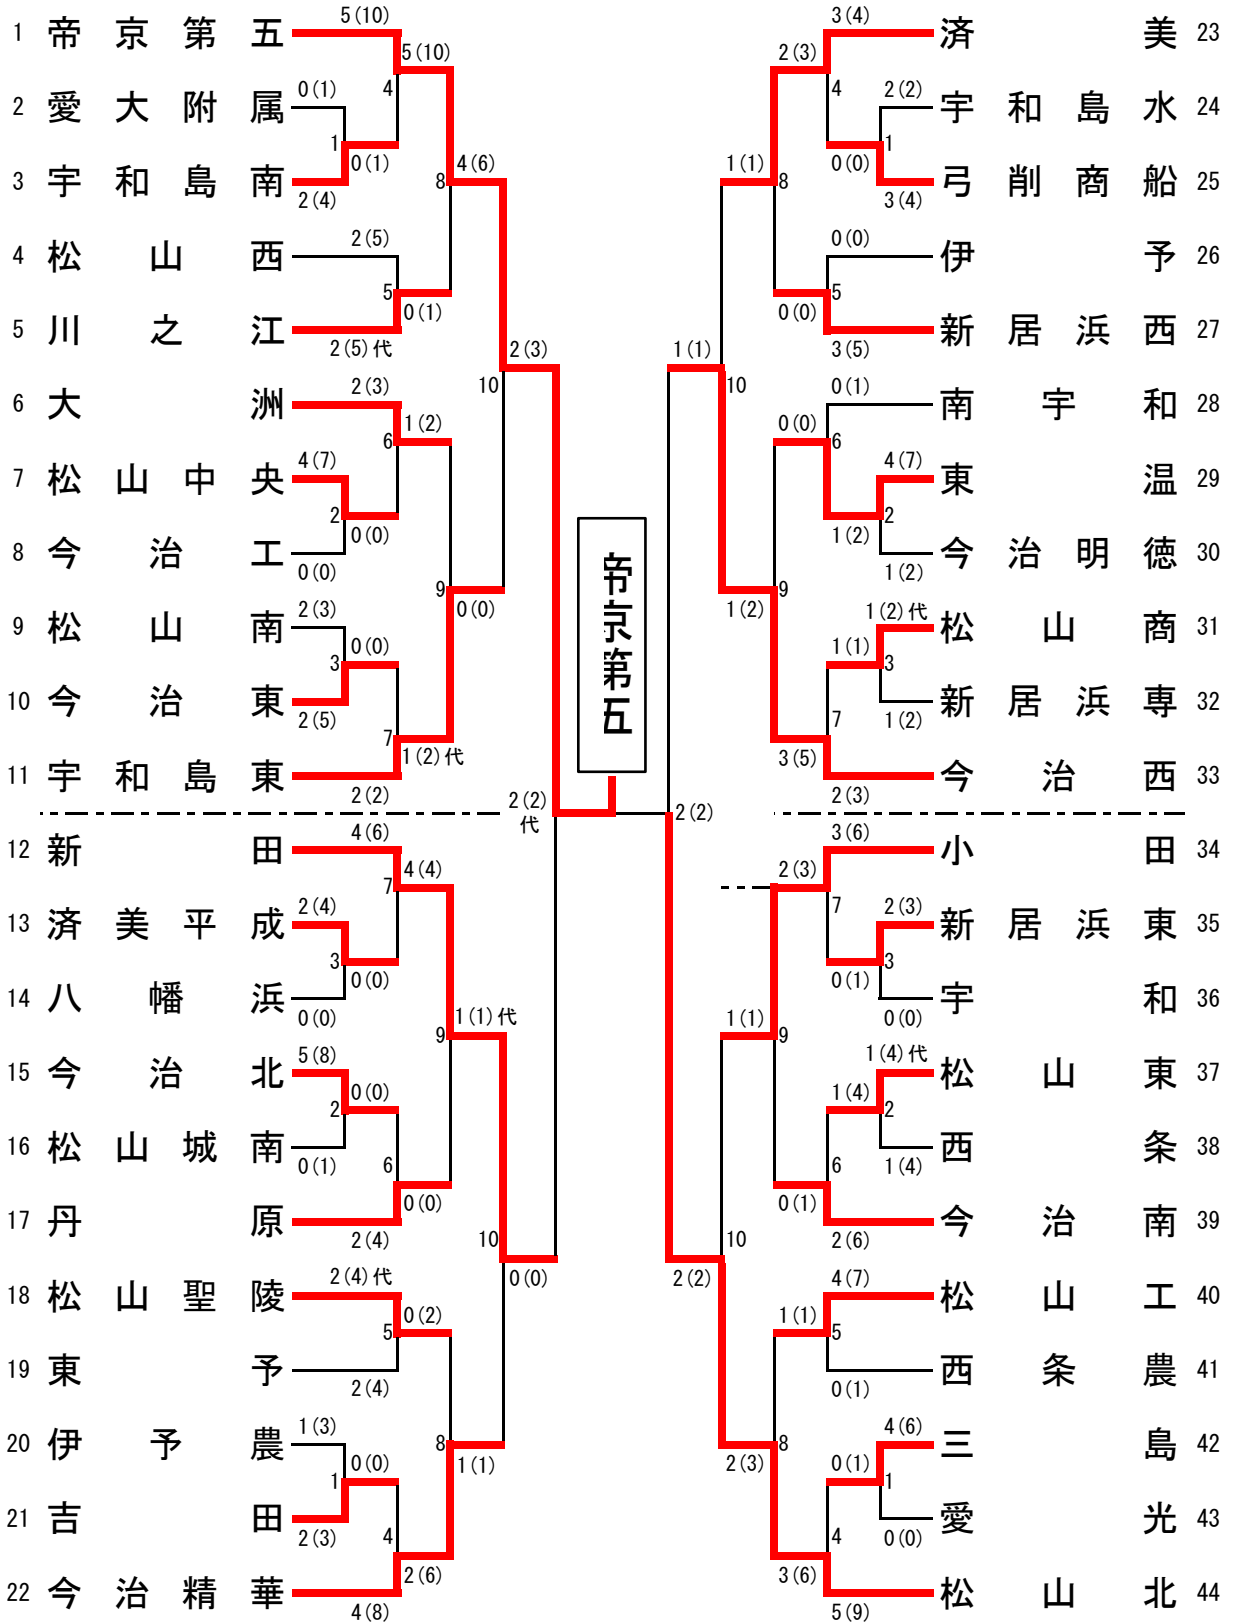

- 1. 日時 6月4日(日)9:00試合開始
- 2. 場所 愛媛武道館 主道場

《 男子 団体 》

☆上が赤、下が白

第三試合場

第四試合場

第一試合場

第二試合場

- 1. 日時 6月4日(日) 9:00試合開始
- 2. 場所 愛媛武道館 主道場

《女子団体》

☆上が赤、下が白