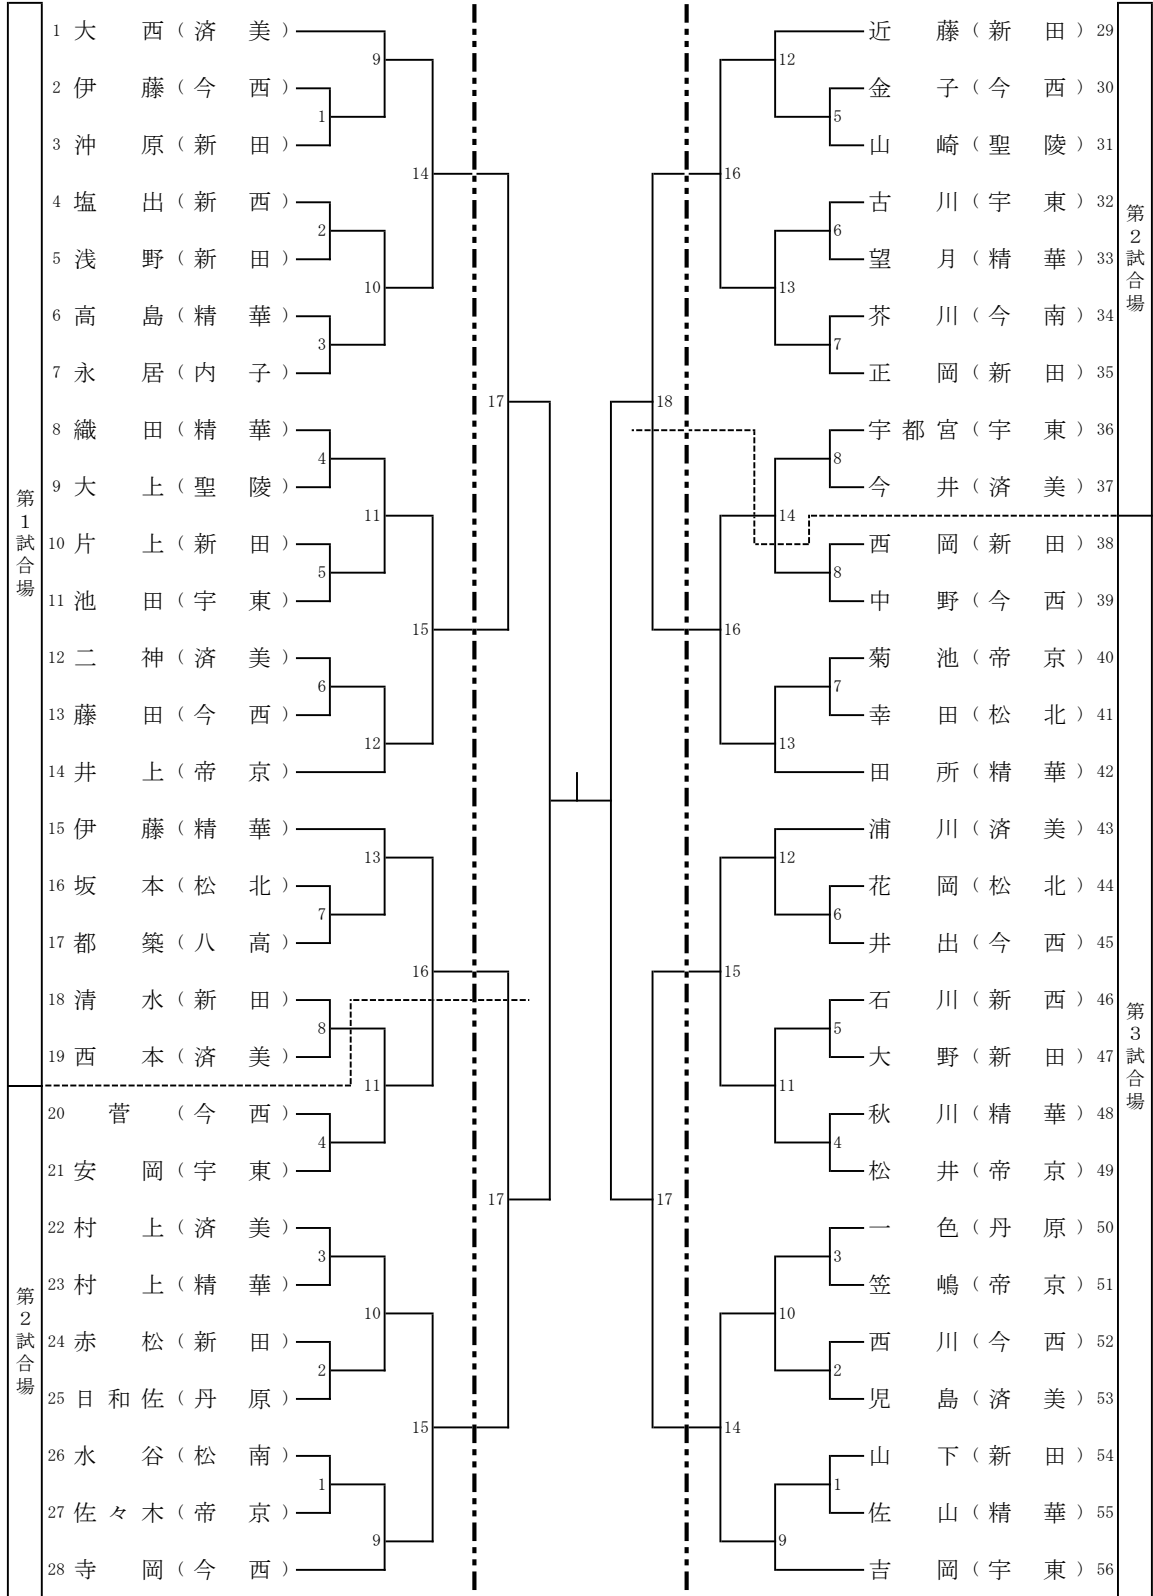

剣 道

(令和6年度)

兼全国及び四国高等学校選手権予選

令和6年6月1日(土)
愛媛県武道館 剣道場

女子個人

剣 道

(令和6年度)

兼全国及び四国高等学校選手権予選

令和6年6月1日(土)

愛媛県武道館 剣道場

男子個人

剣 道

(令和6年度)

兼全国及び四国高等学校選手権予選

令和6年6月2日(日)

愛媛県武道館 主道場