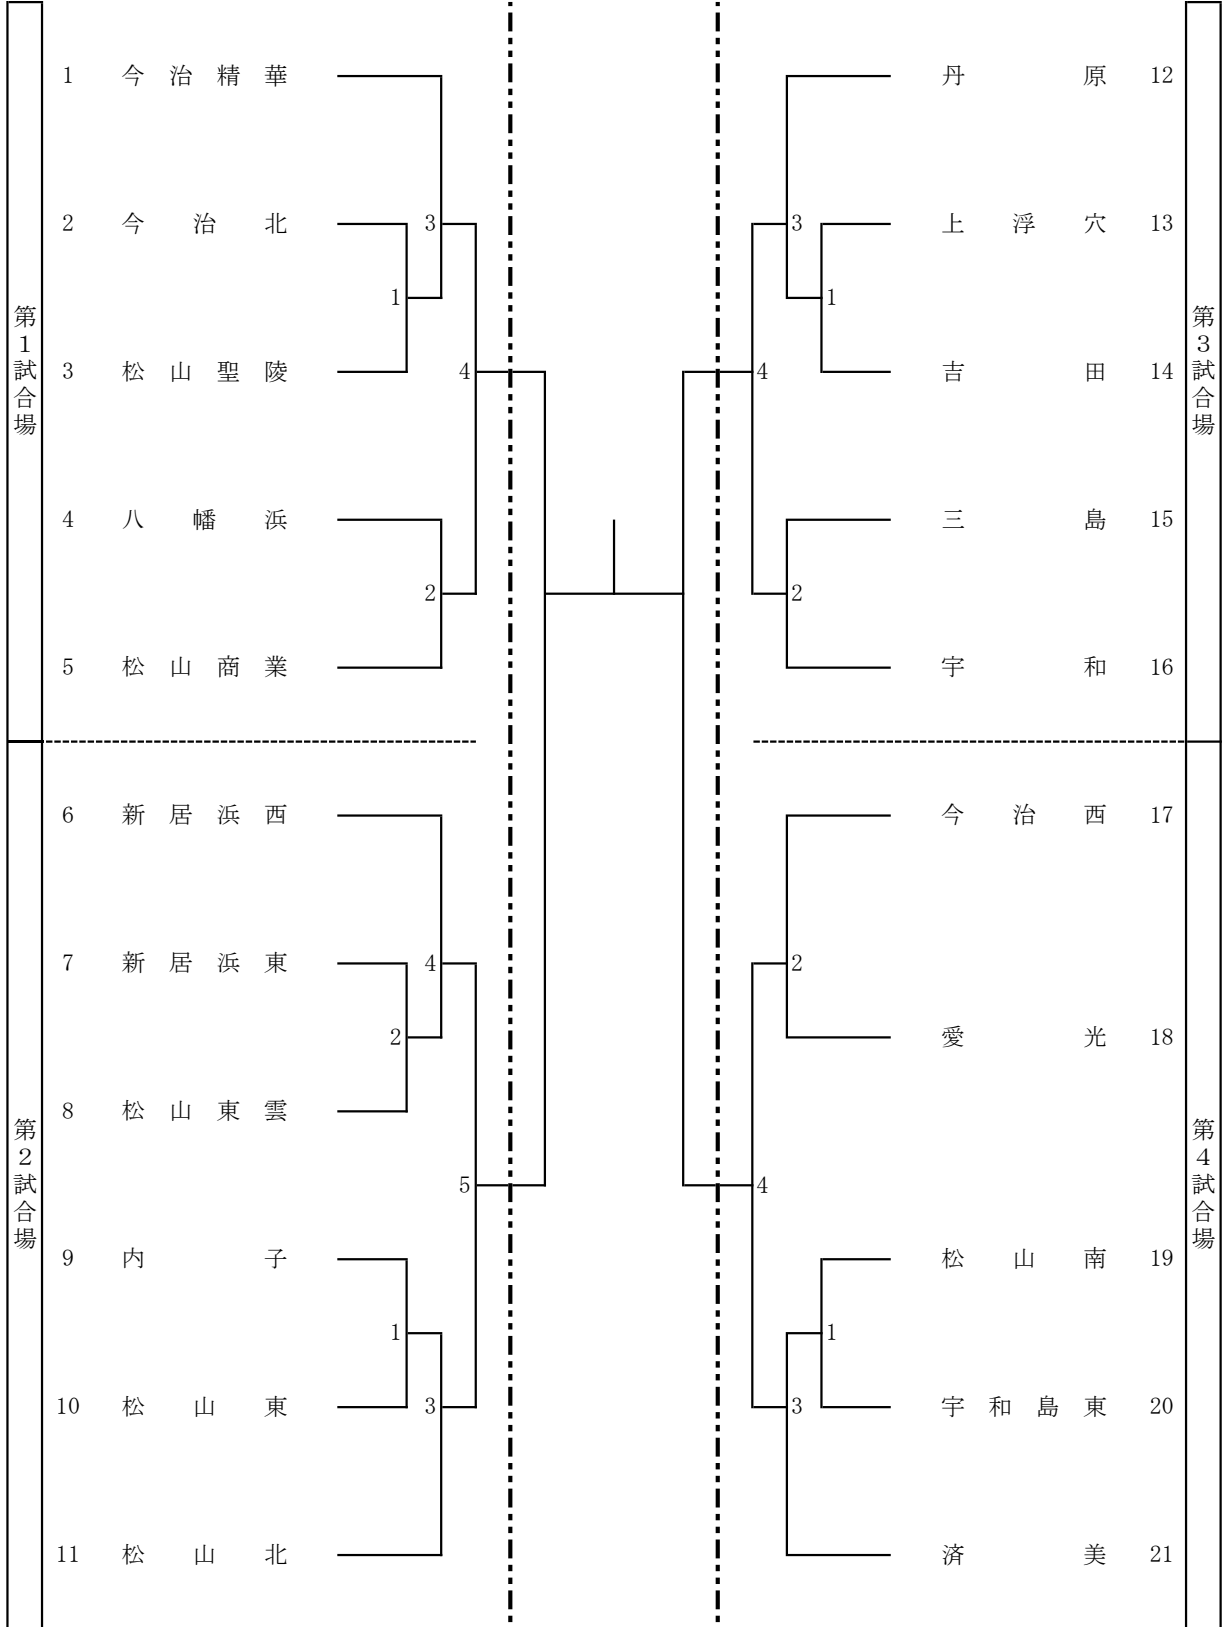

剣 道

(令和6年度)

兼全国及び四国高等学校選手権予選

令和6年6月2日(日)

愛媛県武道館 主道場

女子団体