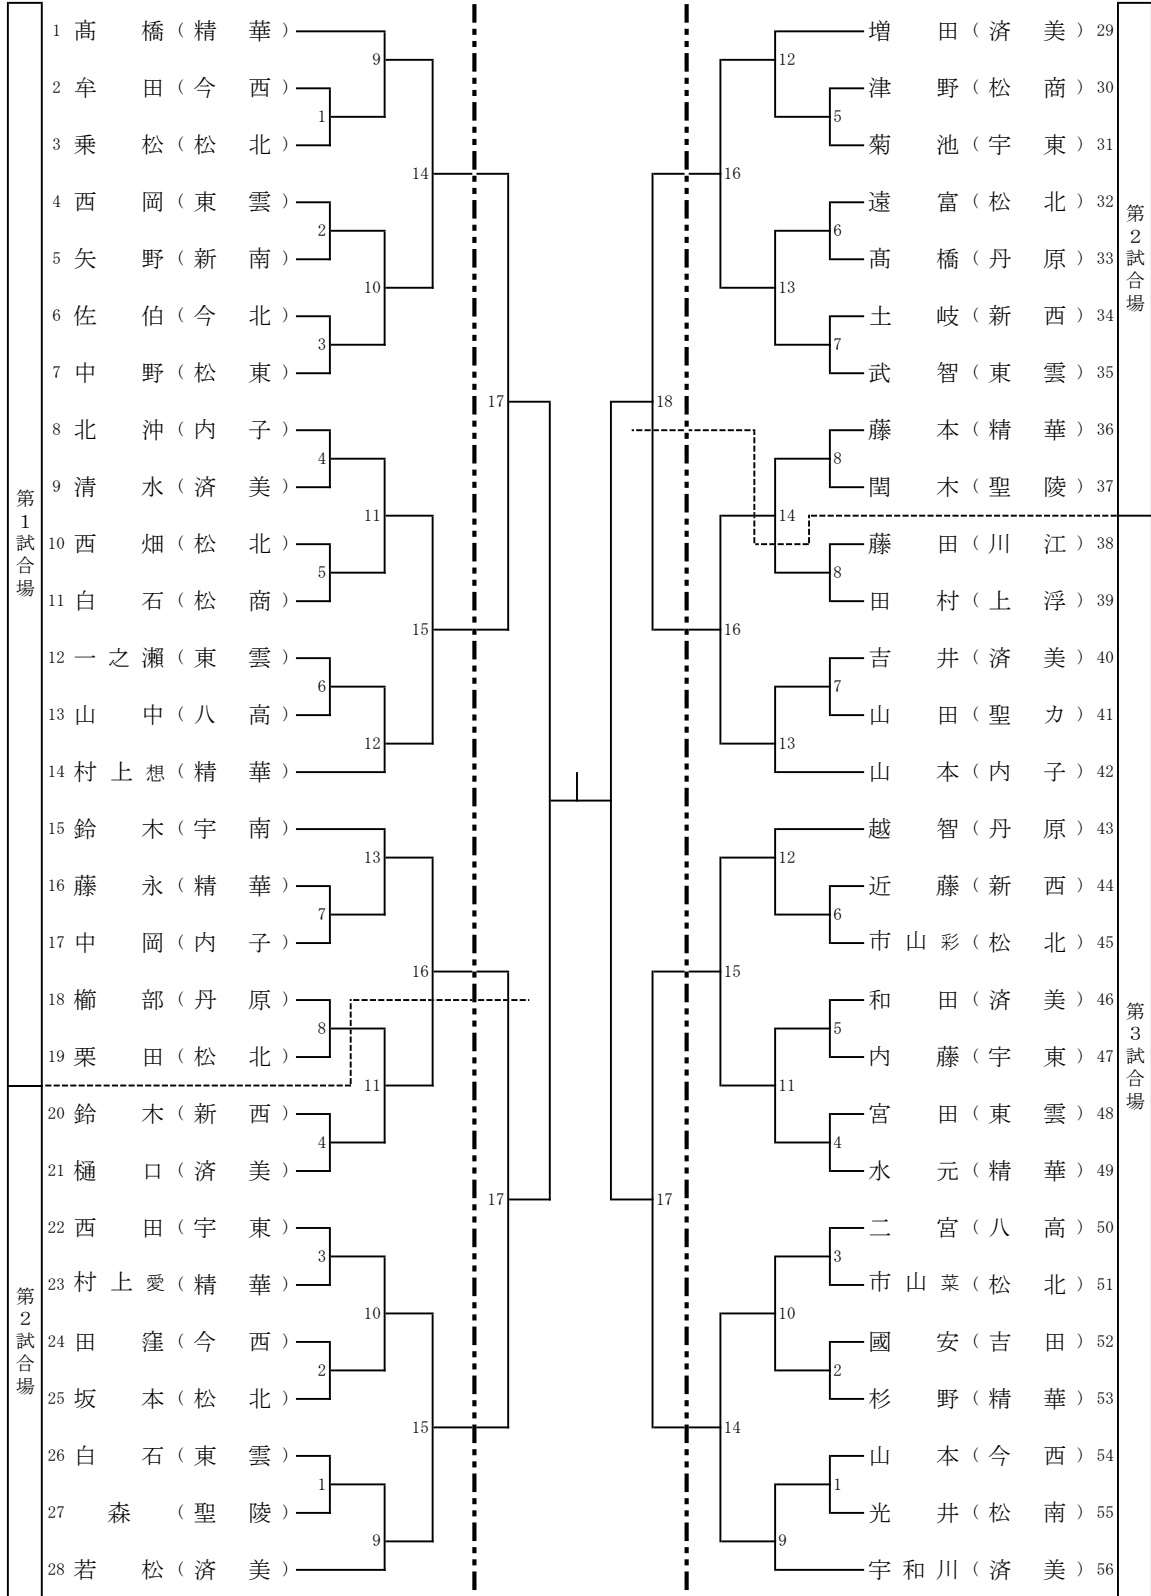

剣 道

(令和6年度)

兼全国及び四国高等学校選手権予選

令和6年6月1日(土)
愛媛県武道館 剣道場

女子個人

剣 道

(令和6年度)

兼全国及び四国高等学校選手権予選

令和6年6月1日(土)

愛媛県武道館 剣道場

男子個人

剣 道

(令和6年度)

兼全国及び四国高等学校選手権予選

令和6年6月2日(日)

愛媛県武道館 主道場