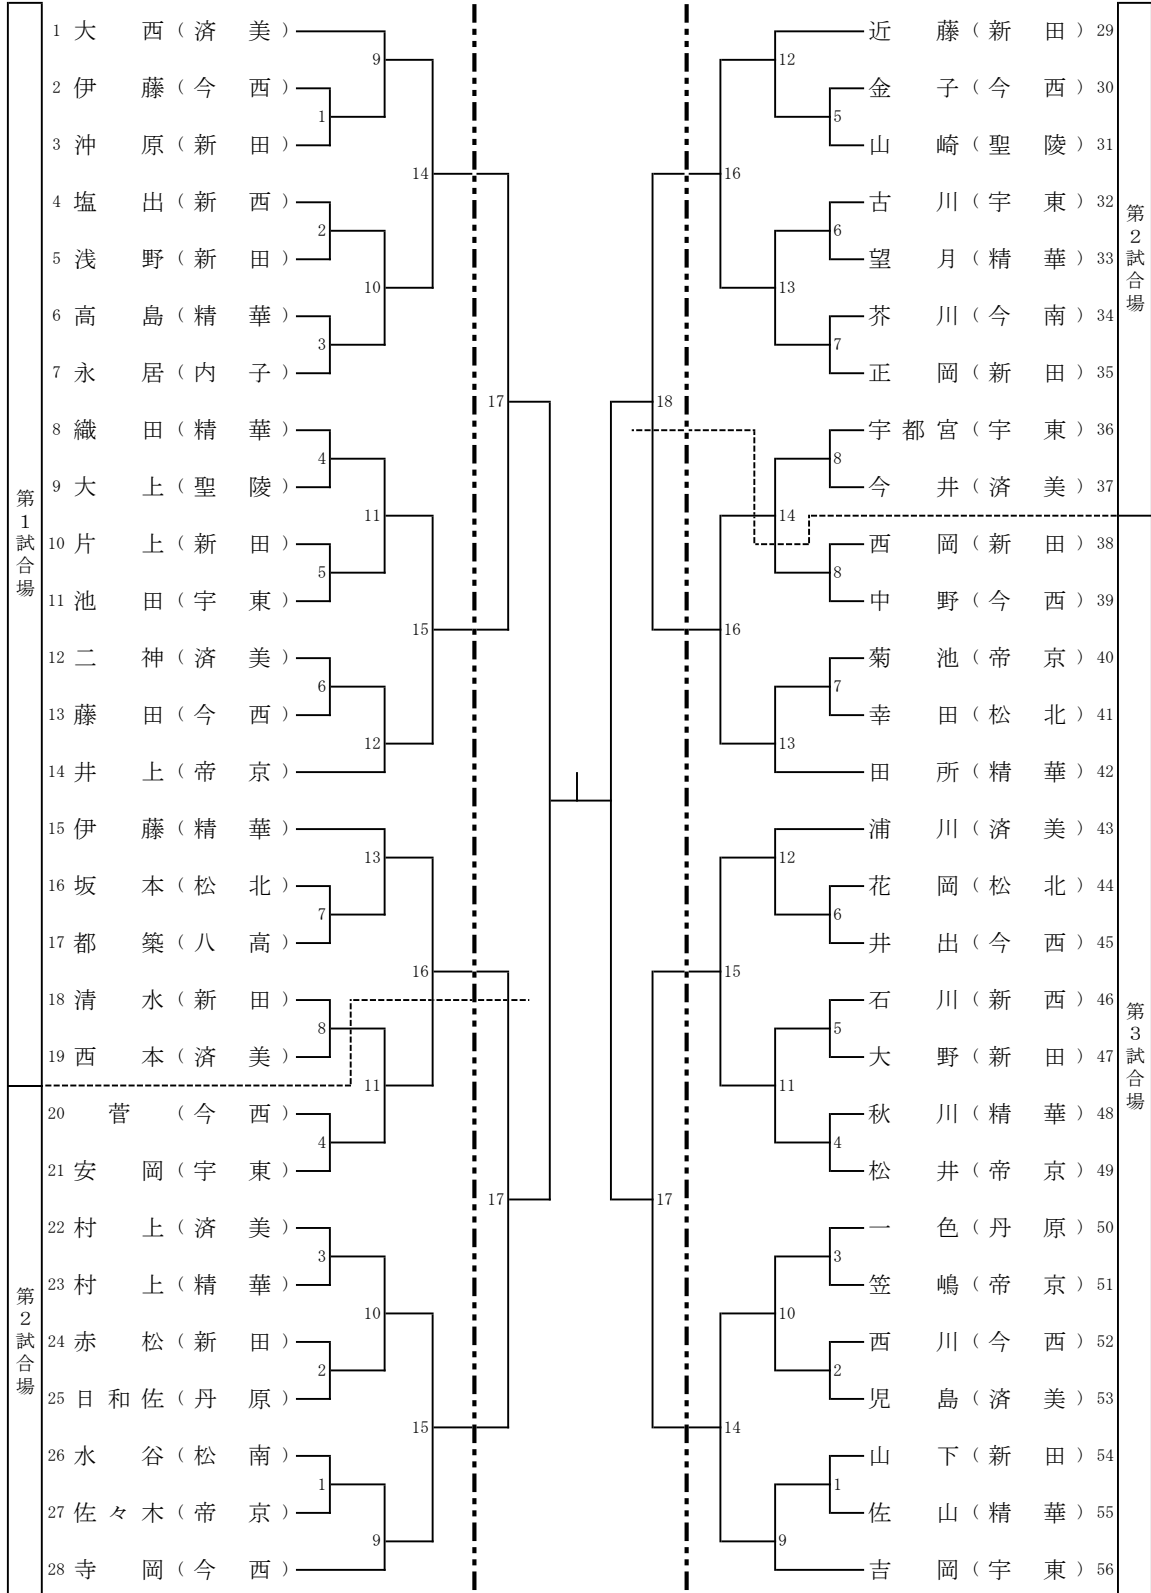

剣 道

(令和6年度)

兼全国及び四国高等学校選手権予選

令和6年6月1日(土)

愛媛県武道館 剣道場

男子個人