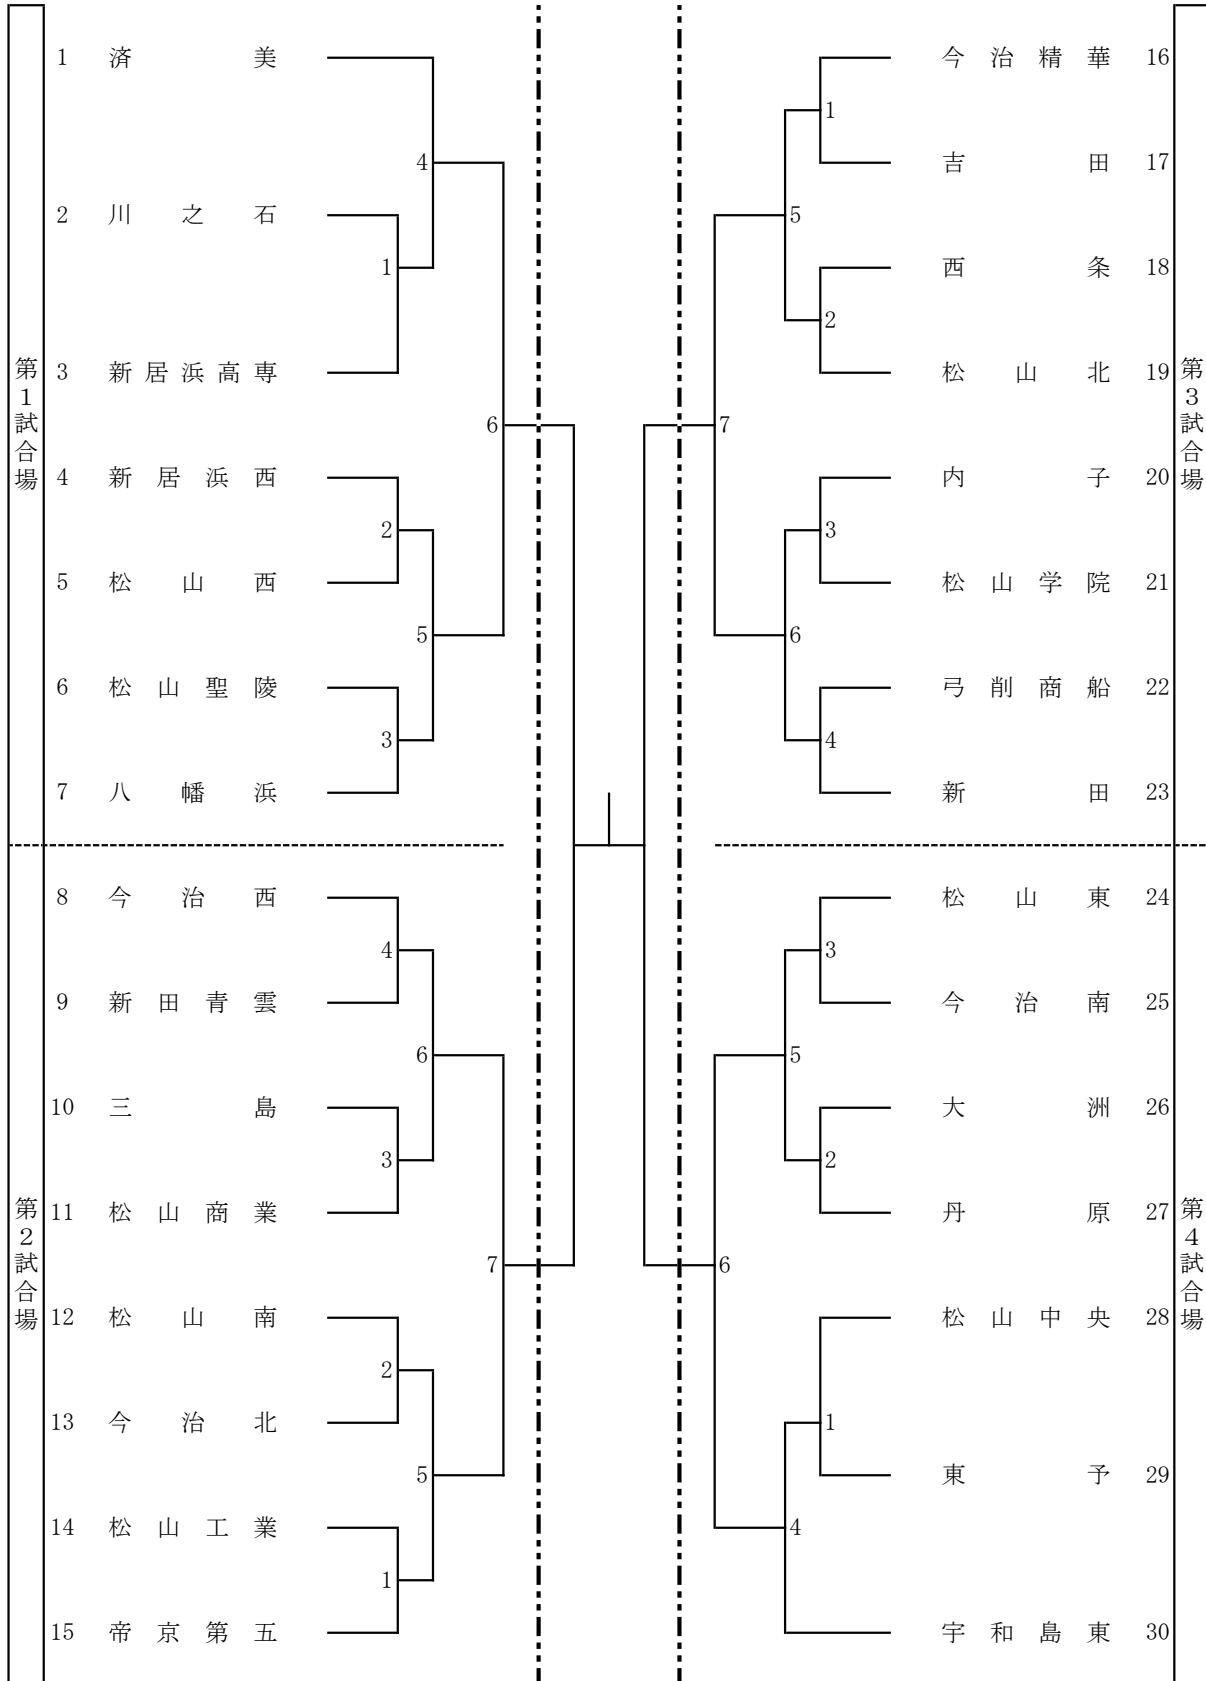

剣 道

(令和6年度)

兼全国及び四国高等学校選手権予選

令和6年6月2日(日)

愛媛県武道館 主道場

男子団体