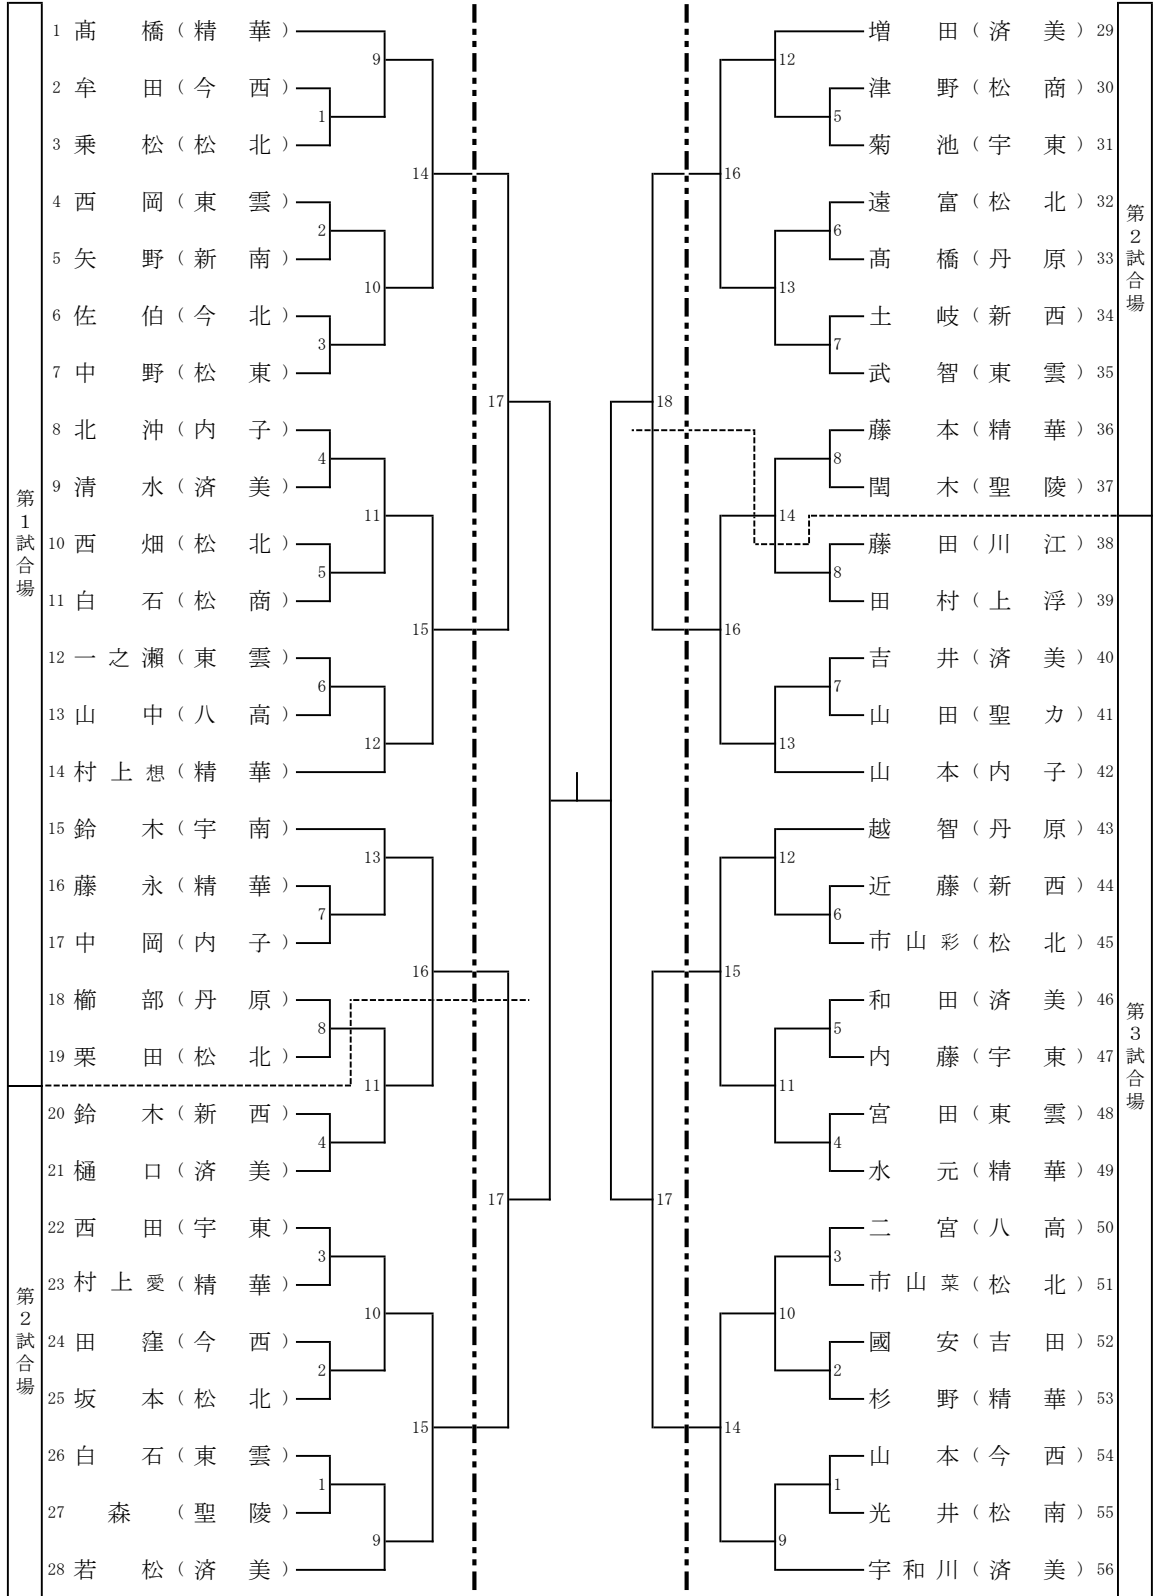

剣 道

(令和6年度)

兼全国及び四国高等学校選手権予選

令和6年6月1日(土)
愛媛県武道館 剣道場

女子個人