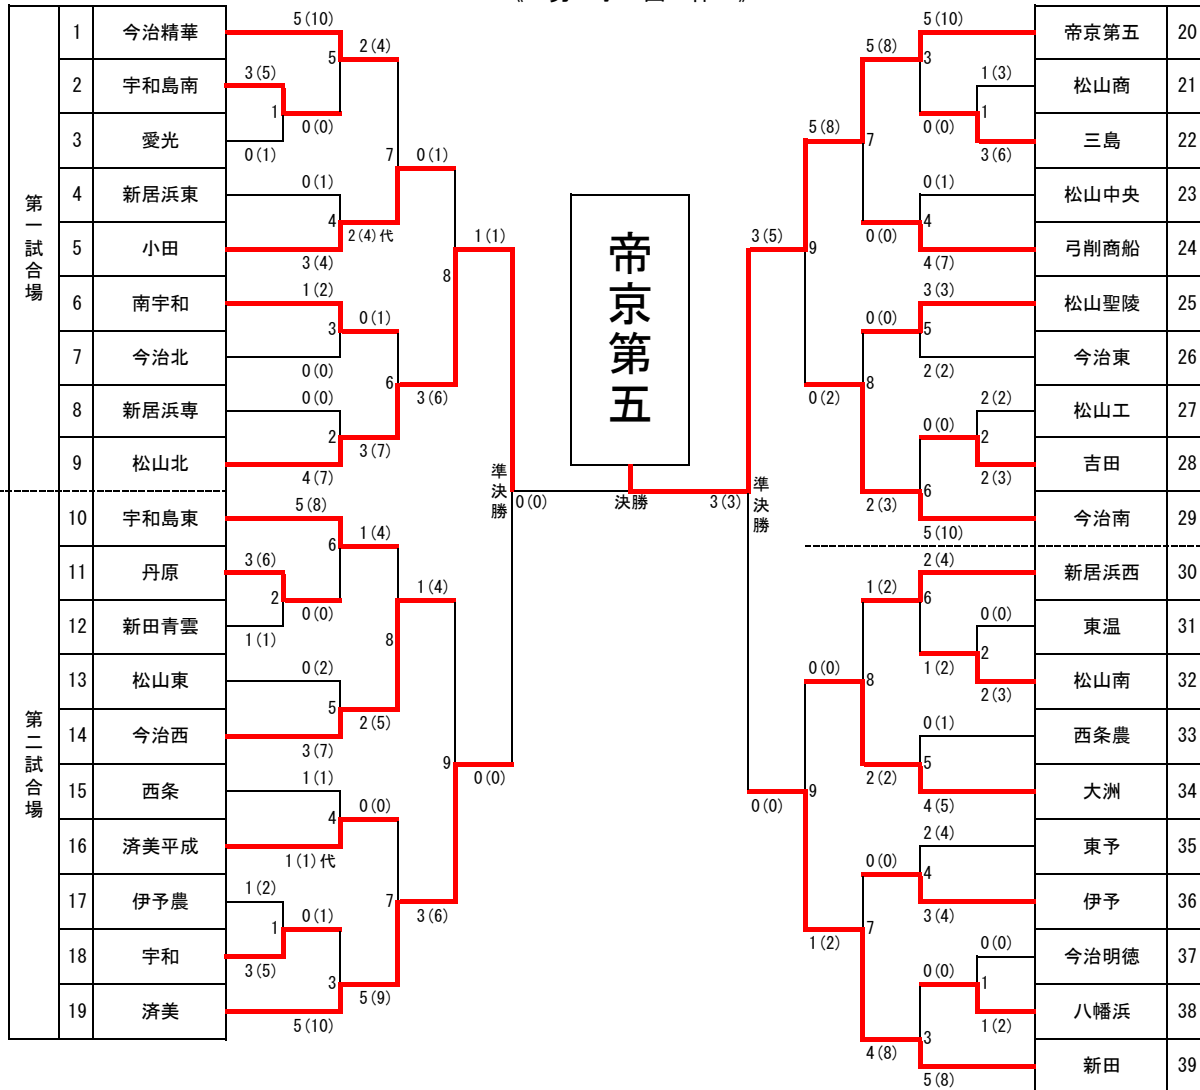

# 女子個人戦

# 男子個人戦

(平成28年度) 愛媛県高等学校剣道新人大会

1. 日時 11月20日(日) 女子試合終了後
2. 場所 愛媛武道館 主道場

《 男子 団 体 》

☆上が赤、下が白

(平成28年度) 愛媛県高等学校剣道新人大会

1. 日時 11月20日(日) 9:00試合開始
2. 場所 愛媛武道館 主道場

《 女子 団 体 》

☆上が赤、下が白