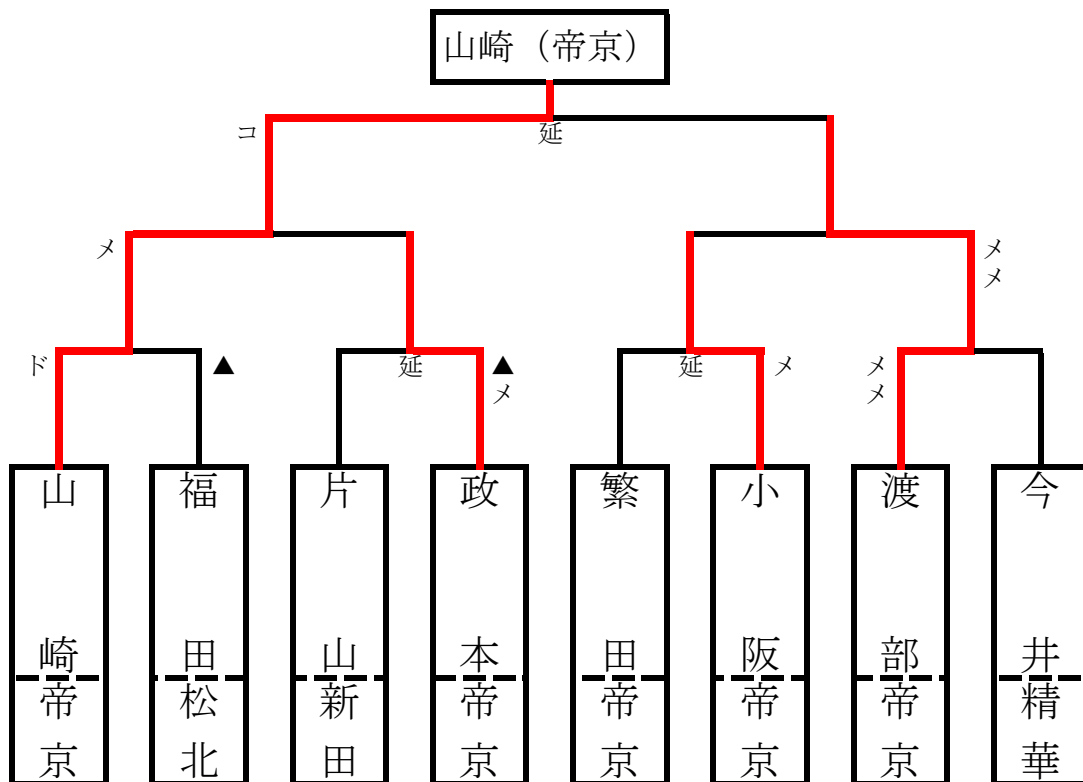

# 女子個人戦

# 男子個人戦

(平成28年度) 愛媛県高等学校剣道新人大会

1. 日時 11月20日(日) 女子試合終了後
2. 場所 愛媛武道館 主道場

《 男子 団 体 》

☆上が赤、下が白

(平成28年度) 愛媛県高等学校剣道新人大会

1. 日時 11月20日(日) 9:00試合開始
2. 場所 愛媛武道館 主道場

《 女子 団 体 》

☆上が赤、下が白