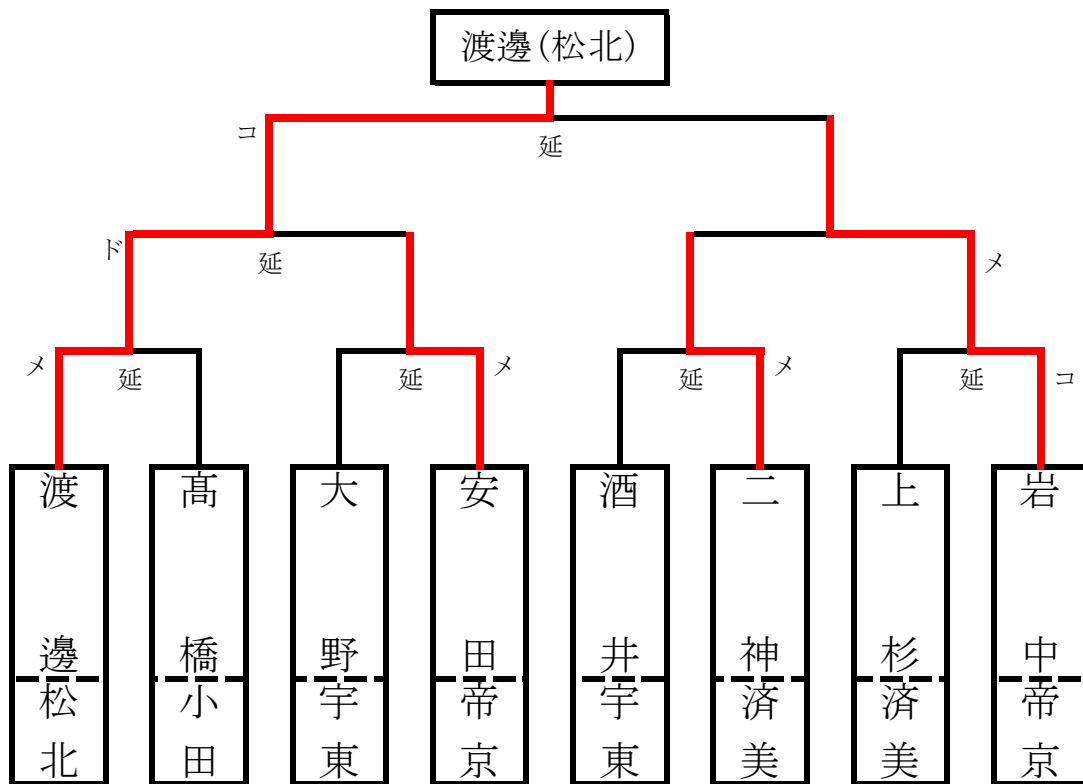

# 女子個人戦

# 男子個人戦

(平成28年度) 愛媛県高等学校剣道新人大会

1. 日時 11月20日(日) 女子試合終了後
2. 場所 愛媛武道館 主道場

《 男子 団 体 》

☆上が赤、下が白

(平成28年度) 愛媛県高等学校剣道新人大会

1. 日時 11月20日(日) 9:00試合開始
2. 場所 愛媛武道館 主道場

《 女子 団 体 》

☆上が赤、下が白