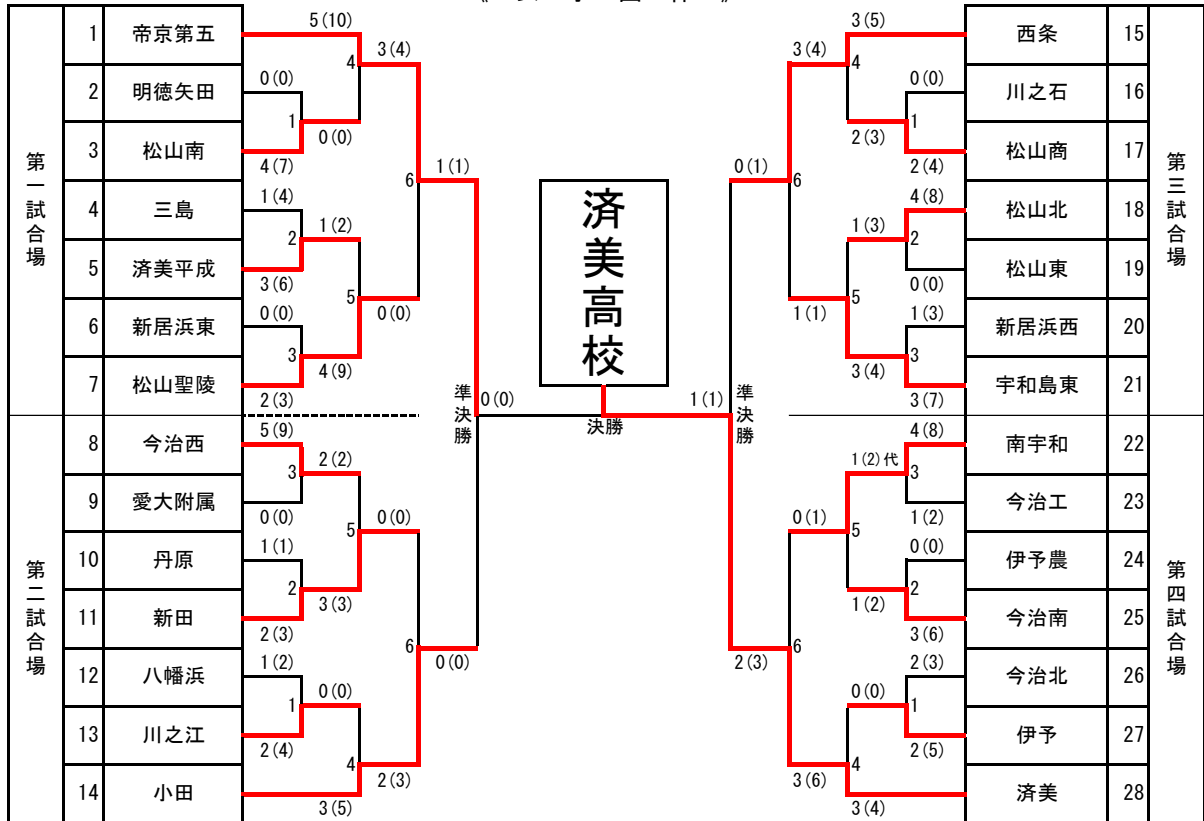

# 男子個人戦

(平成28年度) 愛媛県高等学校剣道新人大会

1. 日時 11月20日(日) 女子試合終了後
2. 場所 愛媛武道館 主道場

《 男子 団 体 》

☆上が赤、下が白

(平成28年度) 愛媛県高等学校剣道新人大会

1. 日時 11月20日(日) 9:00試合開始
2. 場所 愛媛武道館 主道場

《 女子 団 体 》

☆上が赤、下が白