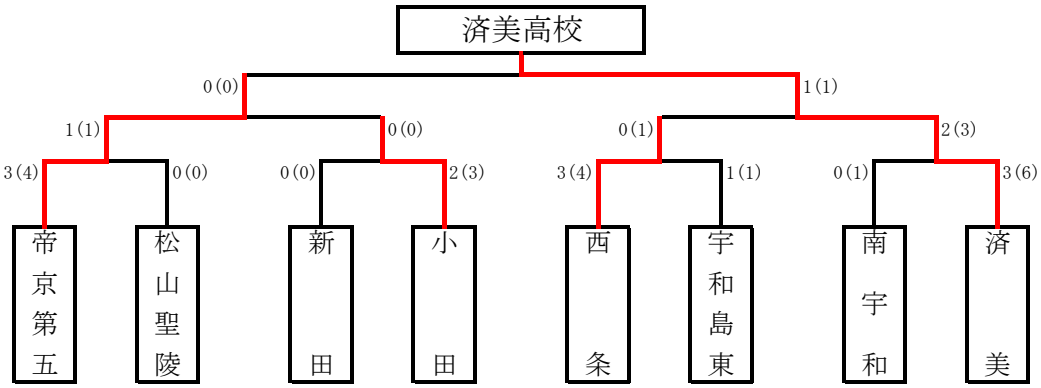

女子団体戦

チーム名	先鋒	次鋒	中鋒	堅副	将大	将勝	敗数	取得本数	代表戦
帝京第五	西原	瀬尾	岩中	坪井	安田		0	0	
濟美	武市	渡邊	菊池	上杉	二神		1	1