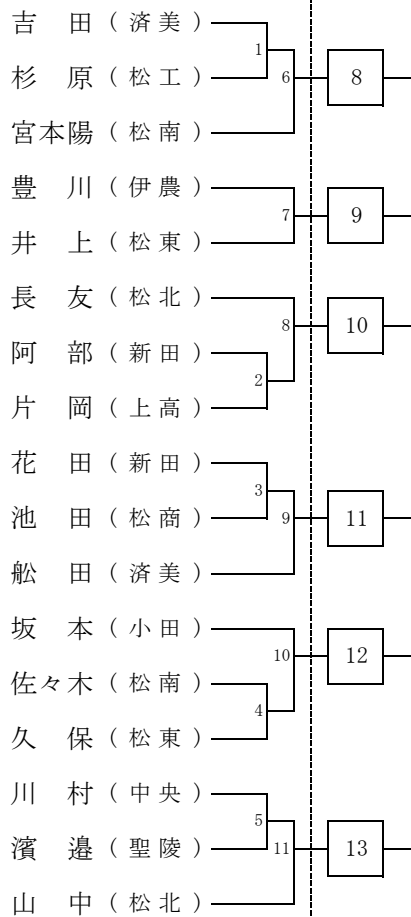

女子個人戦

第一試合場

第二試合場

第三試合場

第四試合場

男子個人戦

第一試合場

第二試合場

矢野 (新田)	9	23	1
和泉 (松商)	1		
仲田 (城南)	2		
小野 (伊予)	10		
関永 (中央)	11	24	2
高平 (新光)	3		
川上 (松西)	12		
光井 (松東)	13		
高橋 (松南)	13	25	3
望月 (松工)	4		
大野山 (伊農)	14		
東野 (聖陵)	14		
天河野 (平成)	15	26	4
宮本 (濟美)	5		
伊賀上 (濟美)	16		
好本 (松西)	17		
水関 (愛附)	6	27	5
中川 (松商)	18		
菊本 (松工)	19		
瀧田 (松東)	20		
太田 (伊予)	21	28	6
永菅上 (新高)	22		
村川 (聖陵)	23		
好本 (愛光)	24		
森藤 (城南)	7	29	7
佐川 (松南)	8		
中都 (伊農)	21		
本田 (東温)	22		
松下 (中央)	7	19	8
古野 (新田)	1		
大岩原 (新田)	8		
水谷 (中央)	9		
水木 (青雲)	1	20	9
田中 (伊農)	2		
矢野 (松北)	10		
粟師寺 (濟美)	3		
中塚 (伊予)	11	21	10
常石 (城南)	12		
篠原 (愛附)	13		
山根 (松西)	14		
山崎 (松南)	11	22	11
渡邊 (松東)	15		
中野 (松工)	16		
荒木 (愛光)	17		
檜田 (聖陵)	13	23	12
大下 (新田)	14		
國井 (松西)	15		
土井 (松商)	16		
奥山 (松南)	4	24	13
土居 (聖陵)	5		
青木 (中央)	17		
野口 (松東)	18		
谷和 (愛光)	6	24	14
西原 (松北)	7		
土井 (城南)	8		
宮内 (新田)	9		
石橋 (伊農)	10	24	15
釘宮 (松南)	11		
西森 (平成)	12		
魚見 (濟美)	13		

池内 (新田)	8	20	14
梶原 (愛附)	1		
相原 (松工)	9		
大政 (中央)	10		
関野 (伊農)	10	21	15
野添 (東温)	2		
河原 (松東)	11		
植村 (平成)	12		
丸川 (聖陵)	12	22	16
石松 (松南)	3		
小田 (青雲)	13		
西山 (松西)	14		
山谷 (新田)	14	23	17
中山 (濟美)	4		
山西 (松南)	15		
重松 (松工)	16		
渡邊 (聖陵)	16	24	18
栗福 (松北)	5		
原田 (愛光)	17		
田永 (城南)	18		
永島 (新田)	18	25	19
山川 (伊農)	6		
川田 (中央)	19		
龍崎 (新田)	19		
山内 (新田)	7	19	20
大野 (松南)	8		
浮穴 (青雲)	1		
井上 (聖陵)	9		
太田 (松西)	9	20	21
地田 (濟美)	2		
戸本 (伊予)	10		
野野 (愛光)	11		
崎好 (伊農)	11	21	22
谷谷 (松東)	3		
響野 (松工)	12		
田多 (新田)	13		
多屋 (中央)	13	22	23
尾上 (松東)	4		
熊松 (松商)	14		
本門 (新田)	15		
岸上 (平成)	15	23	24
永野 (松北)	5		
田野 (松南)	16		
池田 (愛光)	17		
日野林 (聖陵)	16	24	25
岡藤 (新田)	6		
遠藤 (松北)	17		
岡本 (伊予)	18		
窪田 (聖陵)	18	24	25
良世 (濟美)	18		

第三試合場

第四試合場