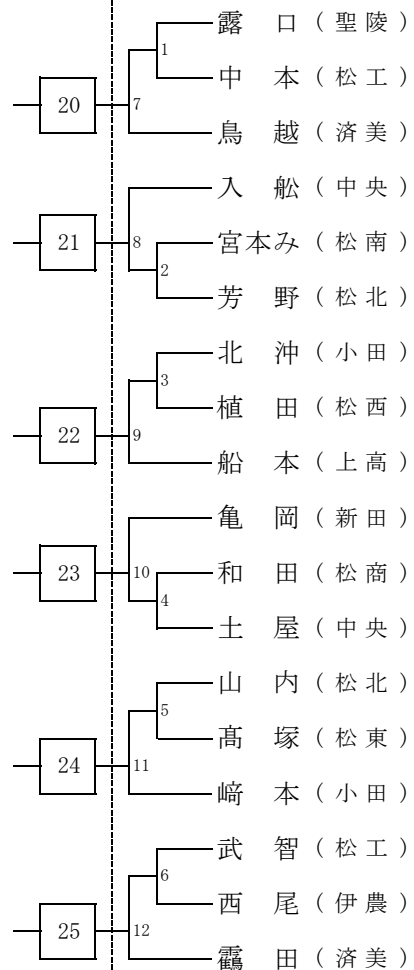

女子個人戦

第一試合場

第二試合場

第三試合場

第四試合場

男子個人戦

第一試合場

第二試合場

矢野 (新田)	9	23	1
和泉 (松商)	1		
仲田 (城南)	2		
小野 (伊予)	10		
関永 (中央)	11	24	2
高平 (新光)	3		
川上 (松西)	12		
光井 (松東)	13		
高橋 (松南)	13	25	3
望月 (松工)	4		
大野山 (伊農)	14		
東野 (聖陵)	14		
天河野 (平成)	15	26	4
宮本 (濟美)	5		
伊賀上 (濟美)	16		
好本 (松西)	17		
水関 (愛附)	6	27	5
中川 (松商)	18		
菊本 (松工)	19		
瀧田 (松東)	20		
太田 (伊予)	21	28	6
永菅上 (新高)	22		
村川 (聖陵)	23		
好本 (愛光)	24		
森藤 (城南)	7	29	7
佐川 (松南)	8		
中都 (伊農)	21		
本田 (東温)	22		
松下 (中央)	7	19	8
古野 (新田)	1		
大岩原 (新田)	8		
水谷 (中央)	9		
水木 (青雲)	1	20	9
田中 (伊農)	2		
矢野 (松北)	10		
粟師寺 (濟美)	3		
中塚 (伊予)	11	21	10
常石 (城南)	12		
篠原 (愛附)	13		
山根 (松西)	14		
山崎 (松南)	11	22	11
渡邊 (松東)	15		
中野 (松工)	16		
荒木 (愛光)	17		
檜田 (聖陵)	13	23	12
大下 (新田)	14		
國井 (松西)	15		
土井 (松商)	16		
奥山 (松南)	4	24	13
土居 (聖陵)	5		
青木 (中央)	17		
野口 (松東)	18		
谷和 (愛光)	6	24	14
西原 (松北)	7		
土井 (城南)	8		
宮内 (新田)	9		
石橋 (伊農)	10	24	15
釘宮 (松南)	11		
西森 (平成)	12		
魚見 (濟美)	13		

池内 (新田)	8	20	14
梶原 (愛附)	1		
相原 (松工)	9		
大政 (中央)	10		
関野 (伊農)	10	21	15
野添 (東温)	2		
河原 (松東)	11		
植村 (平成)	12		
丸川 (聖陵)	12	22	16
石松 (松南)	3		
小田 (青雲)	13		
西山 (松西)	14		
山谷 (新田)	14	23	17
中山 (濟美)	4		
山西 (松南)	15		
重松 (松工)	16		
渡邊 (聖陵)	16	24	18
栗福 (松北)	5		
原田 (愛光)	17		
田永 (城南)	18		
永島 (新田)	18	25	19
山川 (伊農)	6		
川田 (中央)	19		
龍崎 (新田)	19		
山内 (新田)	7	19	20
大野 (松南)	8		
浮穴 (青雲)	1		
井上 (聖陵)	9		
太田 (松西)	9	20	21
地田 (濟美)	2		
戸本 (伊予)	10		
野野 (愛光)	11		
崎好 (伊農)	11	21	22
谷谷 (松東)	3		
響野 (松工)	12		
田多 (新田)	13		
多屋 (中央)	13	22	23
尾上 (松東)	4		
熊松 (松商)	14		
本門 (新田)	15		
岸上 (平成)	15	23	24
永野 (松北)	5		
田野 (松南)	16		
池田 (愛光)	17		
日野林 (聖陵)	16	24	25
岡藤 (新田)	6		
遠藤 (松北)	17		
岡本 (伊予)	18		
窪田 (聖陵)	18	24	25
良世 (濟美)	18		

第三試合場

第四試合場