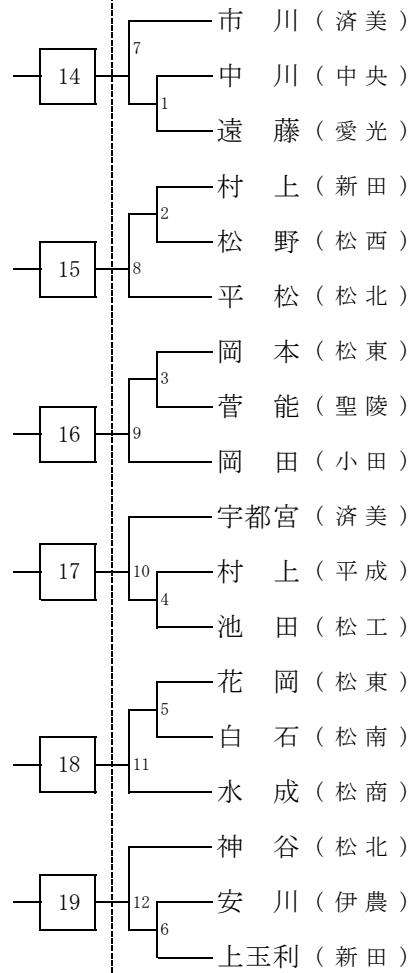

女子個人戦

第一試合場

第二試合場

第三試合場

第四試合場

男子個人戦

第一試合場

第二試合場

矢野 (新田)	9	23	1
和泉 (松商)	1		
仲田 (城南)	2		
小野 (伊予)	10		
関永 (中央)	11	24	2
高平 (新光)	3		
川上 (松西)	12		
光井 (松東)	13		
高橋 (松南)	13	25	3
望月 (松工)	4		
大野山 (伊農)	14		
東野 (聖陵)	14		
天河野 (平成)	15	26	4
宮本 (濟美)	5		
伊賀上 (濟美)	16		
好本 (松西)	17		
水関 (愛附)	6	27	5
中川 (松商)	18		
菊本 (松工)	19		
瀧田 (松東)	20		
太田 (伊予)	21	28	6
永菅上 (新高)	22		
村川 (聖陵)	23		
好本 (愛光)	24		
森藤 (城南)	7	29	7
佐川 (松南)	8		
中都 (伊農)	21		
本田 (東温)	22		
松下 (中央)	7	19	8
古野 (新田)	1		
大岩原 (新田)	8		
水谷 (中央)	9		
水木 (青雲)	1	20	9
田中 (伊農)	2		
矢野 (松北)	10		
粟師寺 (濟美)	3		
中塚 (伊予)	11	21	10
常石 (城南)	12		
篠原 (愛附)	13		
山根 (松西)	14		
山崎 (松南)	11	22	11
渡邊 (松東)	15		
中野 (松工)	16		
荒木 (愛光)	17		
檜田 (聖陵)	13	23	12
大下 (新田)	14		
國井 (松西)	15		
土井 (松商)	16		
奥山 (松南)	4	24	13
土居 (聖陵)	5		
青木 (中央)	17		
野口 (松東)	18		
谷和 (愛光)	6	24	14
西原 (松北)	7		
土井 (城南)	8		
宮内 (新田)	9		
石橋 (伊農)	10	24	15
釘宮 (松南)	11		
西森 (平成)	12		
魚見 (濟美)	13		

池内 (新田)	8	20	14
梶原 (愛附)	1		
相原 (松工)	9		
大政 (中央)	10		
関野 (伊農)	10	21	15
野添 (東温)	2		
河原 (松東)	11		
植村 (平成)	12		
丸川 (聖陵)	12	22	16
石松 (松南)	3		
小田 (青雲)	13		
西山 (松西)	14		
山谷 (新田)	14	23	17
中山 (濟美)	4		
山西 (松南)	15		
重松 (松工)	16		
渡邊 (聖陵)	16	24	18
栗福 (松北)	5		
原田 (愛光)	17		
田永 (城南)	18		
永島 (新田)	18	25	19
山川 (伊農)	6		
川田 (中央)	19		
龍崎 (新田)	19		
山内 (新田)	7	19	20
大野 (松南)	8		
浮穴 (青雲)	1		
井上 (聖陵)	9		
太田 (松西)	9	20	21
地田 (濟美)	2		
戸本 (伊予)	10		
野野 (愛光)	11		
崎好 (伊農)	11	21	22
谷谷 (松東)	3		
響野 (松工)	12		
田多 (新田)	13		
多屋 (中央)	13	22	23
尾上 (松東)	4		
熊松 (松商)	14		
本門 (新田)	15		
岸上 (平成)	15	23	24
永野 (松北)	5		
田野 (松南)	16		
池田 (愛光)	17		
日野林 (聖陵)	16	24	25
岡藤 (新田)	6		
遠藤 (松北)	17		
岡本 (伊予)	18		
窪田 (聖陵)	18	24	25
良世 (濟美)	18		

第三試合場

第四試合場