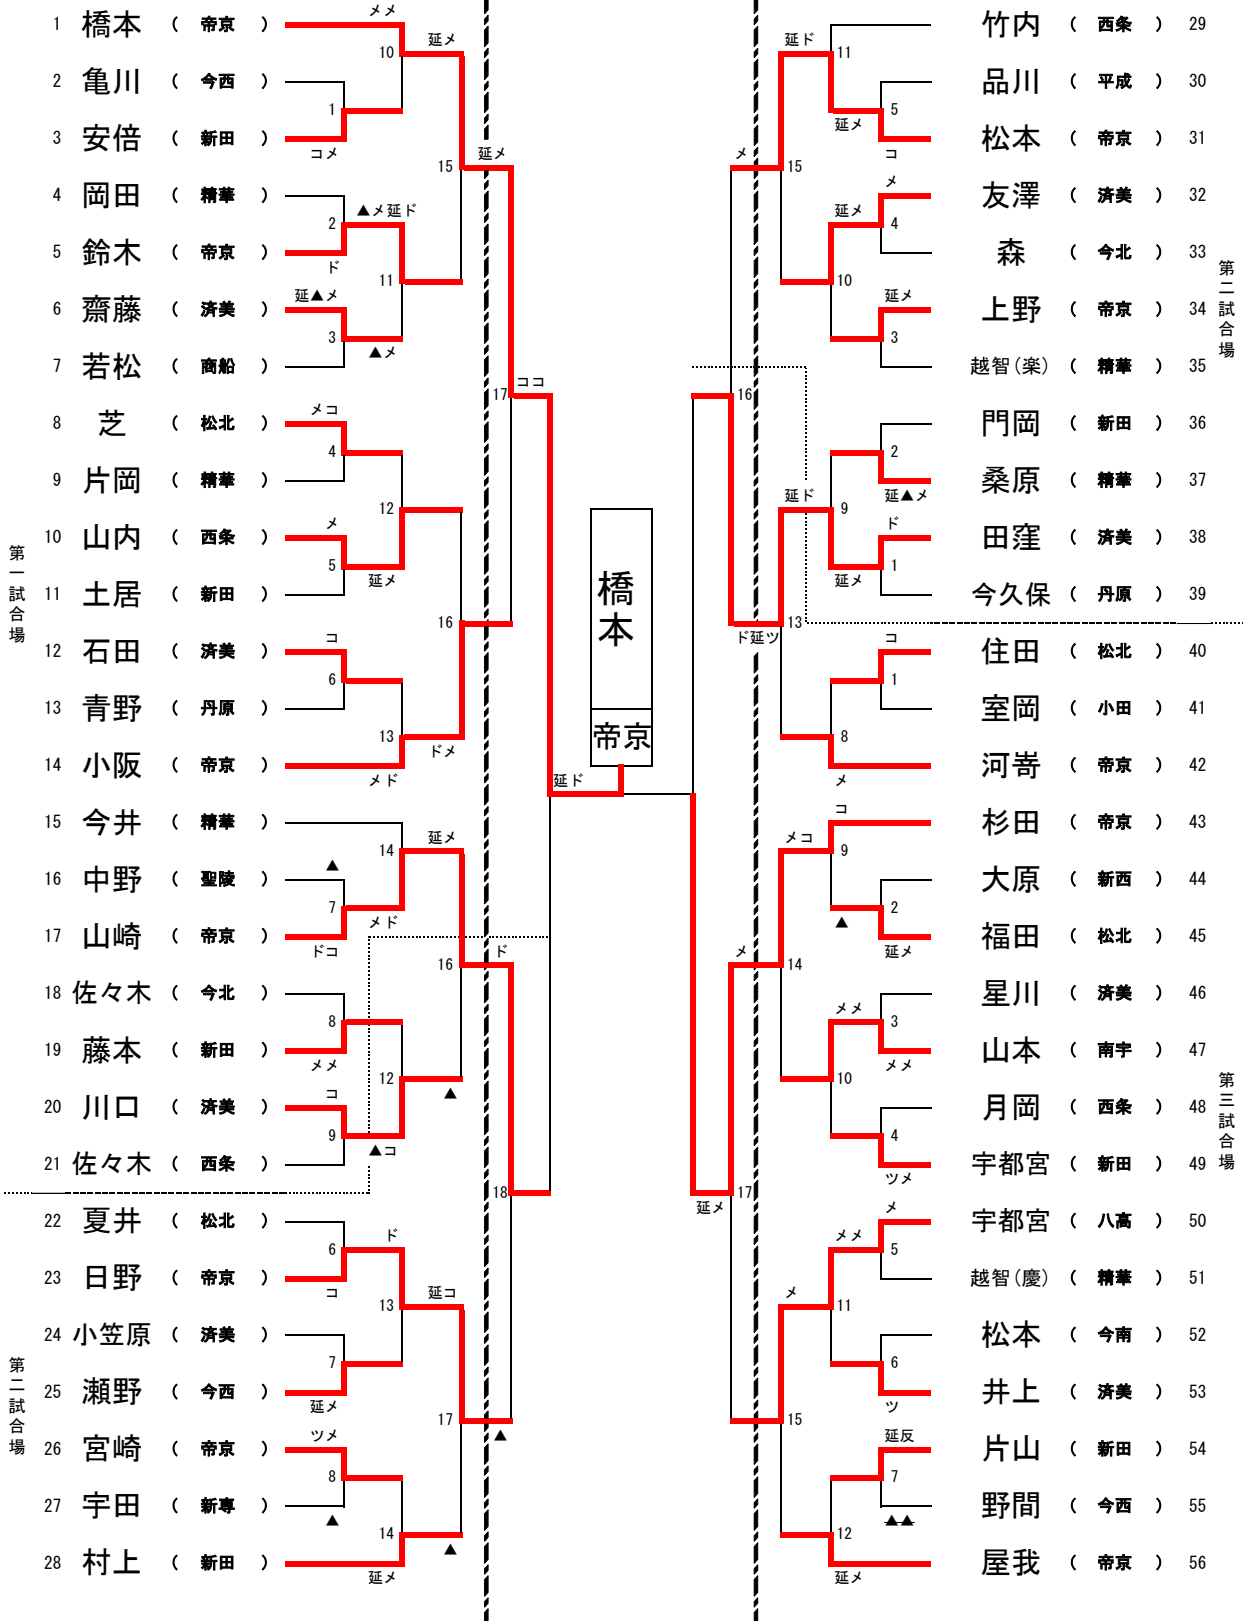

- 1. 日時 6月4日(土)女子個人終了後
- 2. 場所 愛媛県武道館 剣道場

《男子個人》

☆上が赤、下が白

1. 日時 6月4日(土) 9:30試合開始

2. 場所 愛媛県武道館 剣道場

《女子個人》

☆上が赤、下が白

第一試合場

第二試合場

第二試合場

第三試合場